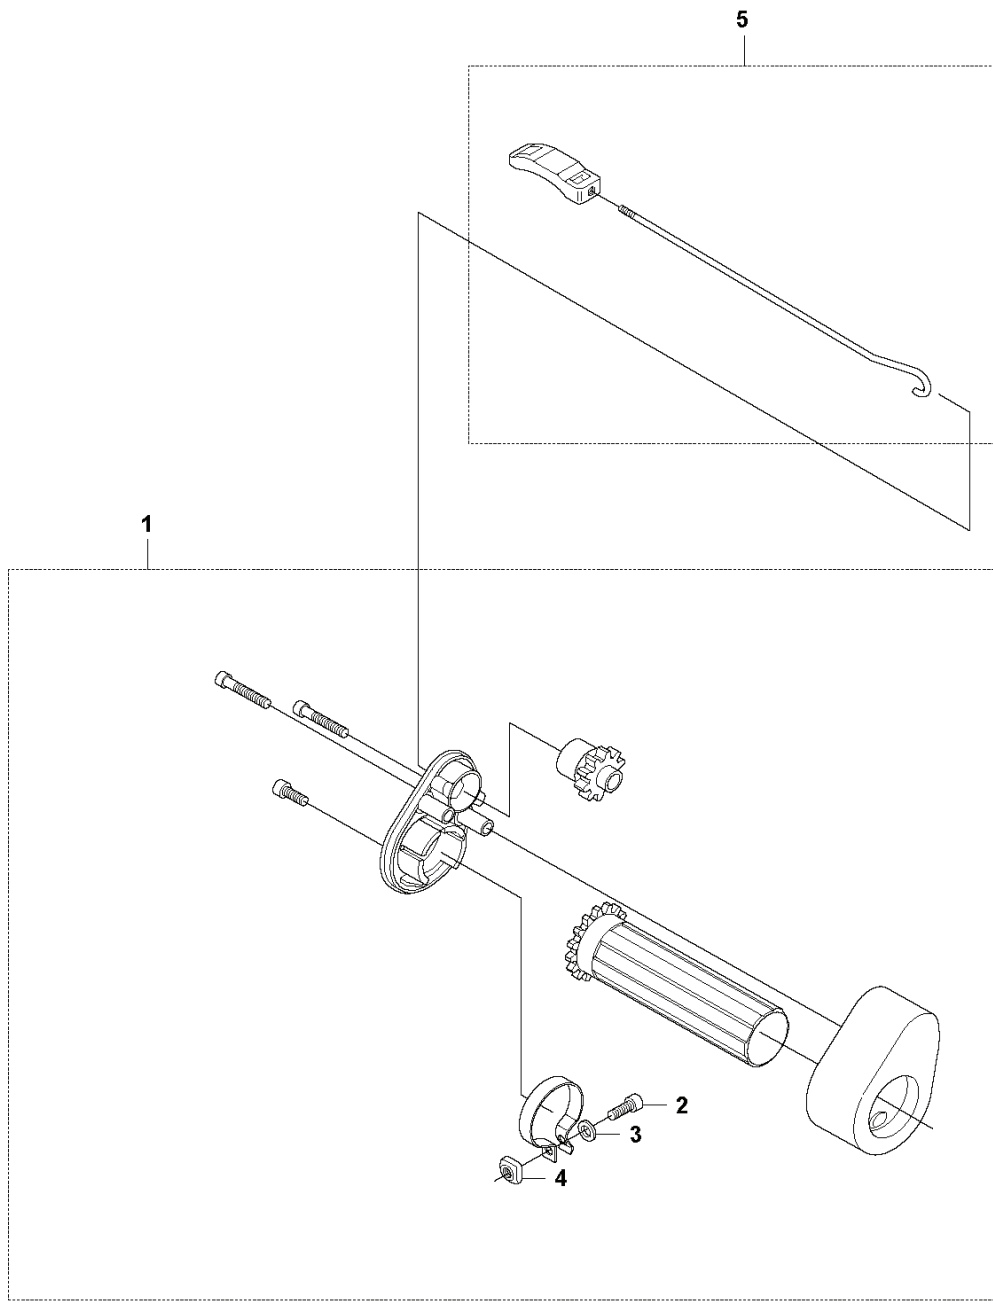

D 325HE3, 325HE4
LEVER

REF.	ART. NR	ARTIKELBESKRIVNING	ANMÄRKNING	KIT
1	537295002	HANDTAG		1
2	725532955	SKRUV IHSCM		1
3	734114601	BRICKA		1
4	503226501	MUTTER 4-KANT		1
5	597028101	REMOTE CONTROL		1