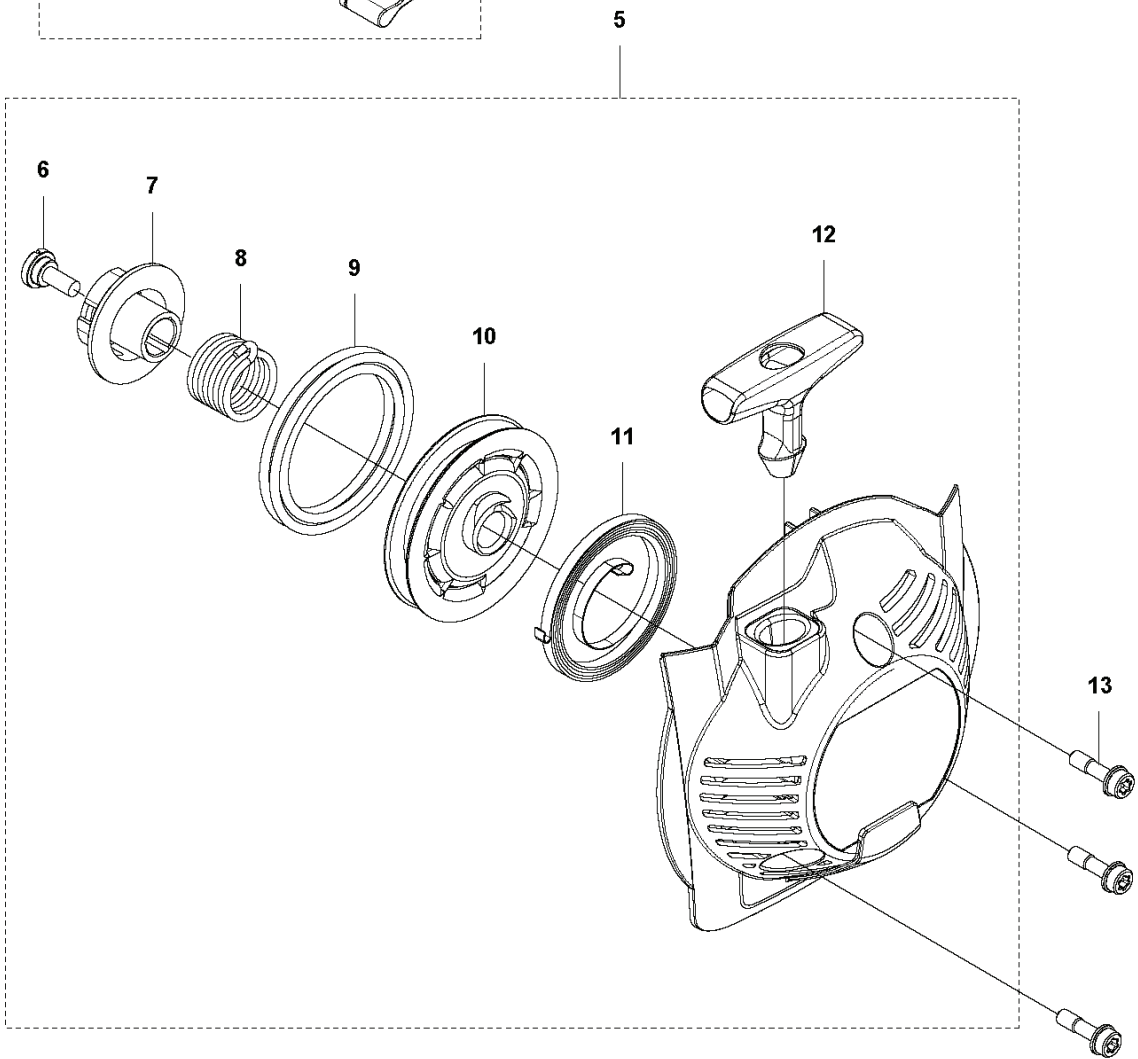

H 325HE3, 325HE4
STARTER

REF.	ART. NR	ARTIKELBESKRIVNING	ANMÄRKNING	KIT
1	581146501	LINHJUL		1
2	521600401	E-RING		2
3	521600301	FJÄDER		2
4	521600201	SPÄRRHAKE		2
5	578992501	STARTAPPARAT		1
6	506613001	SCREW		1
7	576401201	REMSKIVA		1
8	577134101	FJÄDER		1
9	579064601	REP		1
10	579064801	LINHJUL		1
11	504115001	SPIRALFJÄDER		1
12	575489501	STARTHANDTAG		1
13	577815401	BULT		3
14	579369601	DEKAL		1