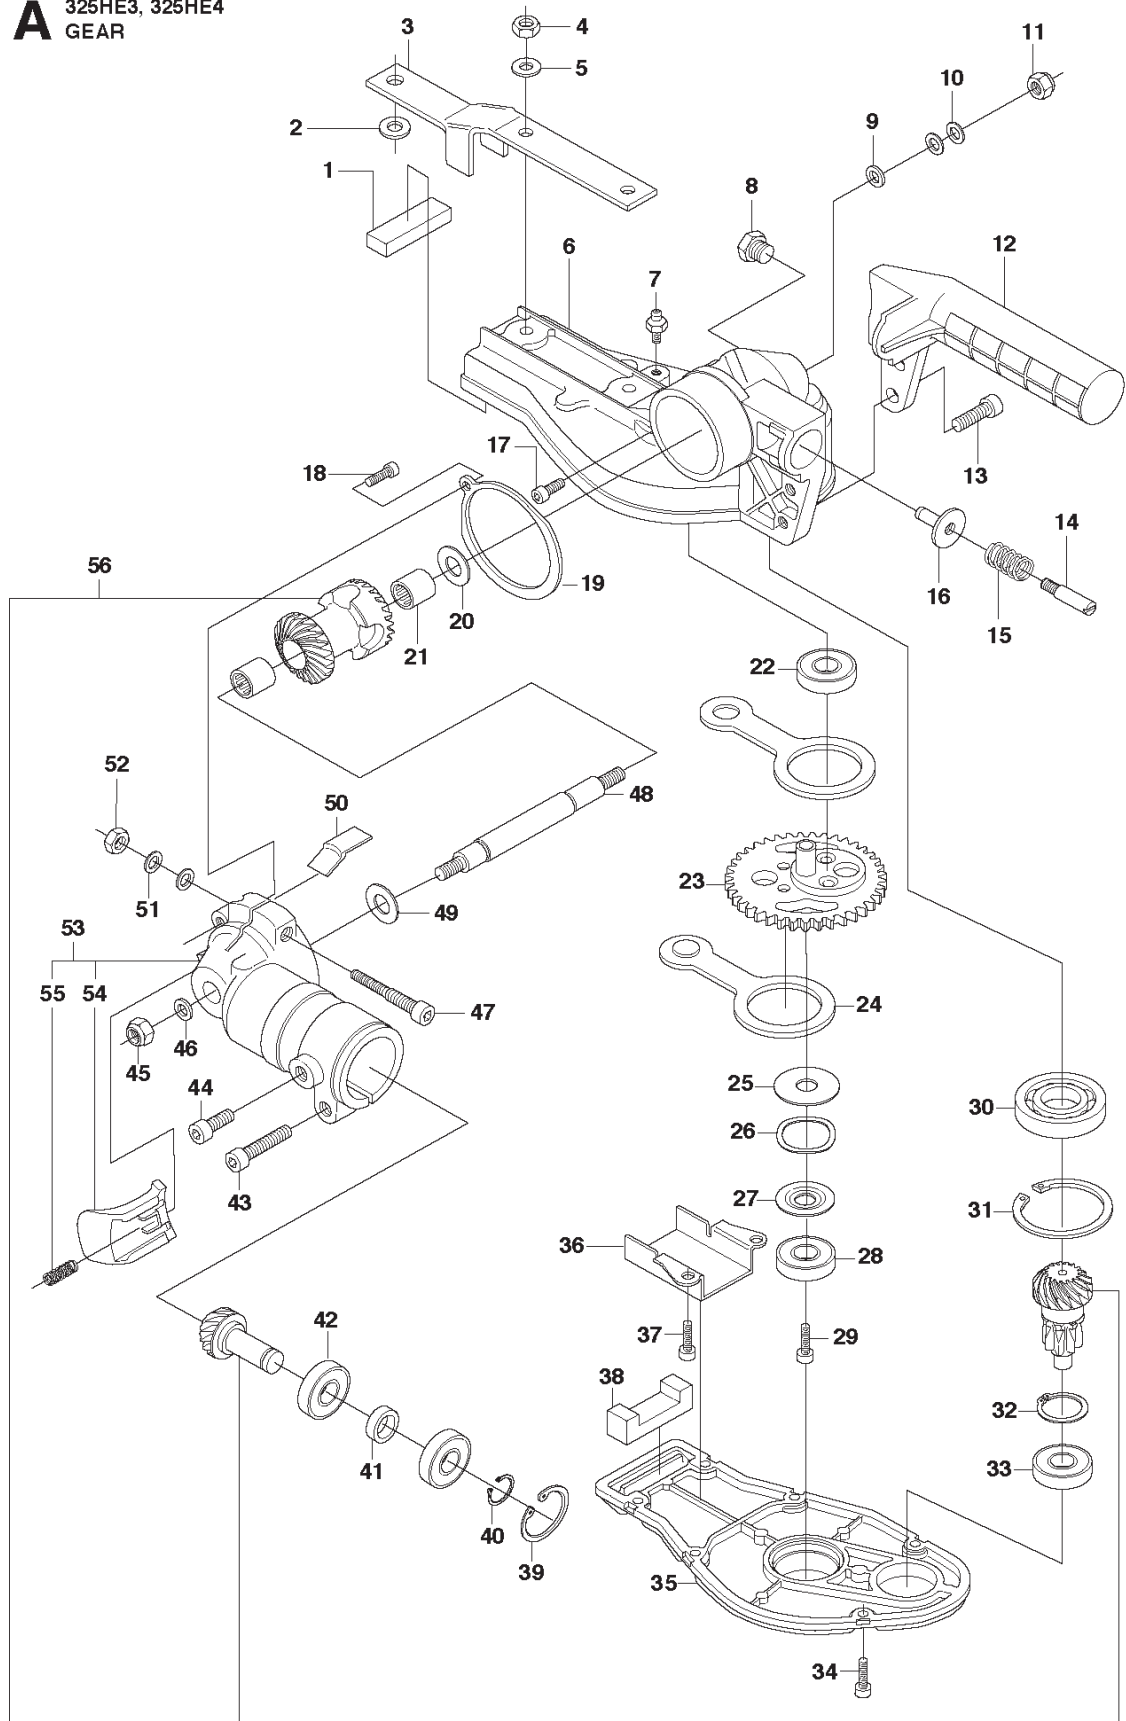

A 325HE3, 325HE4
GEAR

REF.	ART. NR	ARTIKELBESKRIVNING	ANMÄRKNING	KIT
1	537232201	TÄTNING		1
2	734116541	BRICKA		1
3	537232101	BASEPLATE		1
4	503221012	MUTTER (HEXAGON)		2
5	734114601	BRICKA		2
6	537231701	VÄXELHUS		1
7	738881001	SMÖRJNIPPEL		1
8	537416601	PLUGG		1
9	734115201	BRICKA		1
10	737385200	FJÄDERBRICKA		2
11	732251601	HEXAGON LÅSMUTTER		1
12	537233001	HANDTAG		1
13	537126401	SCREW		2
14	537385901	PENNOR		1
15	537233301	FJÄDER		1
16	537341401	STOPP		1
17	725532305	SKRUV IHSCM		1
18	725532755	SKRUV IHSCM		1
19	537233401	STOPP		1
20	537294201	BRICKA		1
21	537233601	NÄLLAGER		2
22	738219804	KULLAGER		1
23	537232801	KUGGHJUL		1
24	537232001	VEVSTAKE		2
25	537404801	BRICKA		1
26	503230302	BRICKA		1
27	537341801	BRICKA		1
28	738219804	KULLAGER		1
29	725532305	SKRUV IHSCM		1
30	537406402	KULLAGER		1
31	735313310	SPÄRRING		1
32	735311900	SPÄRRING		1
33	738219804	KULLAGER		1
34	725529101	SKRUV IHSCM		6
35	537231801	NAVKAPSEL		1
36	537341501	STYRPLÅT		1
37	725528755	SKRUV IHSCM		2
38	537234201	TÄTNING		1
39	735312510	SPÄRRING		1
40	735311100	SPÄRRING		1
41	537233701	DISTANSBRICKA		1
42	738219904	KULLAGER		2
43	503200725	SKRUV IHSCFM		1
44	503201412	SKRUV IHSCFMO		1
45	732251601	HEXAGON LÅSMUTTER		1
46	734115201	BRICKA		1
47	537295501	SCREW		1
48	537232601	AXEL		1
49	537294201	BRICKA		1
50	537394901	TÄTNING		1
51	737385000	FJÄDERBRICKA		2
52	732251201	HEXAGON LÅSMUTTER		1
53	544231001	HUS KPL		1
54	537394801	KNAPP		1
55	537405701	FJÄDER		1
56	544064001	KUGGHJUL		1