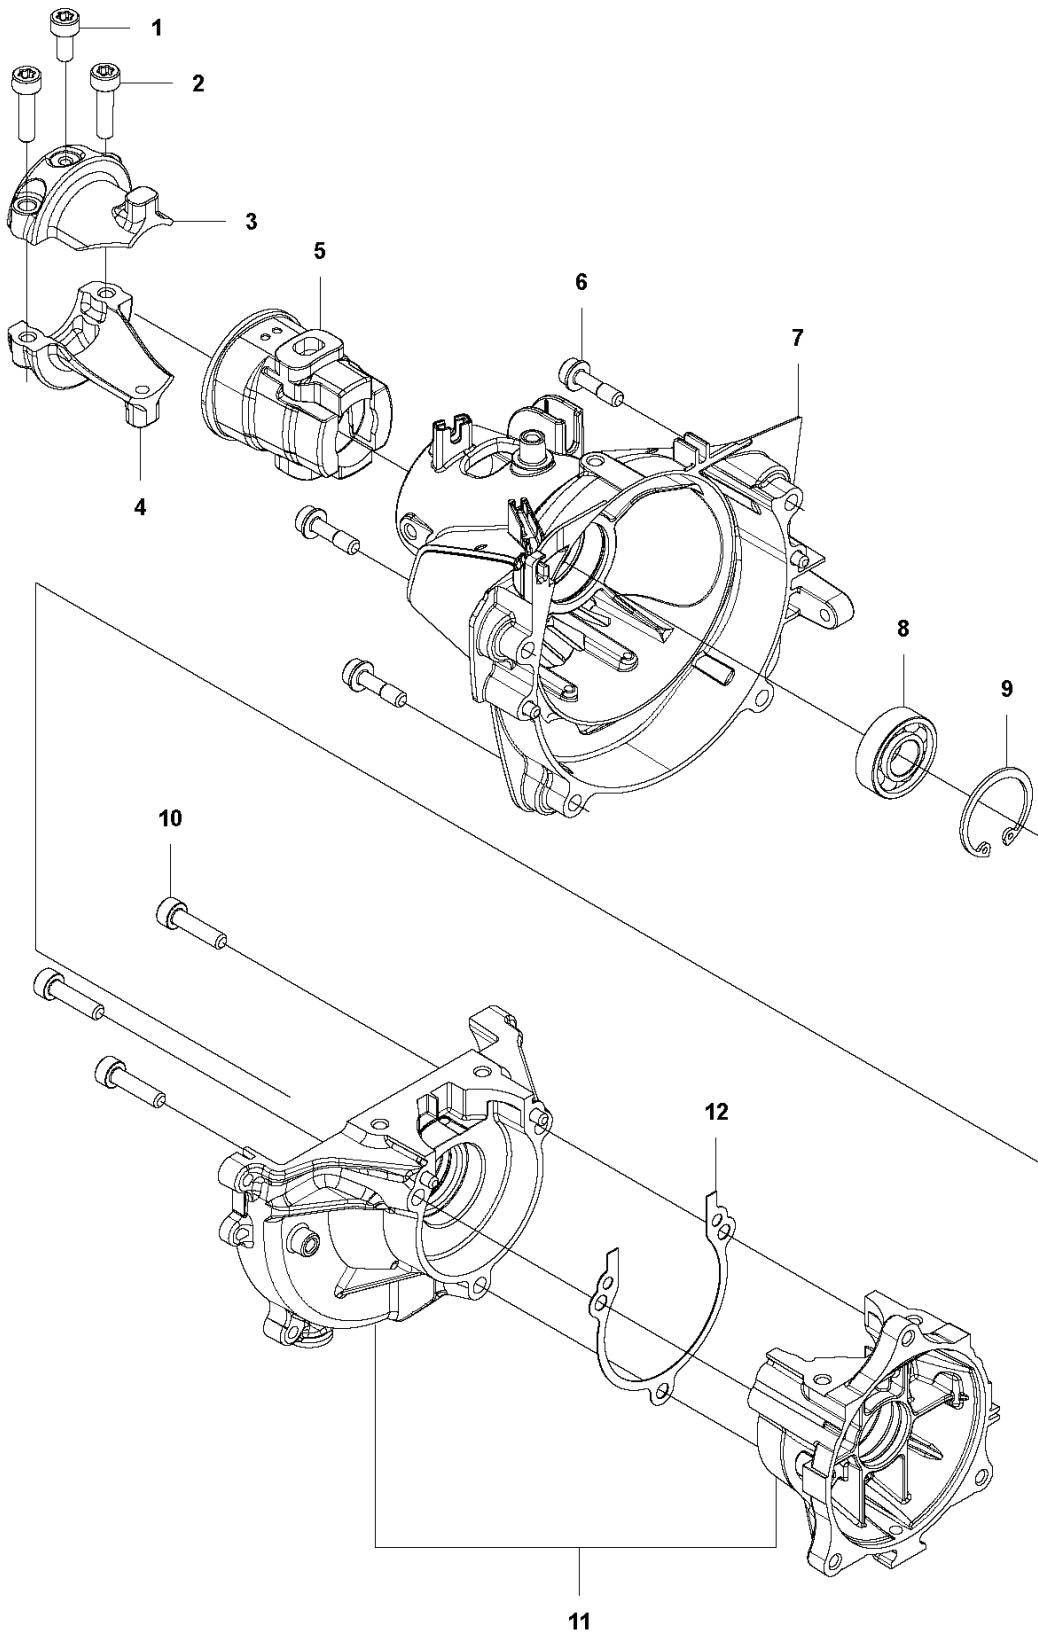

J 325HE3, 325HE4
CRANKCASE

REF.	ART. NR	ARTIKELBESKRIVNING	ANMÄRKNING	KIT
1	525824914	SKRUV ITXSCM		1
2	577942001	BULT		2
3	576420702	FÄSTE		1
4	576420802	FÄSTE		1
5	576420501	CUSHION		1
6	577815401	BULT		4
7	576404101	HUS		1
8	525953201	LAGER		1
9	506609901	LÅSRING		1
10	504114301	SCREW		3
11	581308602	VEVHUS		1
12	576399502	PACKNING		1