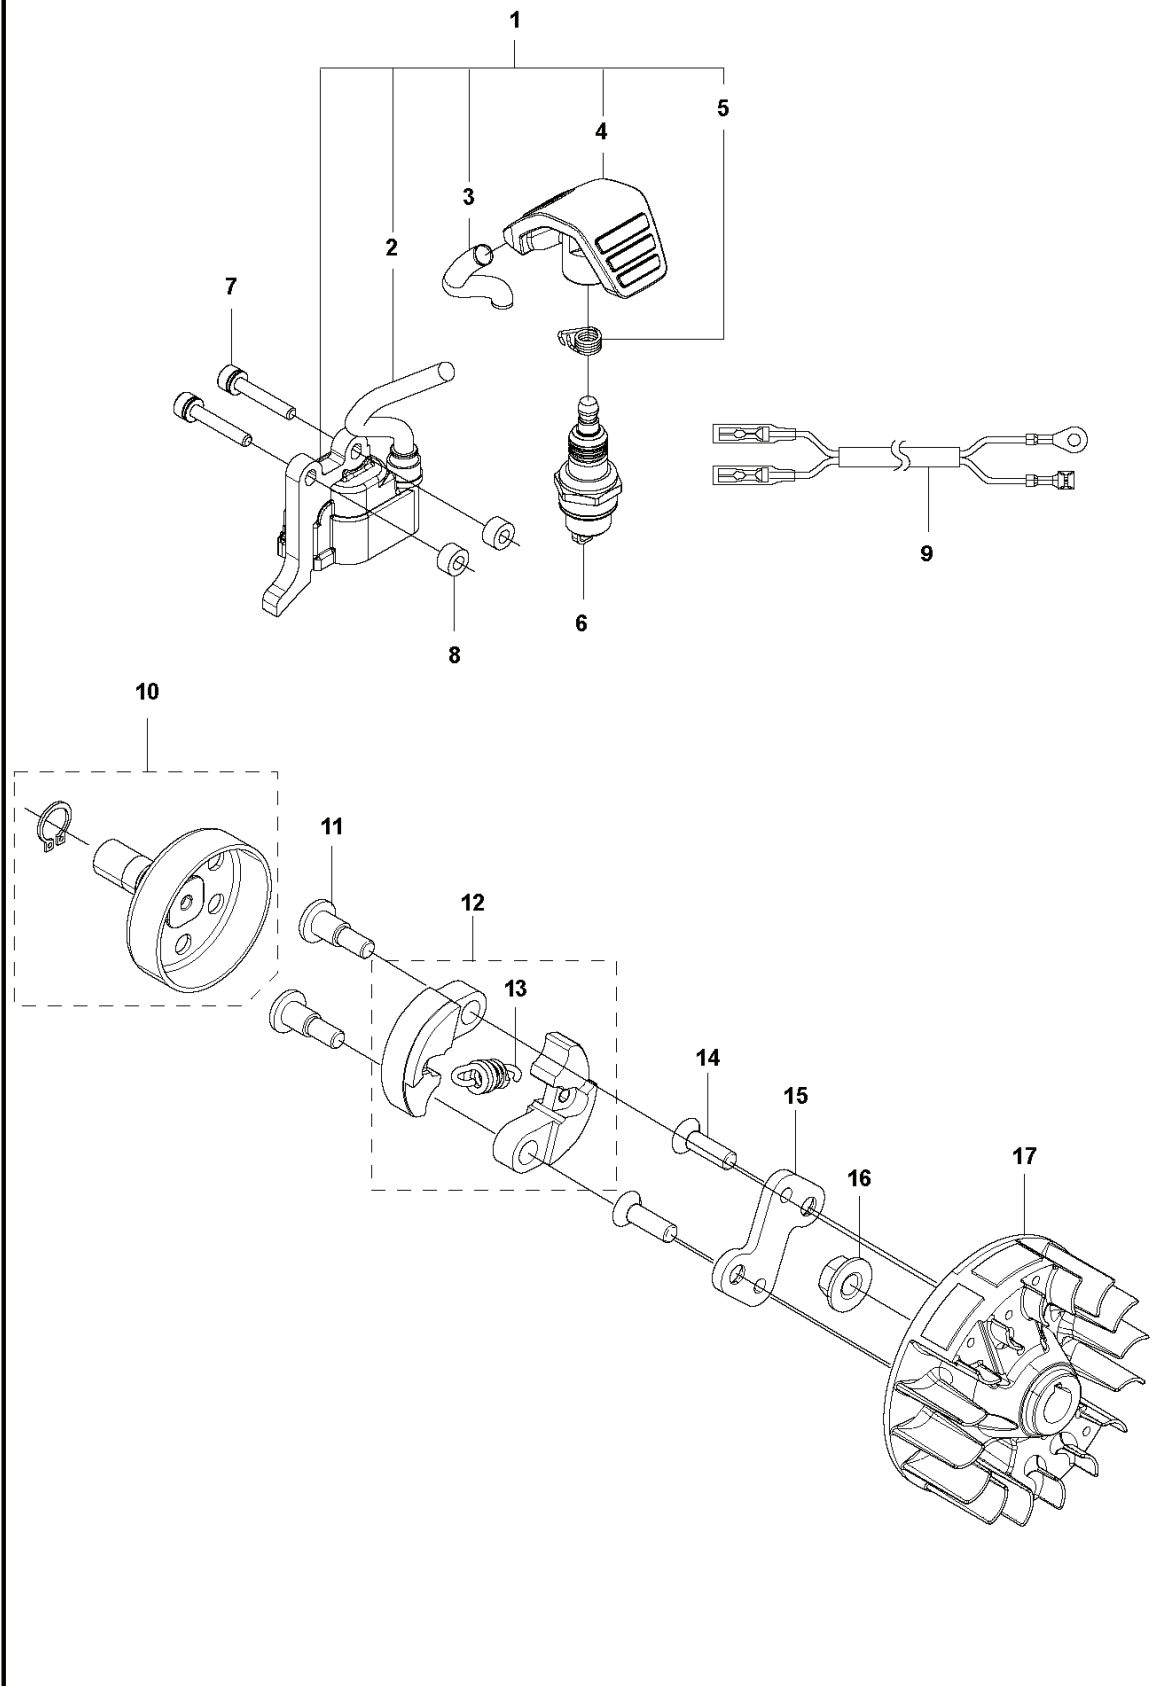

**E** 325HE3, 325HE4  
THROTTLE CONTROLS

REF.	ART. NR	ARTIKELBESKRIVNING	ANMÄRKNING	KIT
1	578279501	GASREGLAGE	L, LS, LST, RJX	1
1	578279502	GASREGLAGE	LK, RJD, (LST Australia)	1
2	537419001	BRYTARE		1
3	575960501	SKRUV IHST		5
4	544238401	HANDTAGSHALVA	L, LS, LST, RJX	1
4	544100202	HANDTAGSHALVA	LK, RJD, (LST Australia)	1
5	503878001	GASSPÄRR		1
6	503918101	GASHÄVARM		1
7	503961401	ABSORBER		1
8	544238501	HANDTAGSHALVA	L, LS, LST, RJX	1
8	544100302	HANDTAGSHALVA	LK, RJD, (LST Australia)	1
9	544100801	RETURFJÄDER		1
10	503877903	THROTTLE TRIGGER		1
11	544101702	DAMPER	LK, RJD, (LST Australia)	2
11	544101703	DAMPER	L, LS, LST, RJX	2
12	731231401	MUTTER (HEXAGON)		1
13	544112101	HÅLLARE		1
14	506689001	BULT		1
15	578279601	KABLAG		1
16	502531601	KORTSLUTNINGSKABEL		1
17	578867801	GASVAJER		1

**H** 325HE3, 325HE4  
STARTER

---

REF.	ART. NR	ARTIKELBESKRIVNING	ANMÄRKNING	KIT
1	581146501	LINHJUL		1
2	521600401	E-RING		2
3	521600301	FJÄDER		2
4	521600201	SPÄRRHAKE		2
5	578992501	STARTAPPARAT		1
6	506613001	SCREW		1
7	576401201	REMSKIVA		1
8	577134101	FJÄDER		1
9	579064601	REP		1
10	579064801	LINHJUL		1
11	504115001	SPIRALFJÄDER		1
12	575489501	STARTHANDTAG		1
13	577815401	BULT		3
14	579369601	DEKAL		1

**L** 325HE3, 325HE4  
IGNITION SYSTEM & CLUTCH

---

REF.	ART. NR	ARTIKELBESKRIVNING	ANMÄRKNING	KIT
1	588141501	TÄNDSPOLE		1
2	584826601	TÄNDKABEL		1
3	579590701	RÖR		1
4	586107201	TÄNDSTIFTSSKYDD		1
5	588176201	FJÄDER		1
6	590710101	TÄNDSTIFT	Husqvarna HQT-2	1
7	521515801	BULT		2
8	588171401	DISTANSBRICKA		2
9	577851701	KORTSLUTNINGSKABEL		1
10	586829701	KOPPLINGSTRUMMA KPL		1
11	525615401	SCREW		2
12	537040102	KOPPLING KPL		1
13	503145101	KOPPLINGSFJÄDER		1
14	580429201	SCREW ITXCFSM		2
15	580355401	KOPPLINGSNAV		1
16	504118001	MUTTER		1
17	578967801	SVÄNGHJUL		1