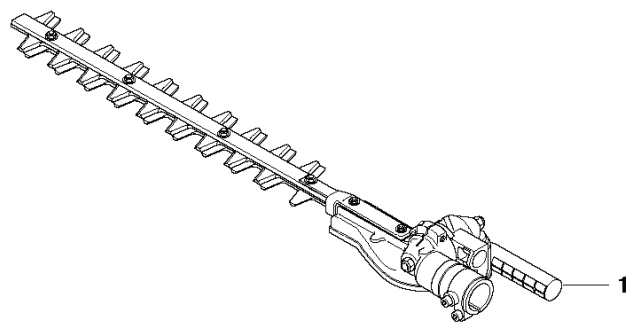

REF.	ART. NR	ARTIKELBESKRIVNING	ANMÄRKNING	KIT
1	505065503	KLIPPAGGREGAT		1
2	503227502	MUTTER		4
3	503221012	MUTTER (HEXAGON)		2
4	725633155	SKRUV IHCSFM		2
5	503230024	BRICKA		4
6	589308901	SCREW		4
7	581259304	TRANSPORTSKYDD		1
8	505064801	KNIV		1
9	505064801	KNIV		1
10	537283901	BALK		1

B2 325HE3
CUTTING EQUIPMENT