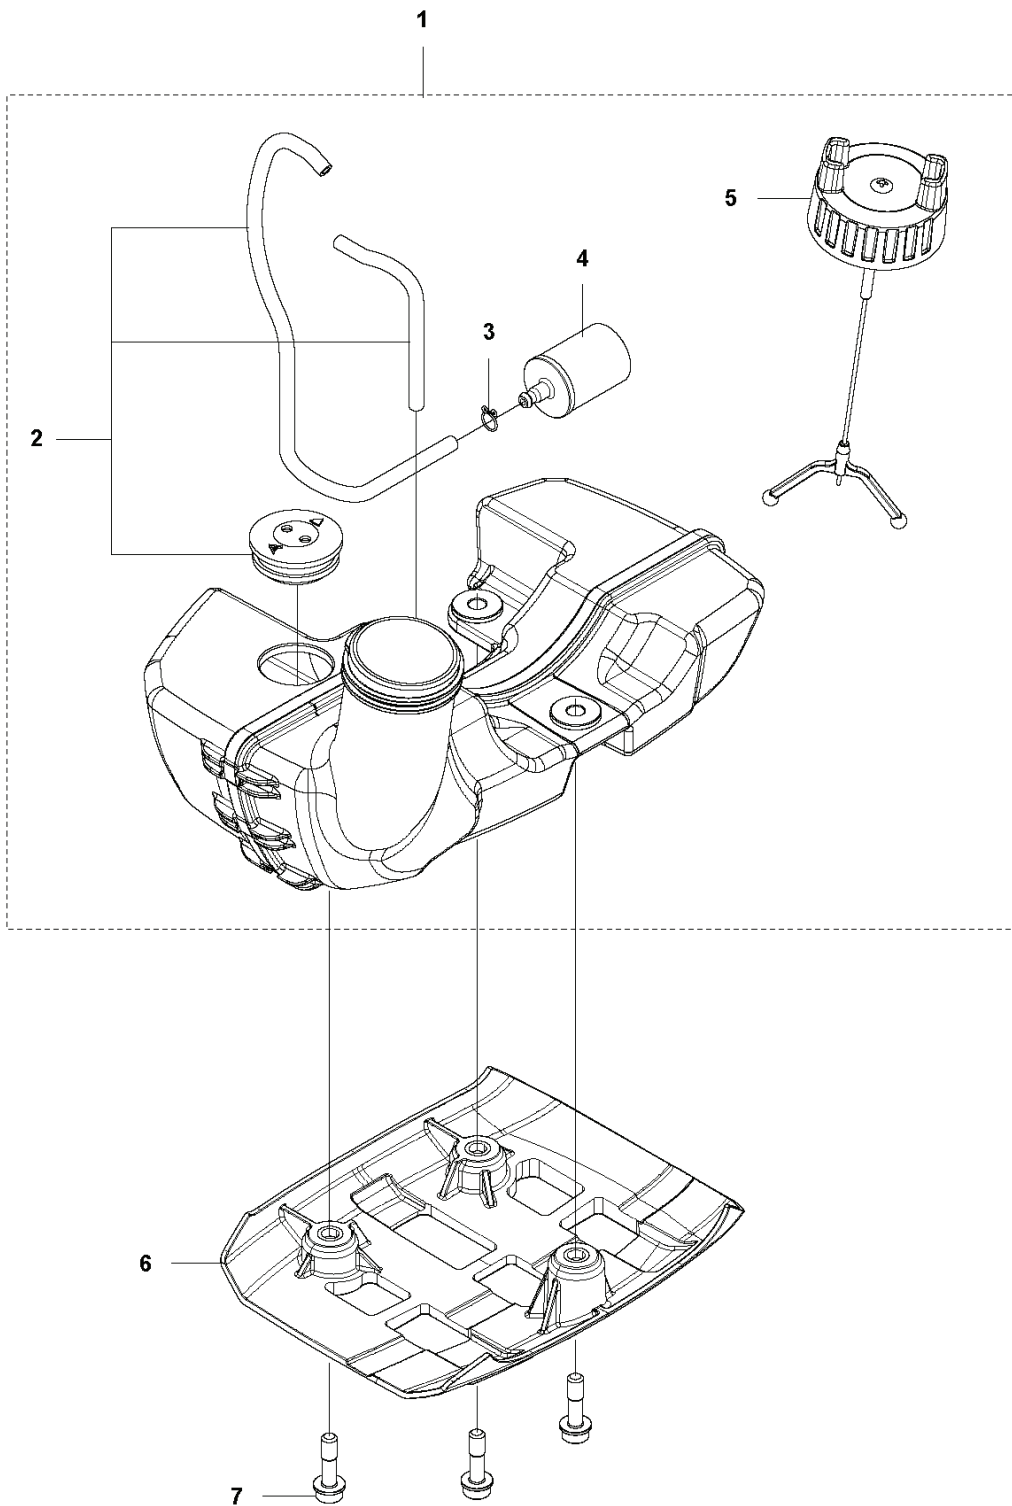

K1 325HE3
FUEL TANK

REF.	ART. NR	ARTIKELBESKRIVNING	ANMÄRKNING	KIT
1	576405102	BRÄNSLETANK	Australia / New Zealand	1
1	576405101	BRÄNSLETANK		1
2	579210302	SLANG KPL		1
2	577509903	RÖR	Australia / New Zealand	1
3	506707001	KLÄMMA		1
4	503443201	BRÄNSLEFILTER		1
5	579645706	TANKLOCK		1
6	576404901	HASPLÅT		1
7	577815401	BULT		3