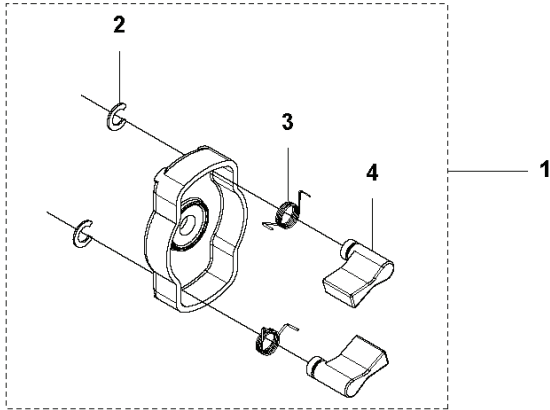

H 325HE3, 325HE4
STARTER

REF.	ART. NR	ARTIKELBESKRIVNING	ANMÄRKNING	KIT
1	581146501	LINHJUL		1
2	521600401	E-RING		2
3	521600301	FJÄDER		2
4	521600201	SPÄRRHAKE		2
5	578992501	STARTAPPARAT		1
6	506613001	SCREW		1
7	576401201	REMSKIVA		1
8	577134101	FJÄDER		1
9	579064601	REP		1
10	579064801	LINHJUL		1
11	504115001	SPIRALFJÄDER		1
12	575489501	STARTHANDTAG		1
13	577815401	BULT		3
14	579369601	DEKAL		1