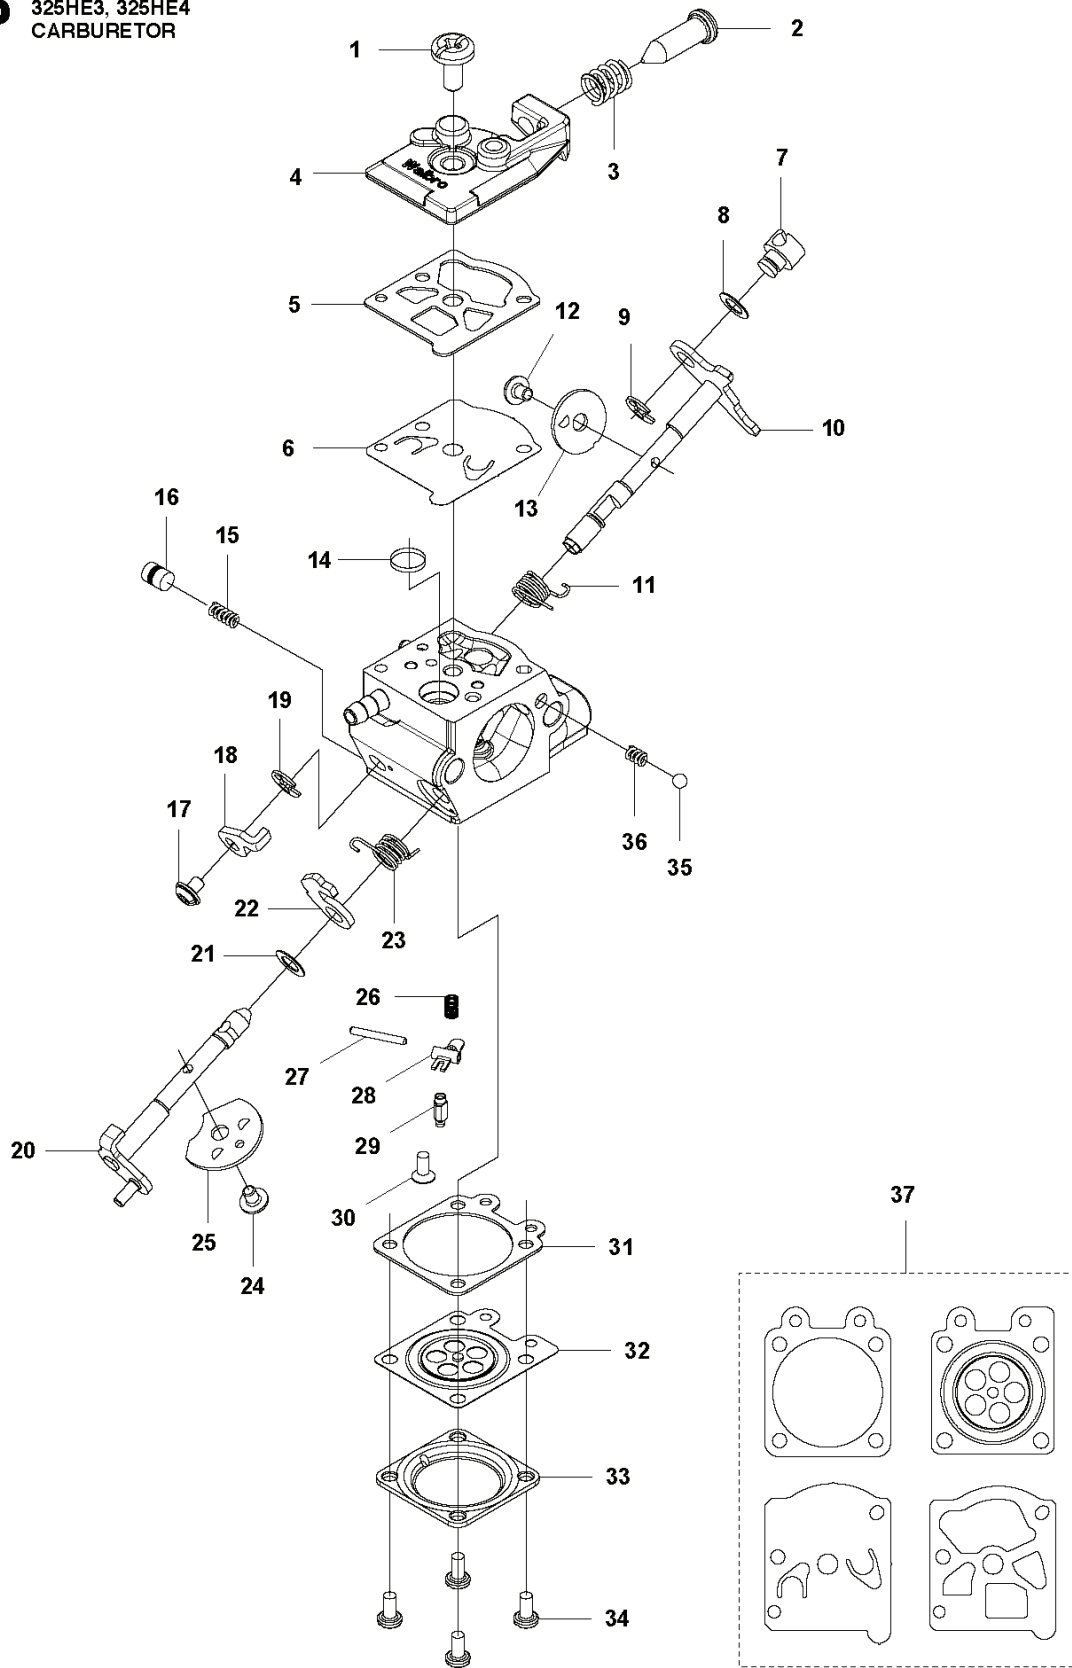

# RESERVDELSLISTA

**M** 325HE3, 325HE4  
CYLINDER PISTON & MUFFLER

---

REF.	ART. NR	ARTIKELBESKRIVNING	ANMÄRKNING	KIT
1	544256801	SCREW		2
2	578785301	PLATTA		1
3	504114301	SCREW		4
4	577979001	CYLINDER		1
5	576398702	PACKNING		1
6	506618101	RING		2
7	577917401	KOLV		1
8	505040701	TAPP		1
9	505045201	RING		2
10	585032901	LJUDDÄMPARE KPL	Australia / New Zealand	1
10	580523601	LJUDDÄMPARE KPL	USA	1
10	585248603	LJUDDÄMPARE		1
11	578408101	PACKNING		1
12	504114301	SCREW		2
13	580514401	GNISTFÅNGARE		1
14	729577405	SKRUV CRPANT		1

**N** 325HE3, 325HE4  
CRANKSHAFT

---

REF.	ART. NR	ARTIKELBESKRIVNING	ANMÄRKNING	KIT
1	576404601	LJUDDÄMPARE		1
2	544256801	SCREW		1
3	506689401	TANGENT		1
4	504121501	TÄTNING		2
5	506610301	LAGER		2
6	579223201	VEVAXEL		1
7	576402701	LAGER		1

**P** 325HE3, 325HE4  
CARBURETOR

REF.	ART. NR	ARTIKELBESKRIVNING	ANMÄRKNING	KIT
1	520976301	SCREW		1
2	577815701	SCREW		1
3	513593201	FJÄDER		1
4	579190601	KÅPA		1
5	520954801	PACKNING		1
6	504130807	DIAPHRAGM PUMP		1
7	513400801	SVIVEL		1
8	516524201	BRICKA		1
9	506738601	FLÄNSRING		1
10	579190701	AXEL		1
11	577815501	FJÄDER		1
12	520759801	SCREW		1
13	520978601	VENTIL		1
14	520957001	NÄT		1
15	505057901	FJÄDER		1
16	584901201	KOLV KPL		1
17	520759801	SCREW		1
18	579190801	HÄVARM		1
19	505056501	RING		1
20	579191001	AXEL		1
21	516524201	BRICKA		1
22	584901301	HÄVARM		1
23	579191101	FJÄDER		1
24	520759801	SCREW		1
25	581154901	VENTIL		1
26	578895401	FJÄDER		1
27	520977401	TAPP		1
28	577807201	HÄVARM		1
29	521085401	VALVE.INLET		1
30	577807101	SCREW		1
31	516972101	PACKNING		1
32	577807001	MEMBRAN		1
33	514189201	KÅPA		1
34	520978801	SCREW ASSY		4
35	514242601	KJULA		1
36	514243301	SPRING.CHOKE		1
37	580684801	PACKNINGSSATS	Coomopes by item 5, 6, 31 and 32	1