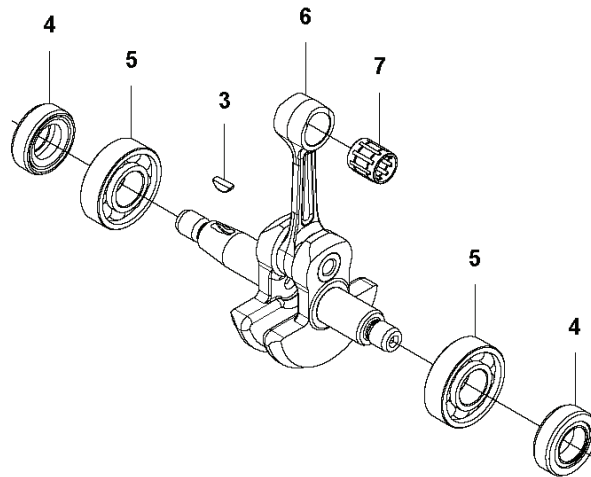

**N** 325HE3, 325HE4  
CRANKSHAFT

---

REF.	ART. NR	ARTIKELBESKRIVNING	ANMÄRKNING	KIT
1	576404601	LJUDDÄMPARE		1
2	544256801	SCREW		1
3	506689401	TANGENT		1
4	504121501	TÄTNING		2
5	506610301	LAGER		2
6	579223201	VEVAXEL		1
7	576402701	LAGER		1

**P** 325HE3, 325HE4  
CARBURETOR

REF.	ART. NR	ARTIKELBESKRIVNING	ANMÄRKNING	KIT
1	520976301	SCREW		1
2	577815701	SCREW		1
3	513593201	FJÄDER		1
4	579190601	KÅPA		1
5	520954801	PACKNING		1
6	504130807	DIAPHRAGM PUMP		1
7	513400801	SVIVEL		1
8	516524201	BRICKA		1
9	506738601	FLÄNSRING		1
10	579190701	AXEL		1
11	577815501	FJÄDER		1
12	520759801	SCREW		1
13	520978601	VENTIL		1
14	520957001	NÄT		1
15	505057901	FJÄDER		1
16	584901201	KOLV KPL		1
17	520759801	SCREW		1
18	579190801	HÄVARM		1
19	505056501	RING		1
20	579191001	AXEL		1
21	516524201	BRICKA		1
22	584901301	HÄVARM		1
23	579191101	FJÄDER		1
24	520759801	SCREW		1
25	581154901	VENTIL		1
26	578895401	FJÄDER		1
27	520977401	TAPP		1
28	577807201	HÄVARM		1
29	521085401	VALVE.INLET		1
30	577807101	SCREW		1
31	516972101	PACKNING		1
32	577807001	MEMBRAN		1
33	514189201	KÅPA		1
34	520978801	SCREW ASSY		4
35	514242601	KJULA		1
36	514243301	SPRING.CHOKE		1
37	580684801	PACKNINGSSATS	Coomopes by item 5, 6, 31 and 32	1