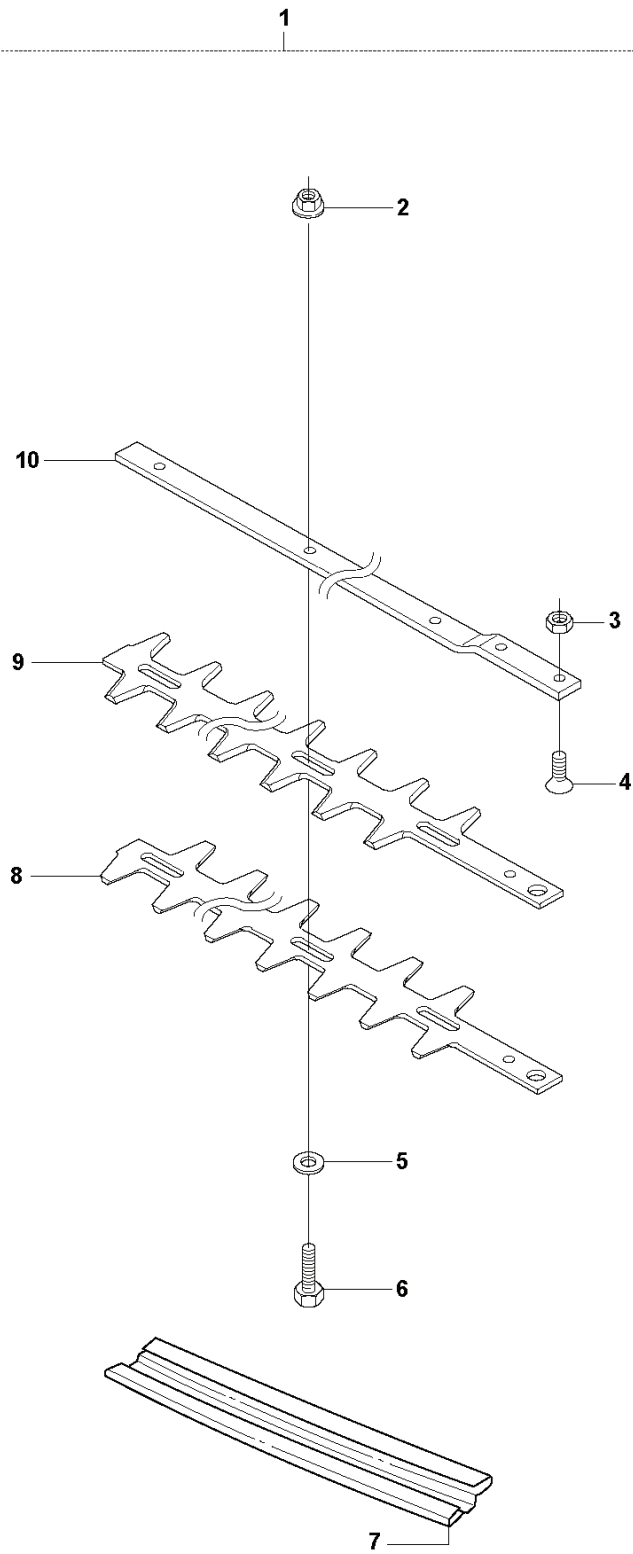

B1 325HE3, 325HE4
CUTTING EQUIPMENT

REF.	ART. NR	ARTIKELBESKRIVNING	ANMÄRKNING	KIT
1	505065503	KLIPPAGGREGAT		1
2	503227502	MUTTER		4
3	503221012	MUTTER (HEXAGON)		2
4	725633155	SKRUV IHCSFM		2
5	503230024	BRICKA		4
6	589308901	SCREW		4
7	581259304	TRANSPORTSKYDD		1
8	505064801	KNIV		1
9	505064801	KNIV		1
10	537283901	BALK		1