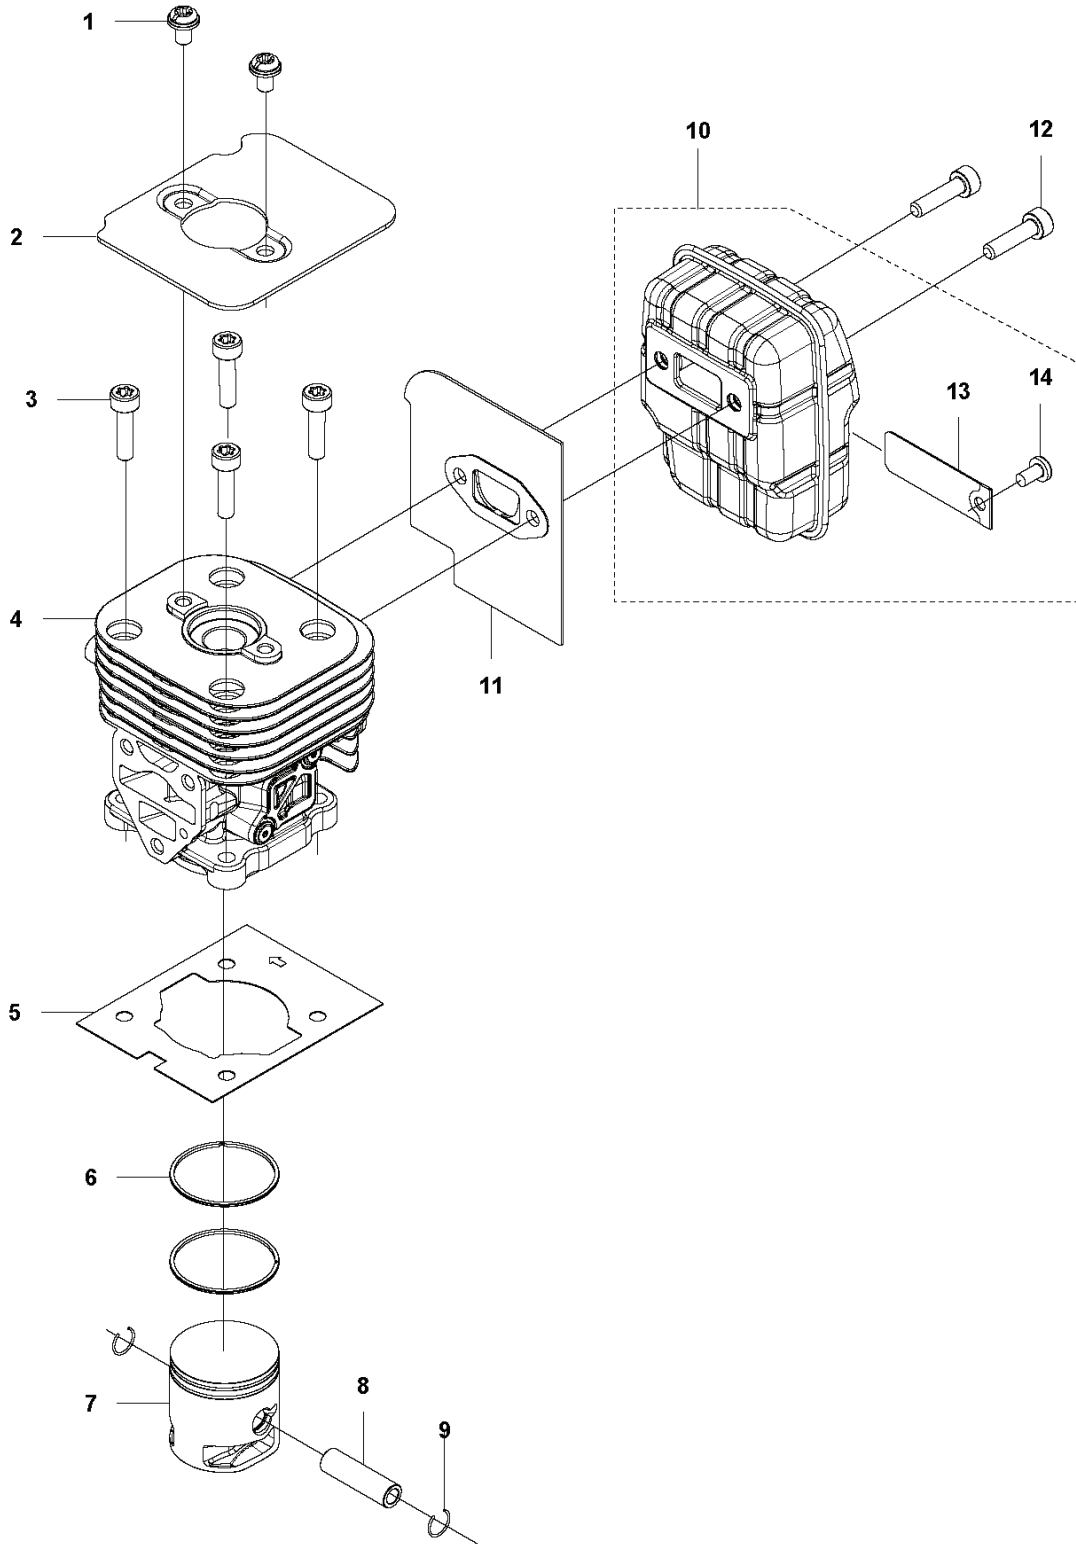

**RESERVDELSKATALOG**  
**: HUSQVARNA 325HE3**

Reservdelslista

---

# RESERVDELSLISTA

**M** 325HE3, 325HE4  
CYLINDER PISTON & MUFFLER

---

REF.	ART. NR	ARTIKELBESKRIVNING	ANMÄRKNING	KIT
1	544256801	SCREW		2
2	578785301	PLATTA		1
3	504114301	SCREW		4
4	577979001	CYLINDER		1
5	576398702	PACKNING		1
6	506618101	RING		2
7	577917401	KOLV		1
8	505040701	TAPP		1
9	505045201	RING		2
10	585032901	LJUDDÄMPARE KPL	Australia / New Zealand	1
10	580523601	LJUDDÄMPARE KPL	USA	1
10	585248603	LJUDDÄMPARE		1
11	578408101	PACKNING		1
12	504114301	SCREW		2
13	580514401	GNISTFÅNGARE		1
14	729577405	SKRUV CRPANT		1

**N** 325HE3, 325HE4  
CRANKSHAFT

---

REF.	ART. NR	ARTIKELBESKRIVNING	ANMÄRKNING	KIT
1	576404601	LJUDDÄMPARE		1
2	544256801	SCREW		1
3	506689401	TANGENT		1
4	504121501	TÄTNING		2
5	506610301	LAGER		2
6	579223201	VEVAXEL		1
7	576402701	LAGER		1

**P** 325HE3, 325HE4  
CARBURETOR

REF.	ART. NR	ARTIKELBESKRIVNING	ANMÄRKNING	KIT
1	520976301	SCREW		1
2	577815701	SCREW		1
3	513593201	FJÄDER		1
4	579190601	KÅPA		1
5	520954801	PACKNING		1
6	504130807	DIAPHRAGM PUMP		1
7	513400801	SVIVEL		1
8	516524201	BRICKA		1
9	506738601	FLÄNSRING		1
10	579190701	AXEL		1
11	577815501	FJÄDER		1
12	520759801	SCREW		1
13	520978601	VENTIL		1
14	520957001	NÄT		1
15	505057901	FJÄDER		1
16	584901201	KOLV KPL		1
17	520759801	SCREW		1
18	579190801	HÄVARM		1
19	505056501	RING		1
20	579191001	AXEL		1
21	516524201	BRICKA		1
22	584901301	HÄVARM		1
23	579191101	FJÄDER		1
24	520759801	SCREW		1
25	581154901	VENTIL		1
26	578895401	FJÄDER		1
27	520977401	TAPP		1
28	577807201	HÄVARM		1
29	521085401	VALVE.INLET		1
30	577807101	SCREW		1
31	516972101	PACKNING		1
32	577807001	MEMBRAN		1
33	514189201	KÅPA		1
34	520978801	SCREW ASSY		4
35	514242601	KJULA		1
36	514243301	SPRING.CHOKE		1
37	580684801	PACKNINGSSATS	Coomopes by item 5, 6, 31 and 32	1