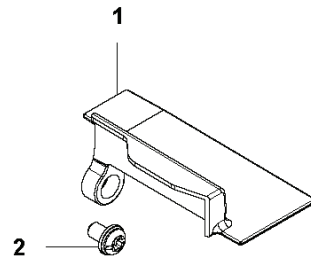

**N** 325HE3, 325HE4  
CRANKSHAFT

---

REF.	ART. NR	ARTIKELBESKRIVNING	ANMÄRKNING	KIT
1	576404601	LJUDDÄMPARE		1
2	544256801	SCREW		1
3	506689401	TANGENT		1
4	504121501	TÄTNING		2
5	506610301	LAGER		2
6	579223201	VEVAXEL		1
7	576402701	LAGER		1