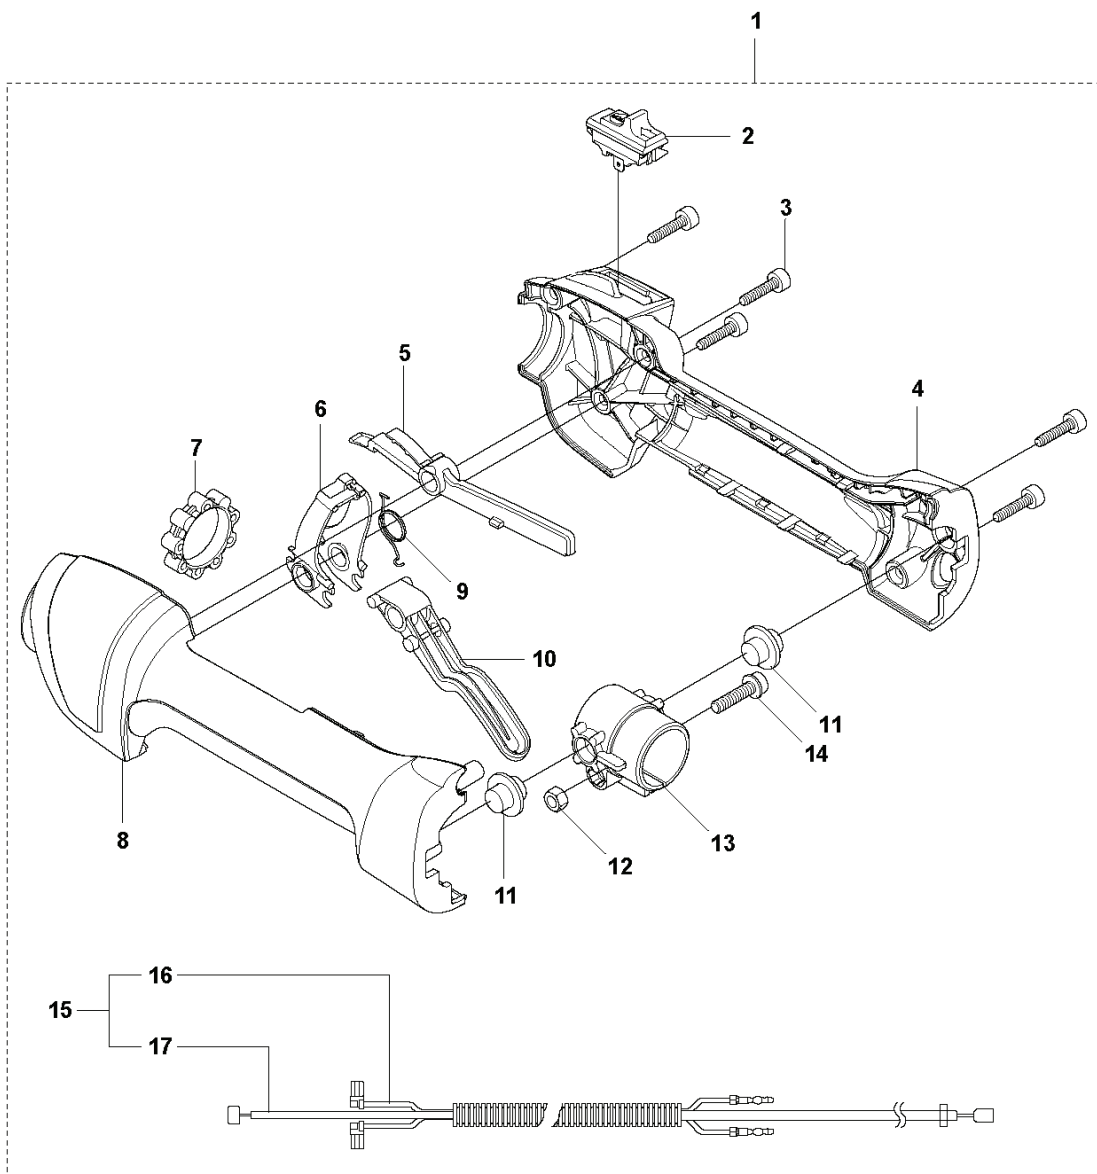

E 325HE3, 325HE4
THROTTLE CONTROLS

REF.	ART. NR	ARTIKELBESKRIVNING	ANMÄRKNING	KIT
1	578279501	GASREGLAGE	L, LS, LST, RJX	1
1	578279502	GASREGLAGE	LK, RJD, (LST Australia)	1
2	537419001	BRYTARE		1
3	575960501	SKRUV IHST		5
4	544238401	HANDTAGSHALVA	L, LS, LST, RJX	1
4	544100202	HANDTAGSHALVA	LK, RJD, (LST Australia)	1
5	503878001	GASSPÄRR		1
6	503918101	GASHÄVARM		1
7	503961401	ABSORBER		1
8	544238501	HANDTAGSHALVA	L, LS, LST, RJX	1
8	544100302	HANDTAGSHALVA	LK, RJD, (LST Australia)	1
9	544100801	RETURFJÄDER		1
10	503877903	THROTTLE TRIGGER		1
11	544101702	DAMPER	LK, RJD, (LST Australia)	2
11	544101703	DAMPER	L, LS, LST, RJX	2
12	731231401	MUTTER (HEXAGON)		1
13	544112101	HÅLLARE		1
14	506689001	BULT		1
15	578279601	KABLAG		1
16	502531601	KORTSLUTNINGSKABEL		1
17	578867801	GASVAJER		1