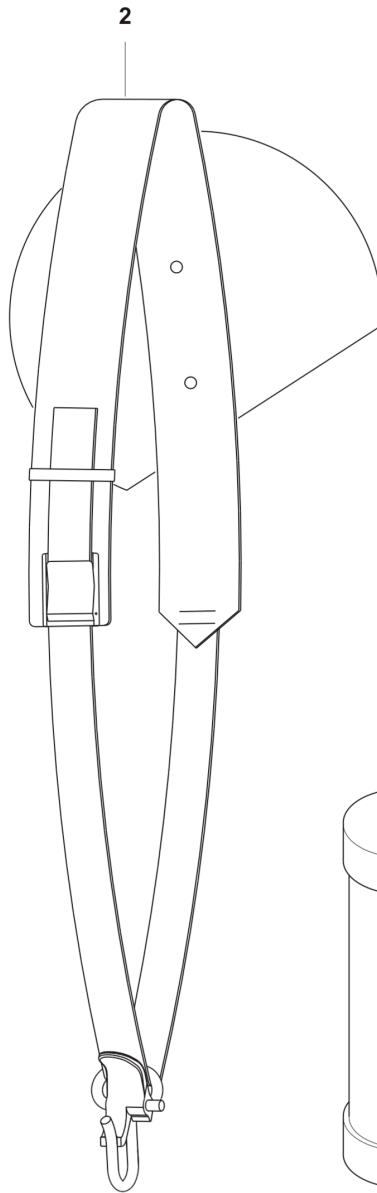

RESERVDELSKATALOG
: HUSQVARNA 525IHE3

Reservdelslista

RESERVDELSLISTA

F 525iHE3
ACCESSORIES

REF.	ART. NR	ARTIKELBESKRIVNING	ANMÄRKNING	KIT
1	537216201	SELE		1
2	537216202	SELE		1
3	588814801	FETT		1
4	538629201	FETT		1
5	576426402	NYCKEL		1
6	503989604	FETT		1

B 525iHE3
CUTTING EQUIPMENT

REF.	ART. NR	ARTIKELBESKRIVNING	ANMÄRKNING	KIT
1	592751301	MUTTER		10
2	592848701	SVÄRDSPLÅT		1
3	590327101	SÅGSVÄRD		1
4	590327501	SLITPLÅT		1
5	597021801	BLADE KIT		1
6	592654301	DISTANSBRICKA		10
7	590328201	SVÄRDSPLÅT		1
8	590339301	FÄSTE		1
9	525755109	SKRUV ITXSCFM		2
10	592889401	SVÄRDSPLÅT		1
11	592732501	SCREW		8
12	592738101	BRICKA		5
13	597254301	KLIPPAGGREGATSATS		1
14	590651401	TRANSPORTSKYDD		1
15	596300405	CUTTING HEAD ASSY		1

C 525iHE3
ELECTRICAL

REF.	ART. NR	ARTIKELBESKRIVNING	ANMÄRKNING	KIT
1	593841101	KONTROLLPANEL		1
1	593841201	KONTROLLPANEL		1
2	593712001	KABLAGE KPL		1
3	525755101	SKRUV ITXSCFM		3
4	580292901	SCREW ITXSCT		2
5	592933501	FÄSTE		1
6	525824903	SKRUV ITXSCM		1
7	525755108	SKRUV ITXSCFM		1
8	595010710	MOTOR KPL		1
9	503911001	UPPHÄNGNING		2
10	580292901	SCREW ITXSCT		2
11	547319201	MANÖVERDON		1

525iHE3
TUBE

REF.	ART. NR	ARTIKELBESKRIVNING	ANMÄRKNING	KIT
1	538836503	DRIVAXEL		1
2	503941001	KROK		1
3	525755101	SKRUV ITXSFCM		1
4	731231401	MUTTER (HEXAGON)		1
5	547490402	DISTANSBRICKA		1
6	546192201	KASTSKYDD		4
7	580292901	SCREW ITXSCT		1
8	547490401	DISTANSBRICKA		1
9	546600901	TUBE ASSY		1
10	588602514	DEKAL		1