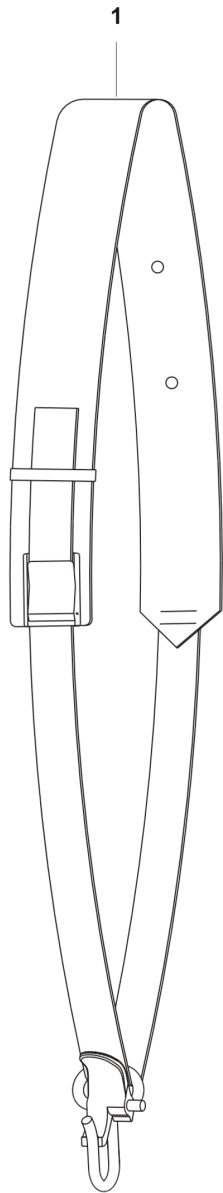

RESERVDELSKATALOG
: HUSQVARNA 525IHE3

Reservdelslista

RESERVDELSLISTA

F 525iHE3
ACCESSORIES

REF.	ART. NR	ARTIKELBESKRIVNING	ANMÄRKNING	KIT
1	537216201	SELE		1
2	537216202	SELE		1
3	588814801	FETT		1
4	538629201	FETT		1
5	576426402	NYCKEL		1
6	503989604	FETT		1

B 525iHE3
CUTTING EQUIPMENT

REF.	ART. NR	ARTIKELBESKRIVNING	ANMÄRKNING	KIT
1	592751301	MUTTER		10
2	592848701	SVÄRDSPLÅT		1
3	590327101	SÅGSVÄRD		1
4	590327501	SLITPLÅT		1
5	597021801	BLADE KIT		1
6	592654301	DISTANSBRICKA		10
7	590328201	SVÄRDSPLÅT		1
8	590339301	FÄSTE		1
9	525755109	SKRUV ITXSCFM		2
10	592889401	SVÄRDSPLÅT		1
11	592732501	SCREW		8
12	592738101	BRICKA		5
13	597254301	KLIPPAGGREGATSATS		1
14	590651401	TRANSPORTSKYDD		1
15	596300405	CUTTING HEAD ASSY		1

C 525iHE3
ELECTRICAL

REF.	ART. NR	ARTIKELBESKRIVNING	ANMÄRKNING	KIT
1	593841101	KONTROLLPANEL		1
1	593841201	KONTROLLPANEL		1
2	593712001	KABLAGE KPL		1
3	525755101	SKRUV ITXSCFM		3
4	580292901	SCREW ITXSCT		2
5	592933501	FÄSTE		1
6	525824903	SKRUV ITXSCM		1
7	525755108	SKRUV ITXSCFM		1
8	595010710	MOTOR KPL		1
9	503911001	UPPHÄNGNING		2
10	580292901	SCREW ITXSCT		2
11	547319201	MANÖVERDON		1

525iHE3
TUBE

REF.	ART. NR	ARTIKELBESKRIVNING	ANMÄRKNING	KIT
1	538836503	DRIVAXEL		1
2	503941001	KROK		1
3	525755101	SKRUV ITXSFCM		1
4	731231401	MUTTER (HEXAGON)		1
5	547490402	DISTANSBRICKA		1
6	546192201	KASTSKYDD		4
7	580292901	SCREW ITXSCT		1
8	547490401	DISTANSBRICKA		1
9	546600901	TUBE ASSY		1
10	588602514	DEKAL		1