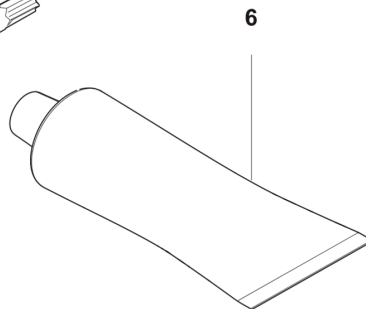

RESERVDELSKATALOG
: HUSQVARNA 525IHE3

Reservdelslista

RESERVDELSLISTA

F 525iHE3
ACCESSORIES

REF.	ART. NR	ARTIKELBESKRIVNING	ANMÄRKNING	KIT
1	537216201	SELE		1
2	537216202	SELE		1
3	588814801	FETT		1
4	538629201	FETT		1
5	576426402	NYCKEL		1
6	503989604	FETT		1