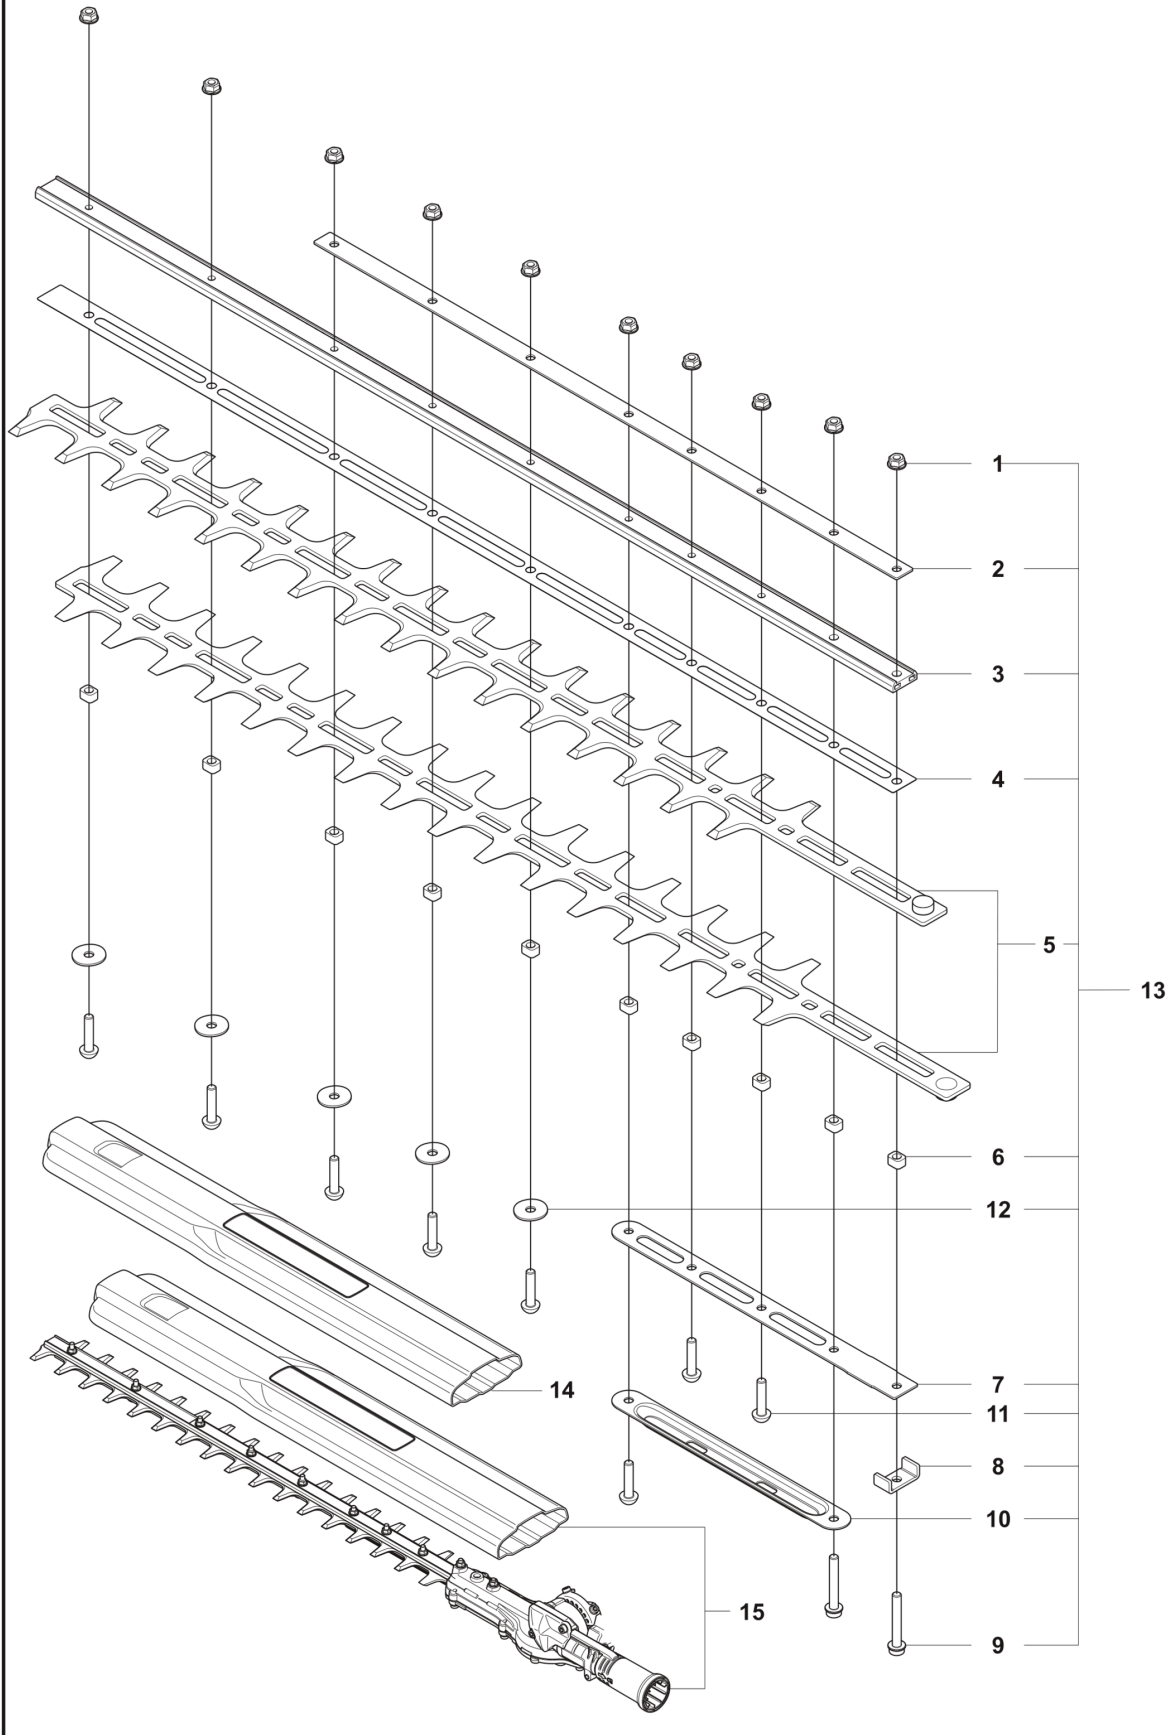

RESERVDELSKATALOG
: HUSQVARNA 525IHE3

Reservdelslista

RESERVDELSLISTA

F 525iHE3
ACCESSORIES

REF.	ART. NR	ARTIKELBESKRIVNING	ANMÄRKNING	KIT
1	537216201	SELE		1
2	537216202	SELE		1
3	588814801	FETT		1
4	538629201	FETT		1
5	576426402	NYCKEL		1
6	503989604	FETT		1

B 525iHE3
CUTTING EQUIPMENT

REF.	ART. NR	ARTIKELBESKRIVNING	ANMÄRKNING	KIT
1	592751301	MUTTER		10
2	592848701	SVÄRDSPLÅT		1
3	590327101	SÅGSVÄRD		1
4	590327501	SLITPLÅT		1
5	597021801	BLADE KIT		1
6	592654301	DISTANSBRICKA		10
7	590328201	SVÄRDSPLÅT		1
8	590339301	FÄSTE		1
9	525755109	SKRUV ITXSCFM		2
10	592889401	SVÄRDSPLÅT		1
11	592732501	SCREW		8
12	592738101	BRICKA		5
13	597254301	KLIPPAGGREGATSATS		1
14	590651401	TRANSPORTSKYDD		1
15	596300405	CUTTING HEAD ASSY		1