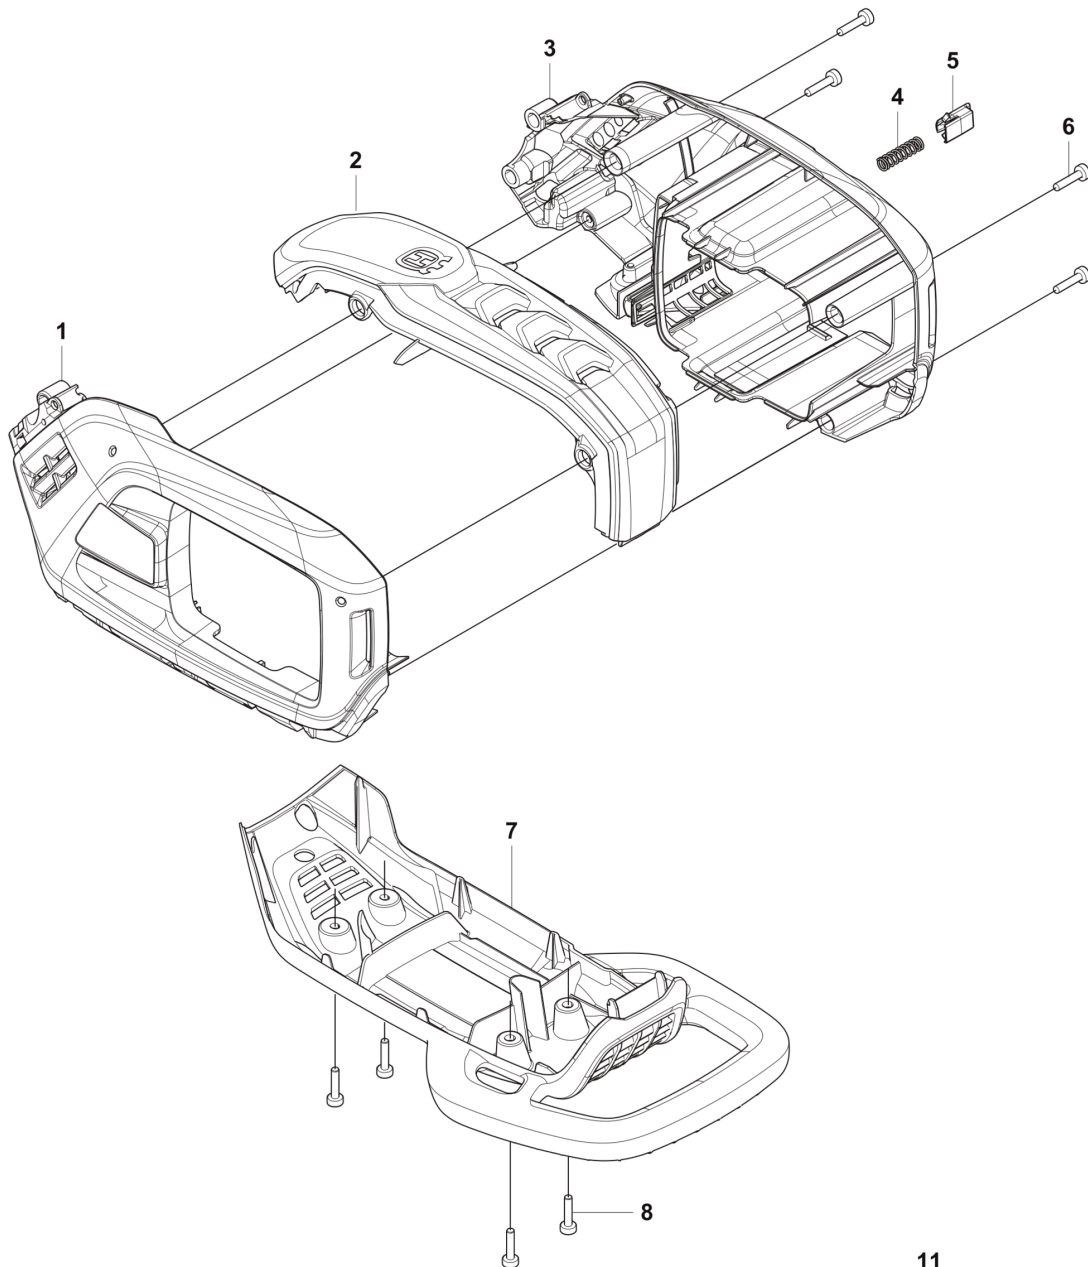

E 525iHE3 HOUSING

REF.	ART. NR	ARTIKELBESKRIVNING	ANMÄRKNING	KIT
1	591444602	HUS		1
2	535570201	KÅPA		1
3	591444901	HUS		1
4	585480001	FJÄDER		1
5	577996601	TRYCKKNAPP		1
6	580292901	SCREW ITXSCT		4
7	535565601	HASPLÅT		1
8	580292901	SCREW ITXSCT		4
9	594095116	DEKAL	with BT	1
10	594095117	DEKAL	without BT	1