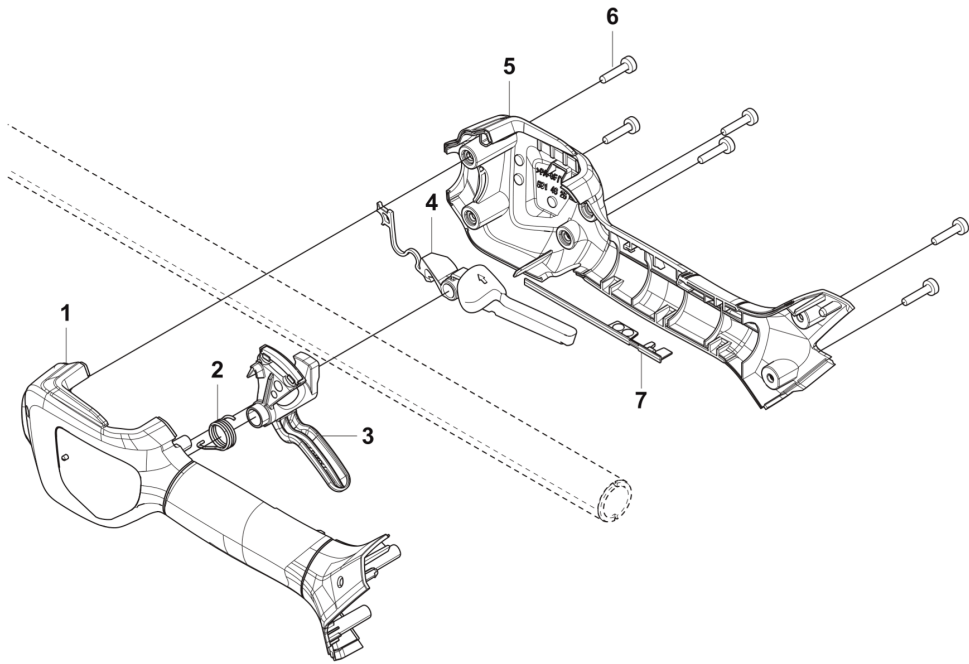

D 525iHE3
HANDLE

REF.	ART. NR	ARTIKELBESKRIVNING	ANMÄRKNING	KIT
1	591462301	HANDTAGSHALVA		1
2	593652801	FJÄDER		1
3	593275901	UTLÖSARE		1
4	531293601	GASSPÄRR		1
5	591462501	HANDTAGSHALVA		1
6	580292901	SCREW ITX SCT		6
7	594027001	HÅLLARE		1