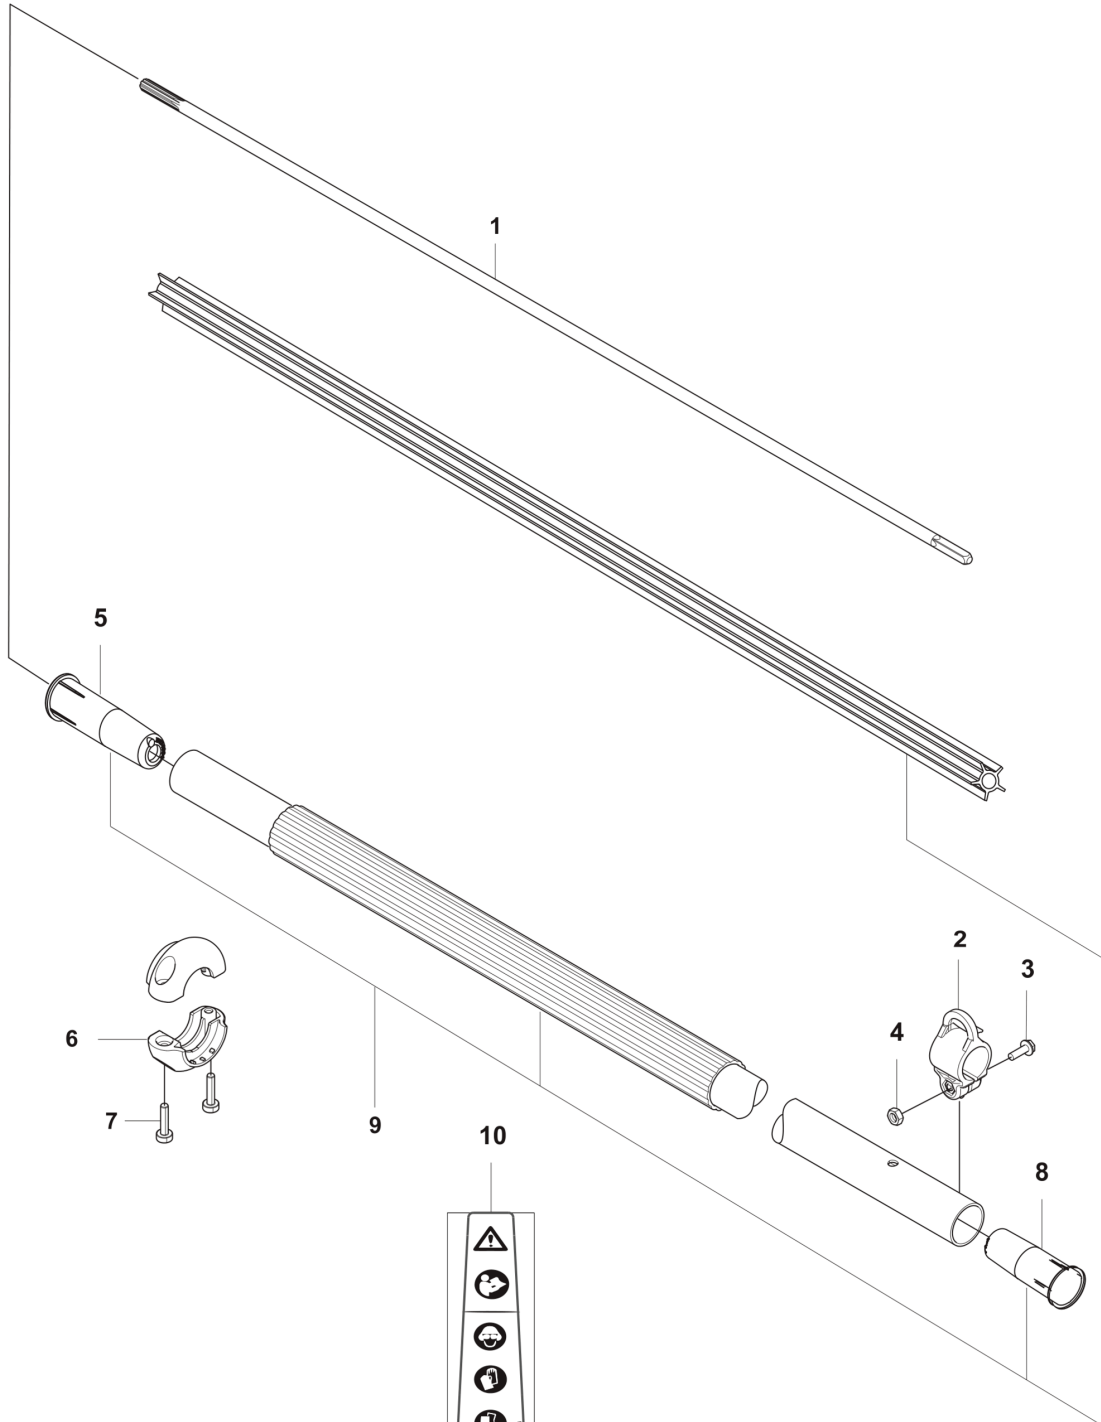

B 525iHE3
CUTTING EQUIPMENT

REF.	ART. NR	ARTIKELBESKRIVNING	ANMÄRKNING	KIT
1	592751301	MUTTER		10
2	592848701	SVÄRDSPLÅT		1
3	590327101	SÅGSVÄRD		1
4	590327501	SLITPLÅT		1
5	597021801	BLADE KIT		1
6	592654301	DISTANSBRICKA		10
7	590328201	SVÄRDSPLÅT		1
8	590339301	FÄSTE		1
9	525755109	SKRUV ITXSCFM		2
10	592889401	SVÄRDSPLÅT		1
11	592732501	SCREW		8
12	592738101	BRICKA		5
13	597254301	KLIPPAGGREGATSATS		1
14	590651401	TRANSPORTSKYDD		1
15	596300405	CUTTING HEAD ASSY		1

C 525iHE3
ELECTRICAL

REF.	ART. NR	ARTIKELBESKRIVNING	ANMÄRKNING	KIT
1	593841101	KONTROLLPANEL		1
1	593841201	KONTROLLPANEL		1
2	593712001	KABLAGE KPL		1
3	525755101	SKRUV ITXSCFM		3
4	580292901	SCREW ITXSCT		2
5	592933501	FÄSTE		1
6	525824903	SKRUV ITXSCM		1
7	525755108	SKRUV ITXSCFM		1
8	595010710	MOTOR KPL		1
9	503911001	UPPHÄNGNING		2
10	580292901	SCREW ITXSCT		2
11	547319201	MANÖVERDON		1

525iHE3
TUBE

REF.	ART. NR	ARTIKELBESKRIVNING	ANMÄRKNING	KIT
1	538836503	DRIVAXEL		1
2	503941001	KROK		1
3	525755101	SKRUV ITXSFCM		1
4	731231401	MUTTER (HEXAGON)		1
5	547490402	DISTANSBRICKA		1
6	546192201	KASTSKYDD		4
7	580292901	SCREW ITXSCT		1
8	547490401	DISTANSBRICKA		1
9	546600901	TUBE ASSY		1
10	588602514	DEKAL		1