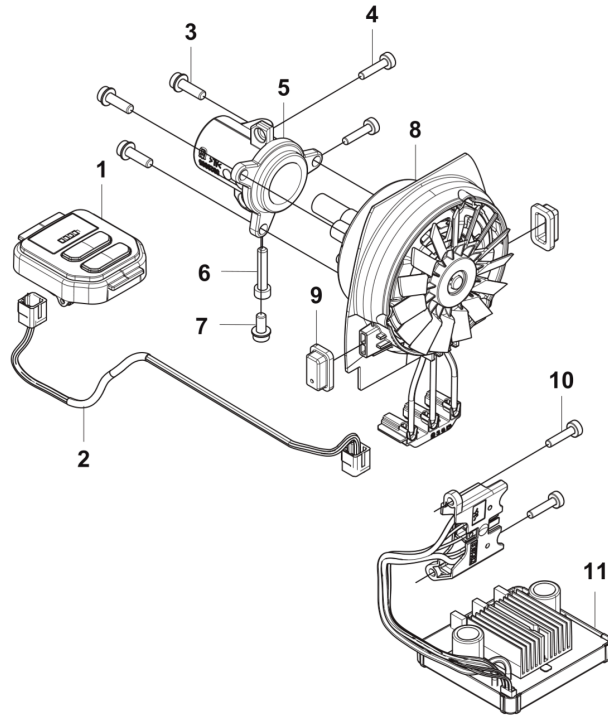

RESERVDELSKATALOG
: HUSQVARNA 525IHE3

Reservdelslista

RESERVDELSLISTA

F 525iHE3
ACCESSORIES

REF.	ART. NR	ARTIKELBESKRIVNING	ANMÄRKNING	KIT
1	537216201	SELE		1
2	537216202	SELE		1
3	588814801	FETT		1
4	538629201	FETT		1
5	576426402	NYCKEL		1
6	503989604	FETT		1

B 525iHE3
CUTTING EQUIPMENT

REF.	ART. NR	ARTIKELBESKRIVNING	ANMÄRKNING	KIT
1	592751301	MUTTER		10
2	592848701	SVÄRDSPLÅT		1
3	590327101	SÅGSVÄRD		1
4	590327501	SLITPLÅT		1
5	597021801	BLADE KIT		1
6	592654301	DISTANSBRICKA		10
7	590328201	SVÄRDSPLÅT		1
8	590339301	FÄSTE		1
9	525755109	SKRUV ITXSCFM		2
10	592889401	SVÄRDSPLÅT		1
11	592732501	SCREW		8
12	592738101	BRICKA		5
13	597254301	KLIPPAGGREGATSATS		1
14	590651401	TRANSPORTSKYDD		1
15	596300405	CUTTING HEAD ASSY		1

C 525iHE3
ELECTRICAL

REF.	ART. NR	ARTIKELBESKRIVNING	ANMÄRKNING	KIT
1	593841101	KONTROLLPANEL		1
1	593841201	KONTROLLPANEL		1
2	593712001	KABLAGE KPL		1
3	525755101	SKRUV ITXSCFM		3
4	580292901	SCREW ITXSCT		2
5	592933501	FÄSTE		1
6	525824903	SKRUV ITXSCM		1
7	525755108	SKRUV ITXSCFM		1
8	595010710	MOTOR KPL		1
9	503911001	UPPHÄNGNING		2
10	580292901	SCREW ITXSCT		2
11	547319201	MANÖVERDON		1

525iHE3
TUBE

REF.	ART. NR	ARTIKELBESKRIVNING	ANMÄRKNING	KIT
1	538836503	DRIVAXEL		1
2	503941001	KROK		1
3	525755101	SKRUV ITXSFCM		1
4	731231401	MUTTER (HEXAGON)		1
5	547490402	DISTANSBRICKA		1
6	546192201	KASTSKYDD		4
7	580292901	SCREW ITXSCT		1
8	547490401	DISTANSBRICKA		1
9	546600901	TUBE ASSY		1
10	588602514	DEKAL		1