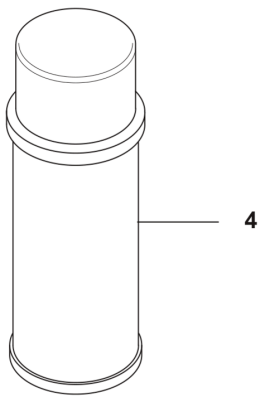

RESERVDELSKATALOG
: HUSQVARNA 525IHE3

Reservdelslista

RESERVDELSLISTA

F 525iHE3
ACCESSORIES

REF.	ART. NR	ARTIKELBESKRIVNING	ANMÄRKNING	KIT
1	537216201	SELE		1
2	537216202	SELE		1
3	588814801	FETT		1
4	538629201	FETT		1
5	576426402	NYCKEL		1
6	503989604	FETT		1

B 525iHE3
CUTTING EQUIPMENT

REF.	ART. NR	ARTIKELBESKRIVNING	ANMÄRKNING	KIT
1	592751301	MUTTER		10
2	592848701	SVÄRDSPLÅT		1
3	590327101	SÅGSVÄRD		1
4	590327501	SLITPLÅT		1
5	597021801	BLADE KIT		1
6	592654301	DISTANSBRICKA		10
7	590328201	SVÄRDSPLÅT		1
8	590339301	FÄSTE		1
9	525755109	SKRUV ITXSCFM		2
10	592889401	SVÄRDSPLÅT		1
11	592732501	SCREW		8
12	592738101	BRICKA		5
13	597254301	KLIPPAGGREGATSATS		1
14	590651401	TRANSPORTSKYDD		1
15	596300405	CUTTING HEAD ASSY		1