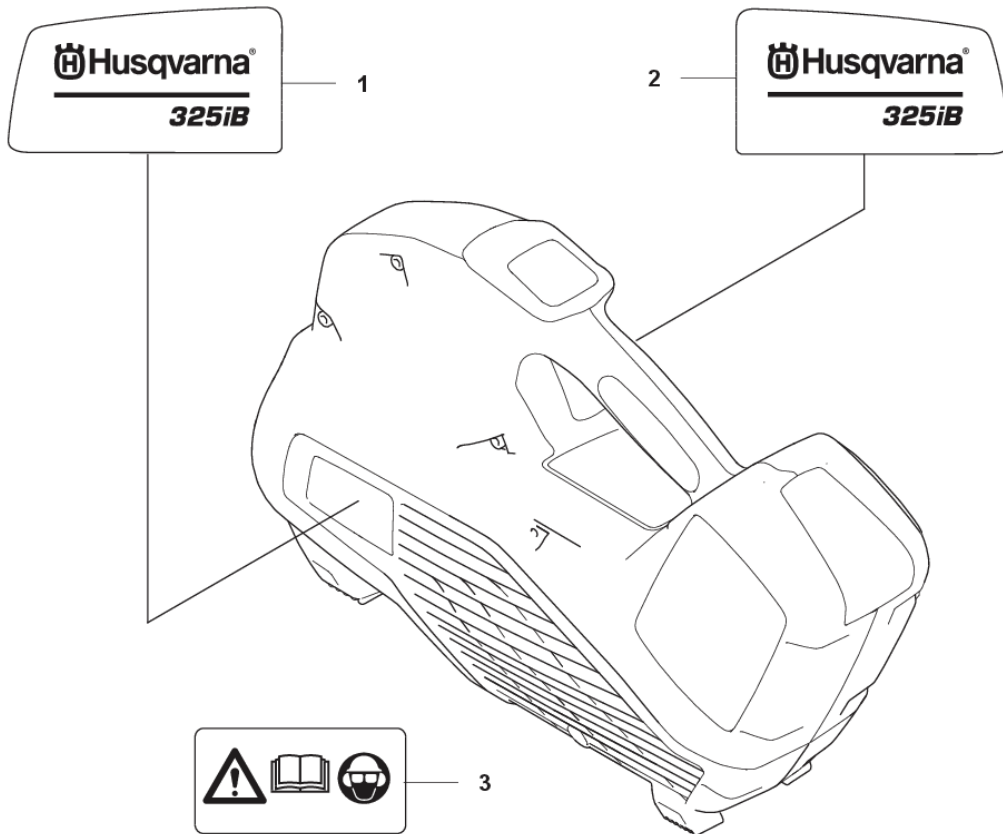

B 325iB
DECALS

REF.	ART. NR	ARTIKELBESKRIVNING	ANMÄRKNING	KIT
1	529633801	DEKAL		1
2	529633901	DEKAL		1
3	503709701	DEKAL		1