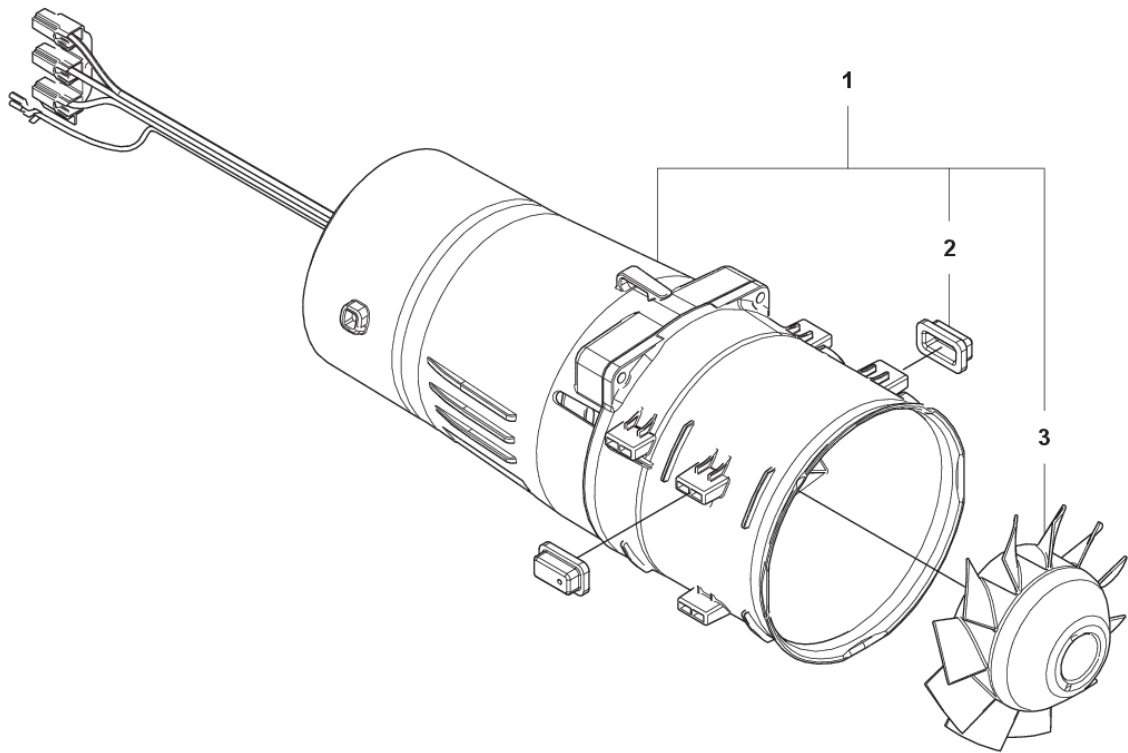

RESERVDELSKATALOG

: HUSQVARNA 325IB

Reservdelslista

RESERVDELSLISTA

C 325iB
ELECTRICAL

REF.	ART. NR	ARTIKELBESKRIVNING	ANMÄRKNING	KIT
1	587948601	MANÖVERDON		1
2	582050701	BRYTARE		1
3	582837601	KABLAG KPL		1
4	587327201	FASTE		1
5	525887401	SCREW CITXPANT		2
6	586492201	FJÄDER		1
7	586963901	KABLAG KPL		1
8	588009801	SATS		1
9	593813001	KOPPLING		1

D 325iB
FAN

REF.	ART. NR	ARTIKELBESKRIVNING	ANMÄRKNING	KIT
1	588009904	MOTOR KPL		1
2	503911001	UPPHÄNGNING		6
3	590818302	ROTOR		1

E 325iB
ACCESSORIES

REF.	ART. NR	ARTIKELBESKRIVNING	ANMÄRKNING	KIT
1	537216201	SELE		1
2	586106302	TUBE ASSY		1
3	589811701	NOZZLE ASSY		1
4	579797501	NOZZLE ASSY		1

A 325iB
CHASSIS

REF.	ART. NR	ARTIKELBESKRIVNING	ANMÄRKNING	KIT
1	582599602	MUNSTYCKE		1
2	582501601	RÖR		1
3	584213703	RAM		1
4	584914701	KÅPA		1
5	580292901	SCREW ITXSCT		16
6	579564102	GASREGLAGE		1
7	544042003	HANDTAGSINLÄGG		2
8	586514201	EYELET		1
9	584157402	HUS		1
10	584157302	HUS		1
11	585480001	FJÄDER		1
12	577996601	TRYCKKNAPP		1
13	576901201	KÅPA		1
14	525887401	SCREW CITXPANT		1
15	588009701	EYELET		1