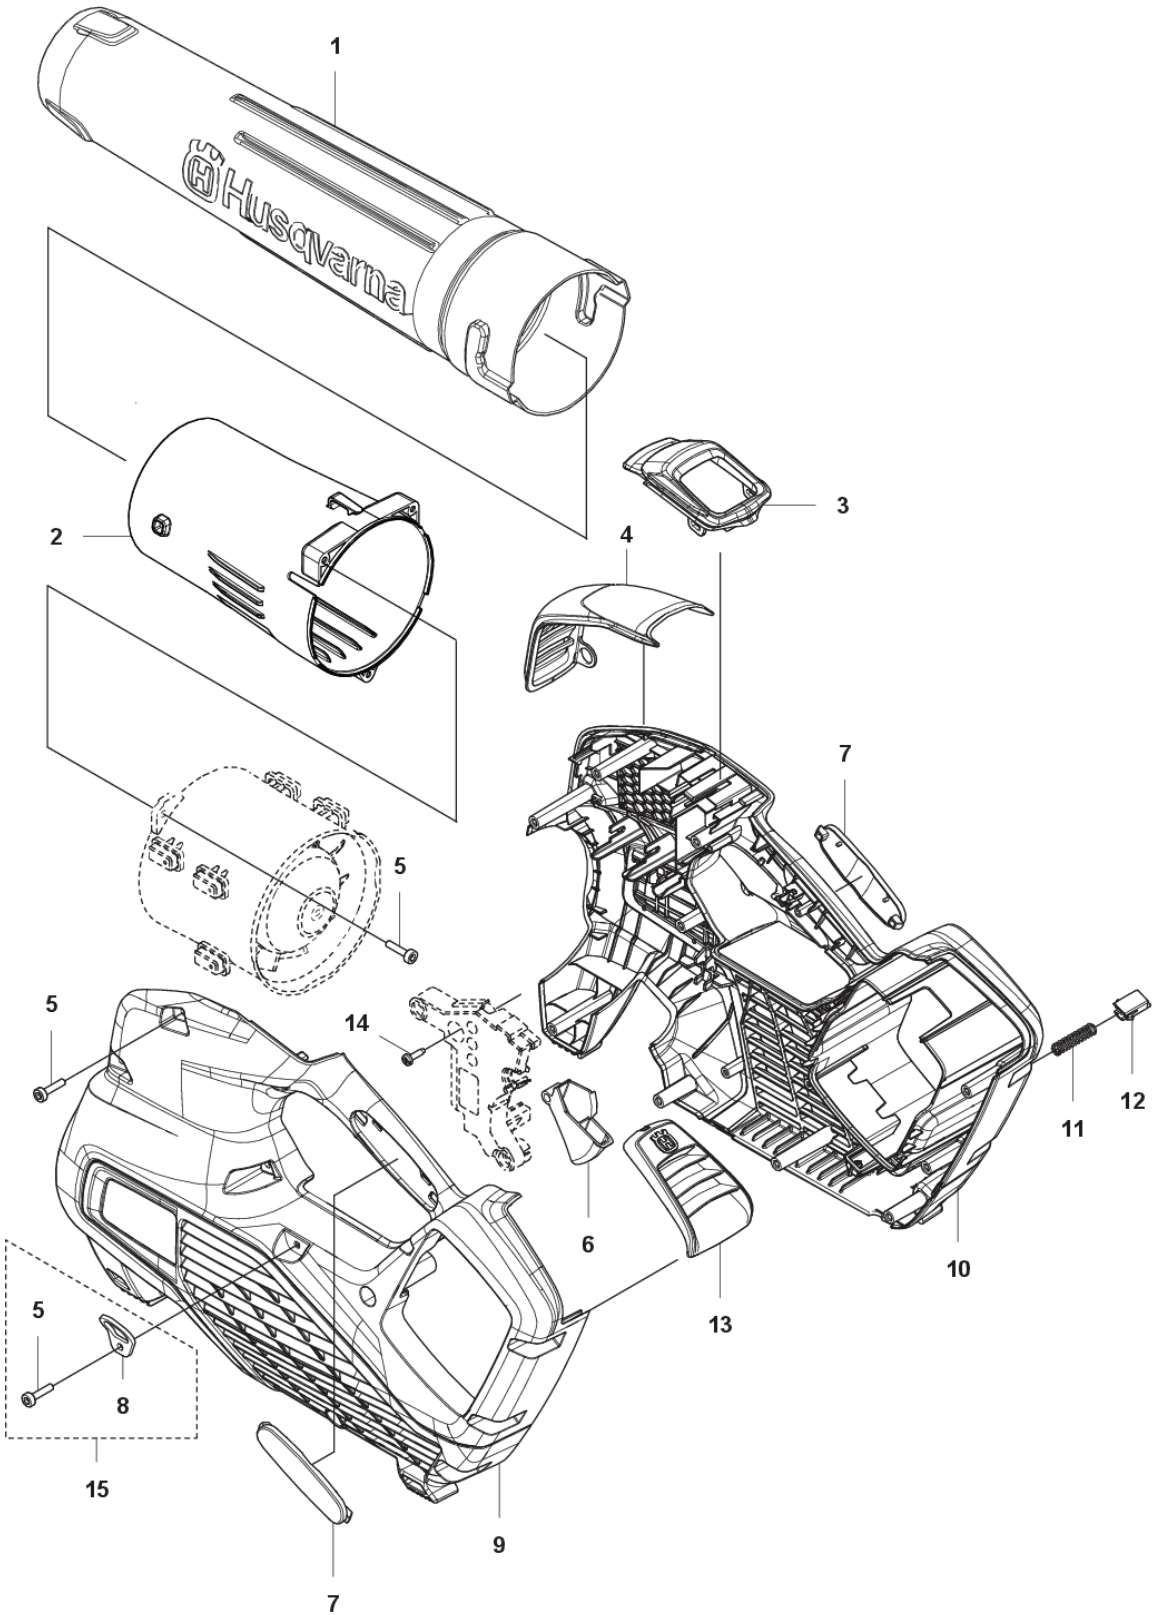

RESERVDELSKATALOG

: HUSQVARNA 325IB

Reservdelslista

RESERVDELSLISTA

C 325iB
ELECTRICAL

REF.	ART. NR	ARTIKELBESKRIVNING	ANMÄRKNING	KIT
1	587948601	MANÖVERDON		1
2	582050701	BRYTARE		1
3	582837601	KABLAG KPL		1
4	587327201	FASTE		1
5	525887401	SCREW CITXPANT		2
6	586492201	FJÄDER		1
7	586963901	KABLAG KPL		1
8	588009801	SATS		1
9	593813001	KOPPLING		1

D 325iB
FAN

REF.	ART. NR	ARTIKELBESKRIVNING	ANMÄRKNING	KIT
1	588009904	MOTOR KPL		1
2	503911001	UPPHÄNGNING		6
3	590818302	ROTOR		1

E 325iB
ACCESSORIES

REF.	ART. NR	ARTIKELBESKRIVNING	ANMÄRKNING	KIT
1	537216201	SELE		1
2	586106302	TUBE ASSY		1
3	589811701	NOZZLE ASSY		1
4	579797501	NOZZLE ASSY		1

A 325iB
CHASSIS

REF.	ART. NR	ARTIKELBESKRIVNING	ANMÄRKNING	KIT
1	582599602	MUNSTYCKE		1
2	582501601	RÖR		1
3	584213703	RAM		1
4	584914701	KÅPA		1
5	580292901	SCREW ITXSCT		16
6	579564102	GASREGLAGE		1
7	544042003	HANDTAGSINLÄGG		2
8	586514201	EYELET		1
9	584157402	HUS		1
10	584157302	HUS		1
11	585480001	FJÄDER		1
12	577996601	TRYCKKNAPP		1
13	576901201	KÅPA		1
14	525887401	SCREW CITXPANT		1
15	588009701	EYELET		1