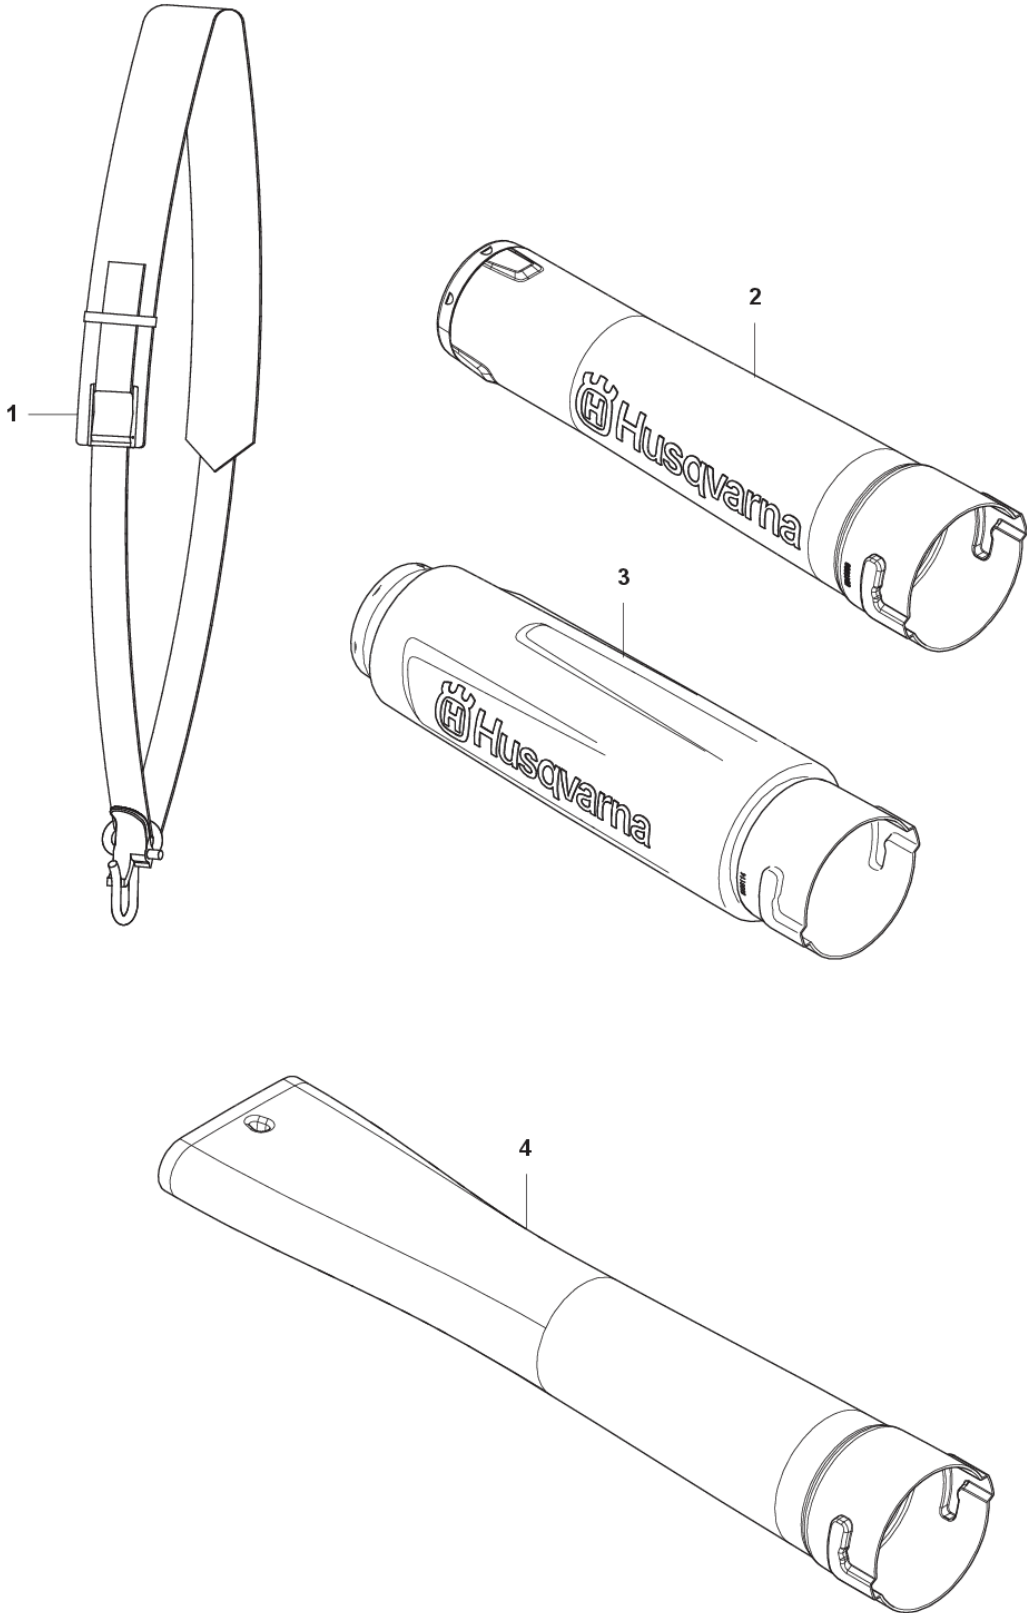

RESERVDELSKATALOG

: HUSQVARNA 325IB

Reservdelslista

RESERVDELSLISTA

C 325iB
ELECTRICAL

REF.	ART. NR	ARTIKELBESKRIVNING	ANMÄRKNING	KIT
1	587948601	MANÖVERDON		1
2	582050701	BRYTARE		1
3	582837601	KABLAG KPL		1
4	587327201	FASTE		1
5	525887401	SCREW CITXPANT		2
6	586492201	FJÄDER		1
7	586963901	KABLAG KPL		1
8	588009801	SATS		1
9	593813001	KOPPLING		1

D 325iB
FAN

REF.	ART. NR	ARTIKELBESKRIVNING	ANMÄRKNING	KIT
1	588009904	MOTOR KPL		1
2	503911001	UPPHÄNGNING		6
3	590818302	ROTOR		1

E 325iB
ACCESSORIES

REF.	ART. NR	ARTIKELBESKRIVNING	ANMÄRKNING	KIT
1	537216201	SELE		1
2	586106302	TUBE ASSY		1
3	589811701	NOZZLE ASSY		1
4	579797501	NOZZLE ASSY		1

A 325iB
CHASSIS

REF.	ART. NR	ARTIKELBESKRIVNING	ANMÄRKNING	KIT
1	582599602	MUNSTYCKE		1
2	582501601	RÖR		1
3	584213703	RAM		1
4	584914701	KÅPA		1
5	580292901	SCREW ITXSCT		16
6	579564102	GASREGLAGE		1
7	544042003	HANDTAGSINLÄGG		2
8	586514201	EYELET		1
9	584157402	HUS		1
10	584157302	HUS		1
11	585480001	FJÄDER		1
12	577996601	TRYCKKNAPP		1
13	576901201	KÅPA		1
14	525887401	SCREW CITXPANT		1
15	588009701	EYELET		1