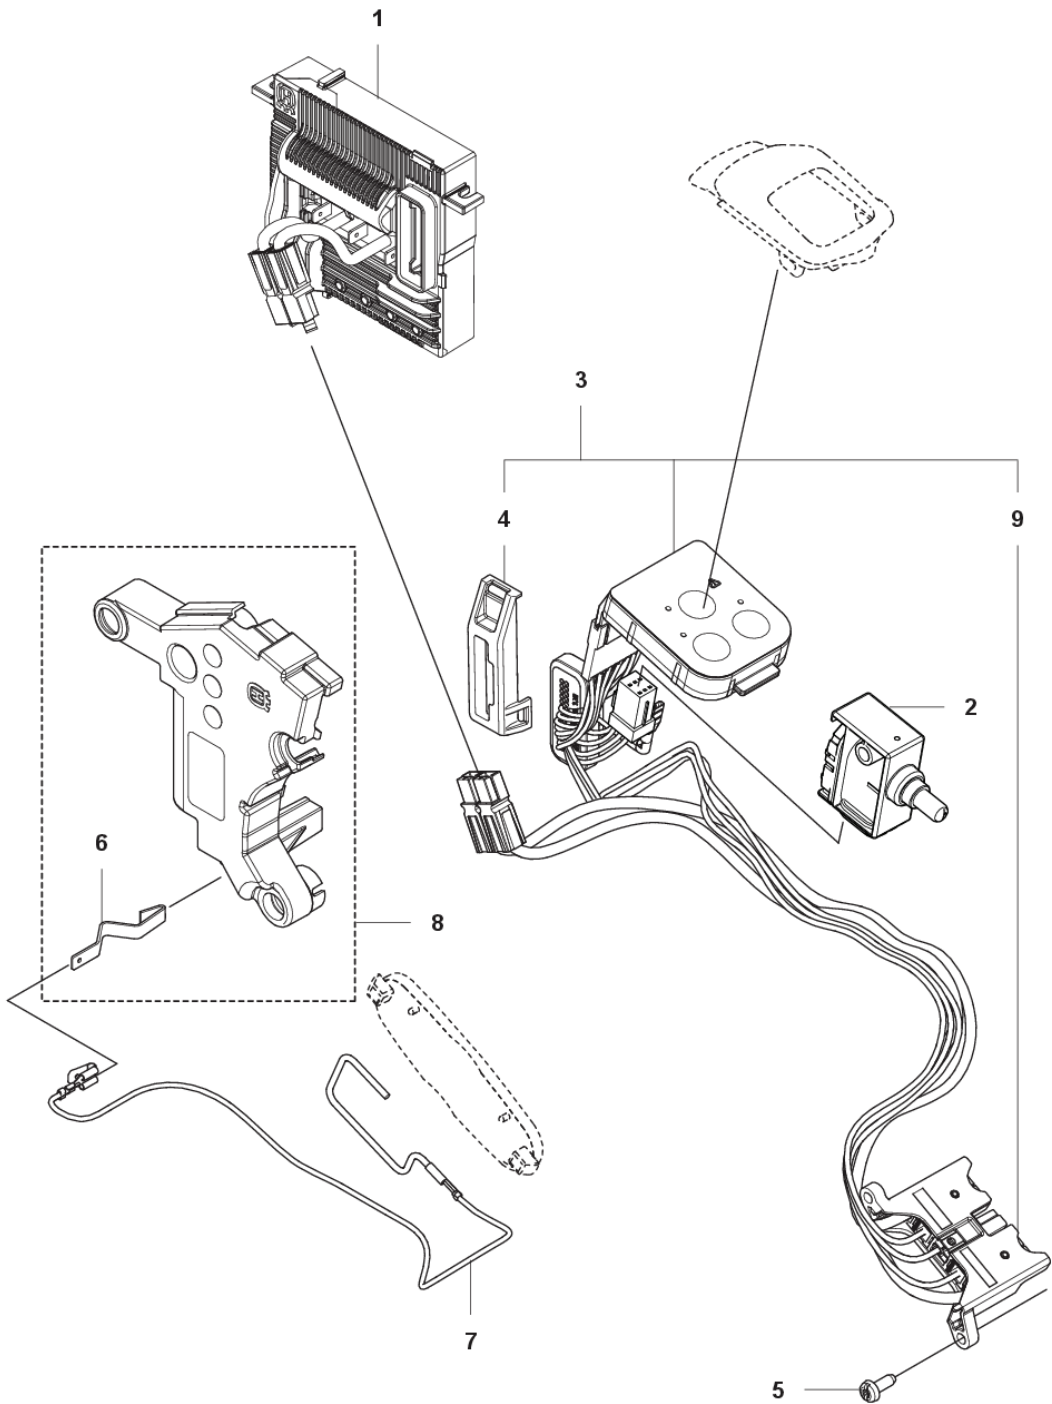

RESERVDELSKATALOG

: HUSQVARNA 325IB

Reservdelslista

RESERVDELSLISTA

C 325iB
ELECTRICAL

REF.	ART. NR	ARTIKELBESKRIVNING	ANMÄRKNING	KIT
1	587948601	MANÖVERDON		1
2	582050701	BRYTARE		1
3	582837601	KABLAG KPL		1
4	587327201	FASTE		1
5	525887401	SCREW CITXPANT		2
6	586492201	FJÄDER		1
7	586963901	KABLAG KPL		1
8	588009801	SATS		1
9	593813001	KOPPLING		1

D 325iB
FAN

REF.	ART. NR	ARTIKELBESKRIVNING	ANMÄRKNING	KIT
1	588009904	MOTOR KPL		1
2	503911001	UPPHÄNGNING		6
3	590818302	ROTOR		1

E 325iB
ACCESSORIES

REF.	ART. NR	ARTIKELBESKRIVNING	ANMÄRKNING	KIT
1	537216201	SELE		1
2	586106302	TUBE ASSY		1
3	589811701	NOZZLE ASSY		1
4	579797501	NOZZLE ASSY		1

A 325iB
CHASSIS

REF.	ART. NR	ARTIKELBESKRIVNING	ANMÄRKNING	KIT
1	582599602	MUNSTYCKE		1
2	582501601	RÖR		1
3	584213703	RAM		1
4	584914701	KÅPA		1
5	580292901	SCREW ITXSCT		16
6	579564102	GASREGLAGE		1
7	544042003	HANDTAGSINLÄGG		2
8	586514201	EYELET		1
9	584157402	HUS		1
10	584157302	HUS		1
11	585480001	FJÄDER		1
12	577996601	TRYCKKNAPP		1
13	576901201	KÅPA		1
14	525887401	SCREW CITXPANT		1
15	588009701	EYELET		1

B 325iB
DECALS

REF.	ART. NR	ARTIKELBESKRIVNING	ANMÄRKNING	KIT
1	529633801	DEKAL		1
2	529633901	DEKAL		1
3	503709701	DEKAL		1