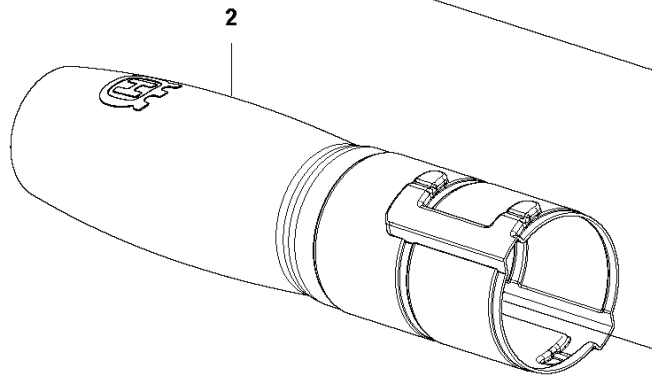

K 525BX
IGNITION SYSTEM

REF.	ART. NR	ARTIKELBESKRIVNING	ANMÄRKNING	KIT
1	596813306	TÄNDSPOLE KPL		1
2	588171401	DISTANSBRICKA		2
3	576598101	TÄNDSTIFT		1
4	521515801	BULT		2
5	585683301	LINA		1
6	585683101	SVÄNGHJUL KPL		1
7	586346401	BULT		2
8	586346301	SPÄRRHAKE		2
9	586346501	FJÄDER		2
10	504118001	MUTTER		1

L 525BX
ACCESSORIES

REF.	ART. NR	ARTIKELBESKRIVNING	ANMÄRKNING	KIT
1	575738201	KOMBINYCKEL		1

A 525BX
TUBE

REF.	ART. NR	ARTIKELBESKRIVNING	ANMÄRKNING	KIT
1	585625901	RÖR		1
2	585626201	RÖR		1
3	585897301	MUNSTYCKE		1