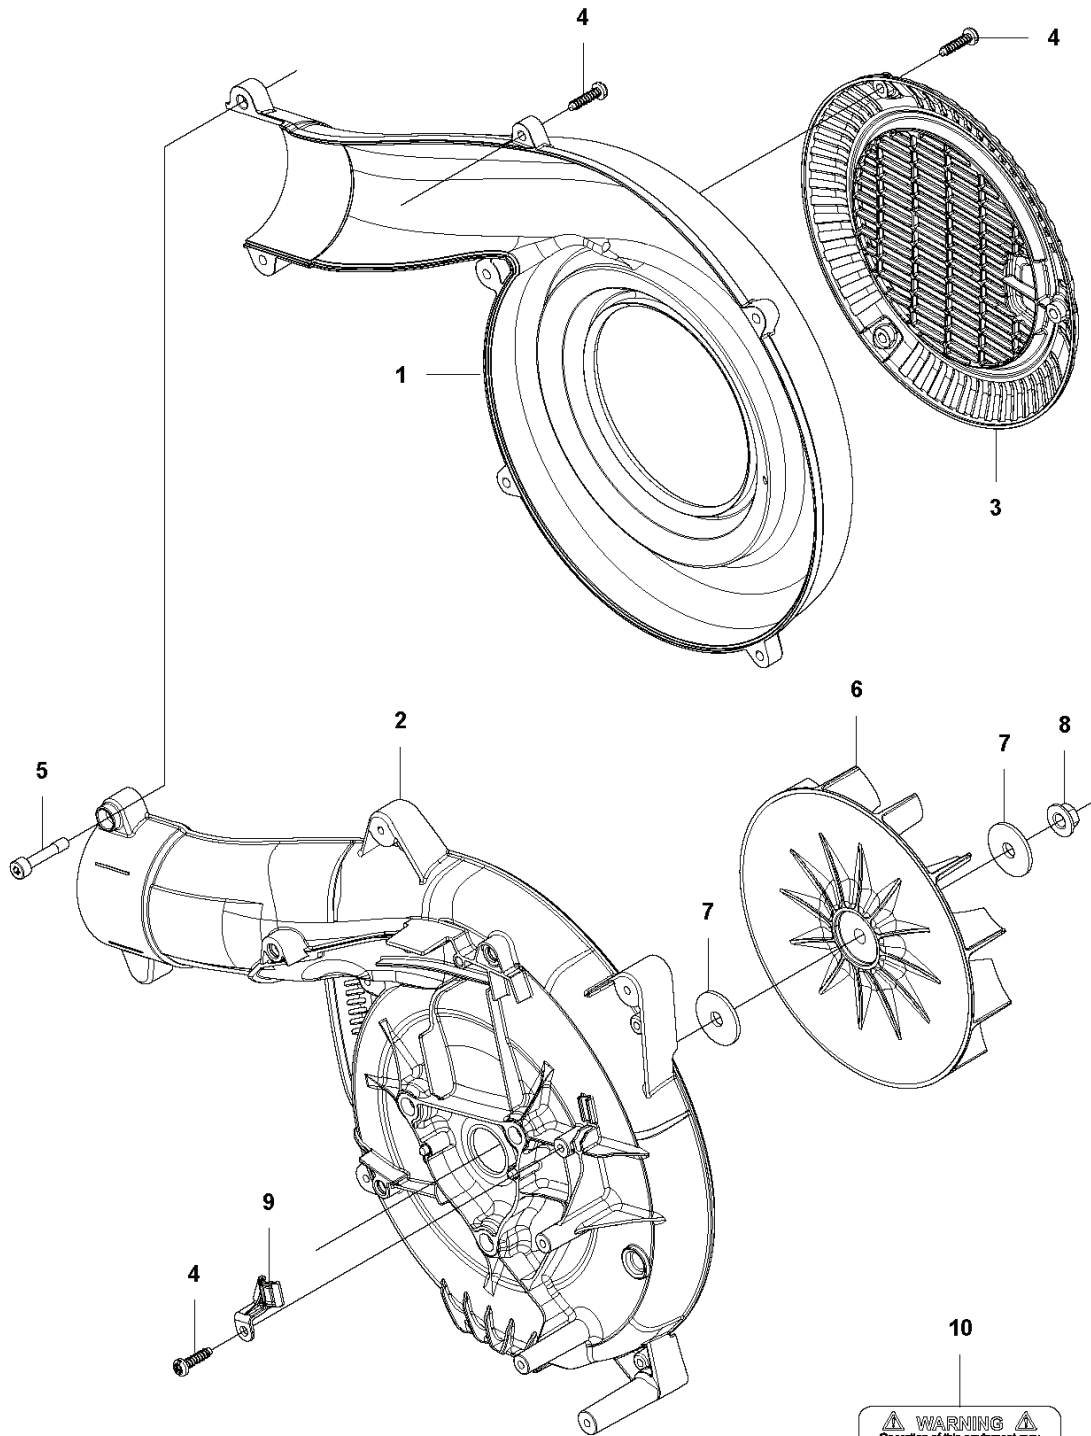

B 525BX
FAN HOUSING

REF.	ART. NR	ARTIKELBESKRIVNING	ANMÄRKNING	KIT
1	585612601	VOLYM		1
2	585612501	VOLYM		1
3	585623801	SKYDD		1
4	521863601	SCREW		10
5	585883701	BULT		1
6	585625301	FLÄKT		1
7	515704701	BRICKA		2
8	585625401	MUTTER		1
9	586909801	ÖVERFALL		1
10	587243401	DEKAL	SKU 967284202	1