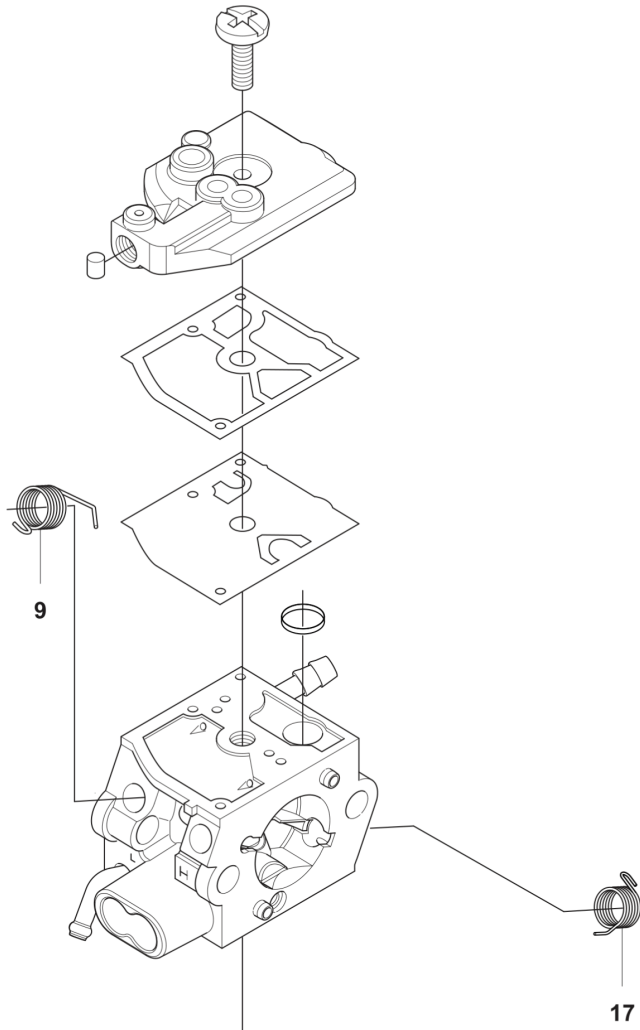

J 525BX
CARBURETOR

REF.	ART. NR	ARTIKELBESKRIVNING	ANMÄRKNING	KIT
9	587712901	FJÄDER		1
17	587713701	FJÄDER	967284201 -up to 20182404121. 967284202 -up to 20182405565, 967284203 -up to 20183600500	1
17	587713702	FJÄDER	967284201 from- 20182404122, 967284202 from- 20182405566, 967284203 from- 20183600501	1
35	577901801	PACKNINGSSATS		1