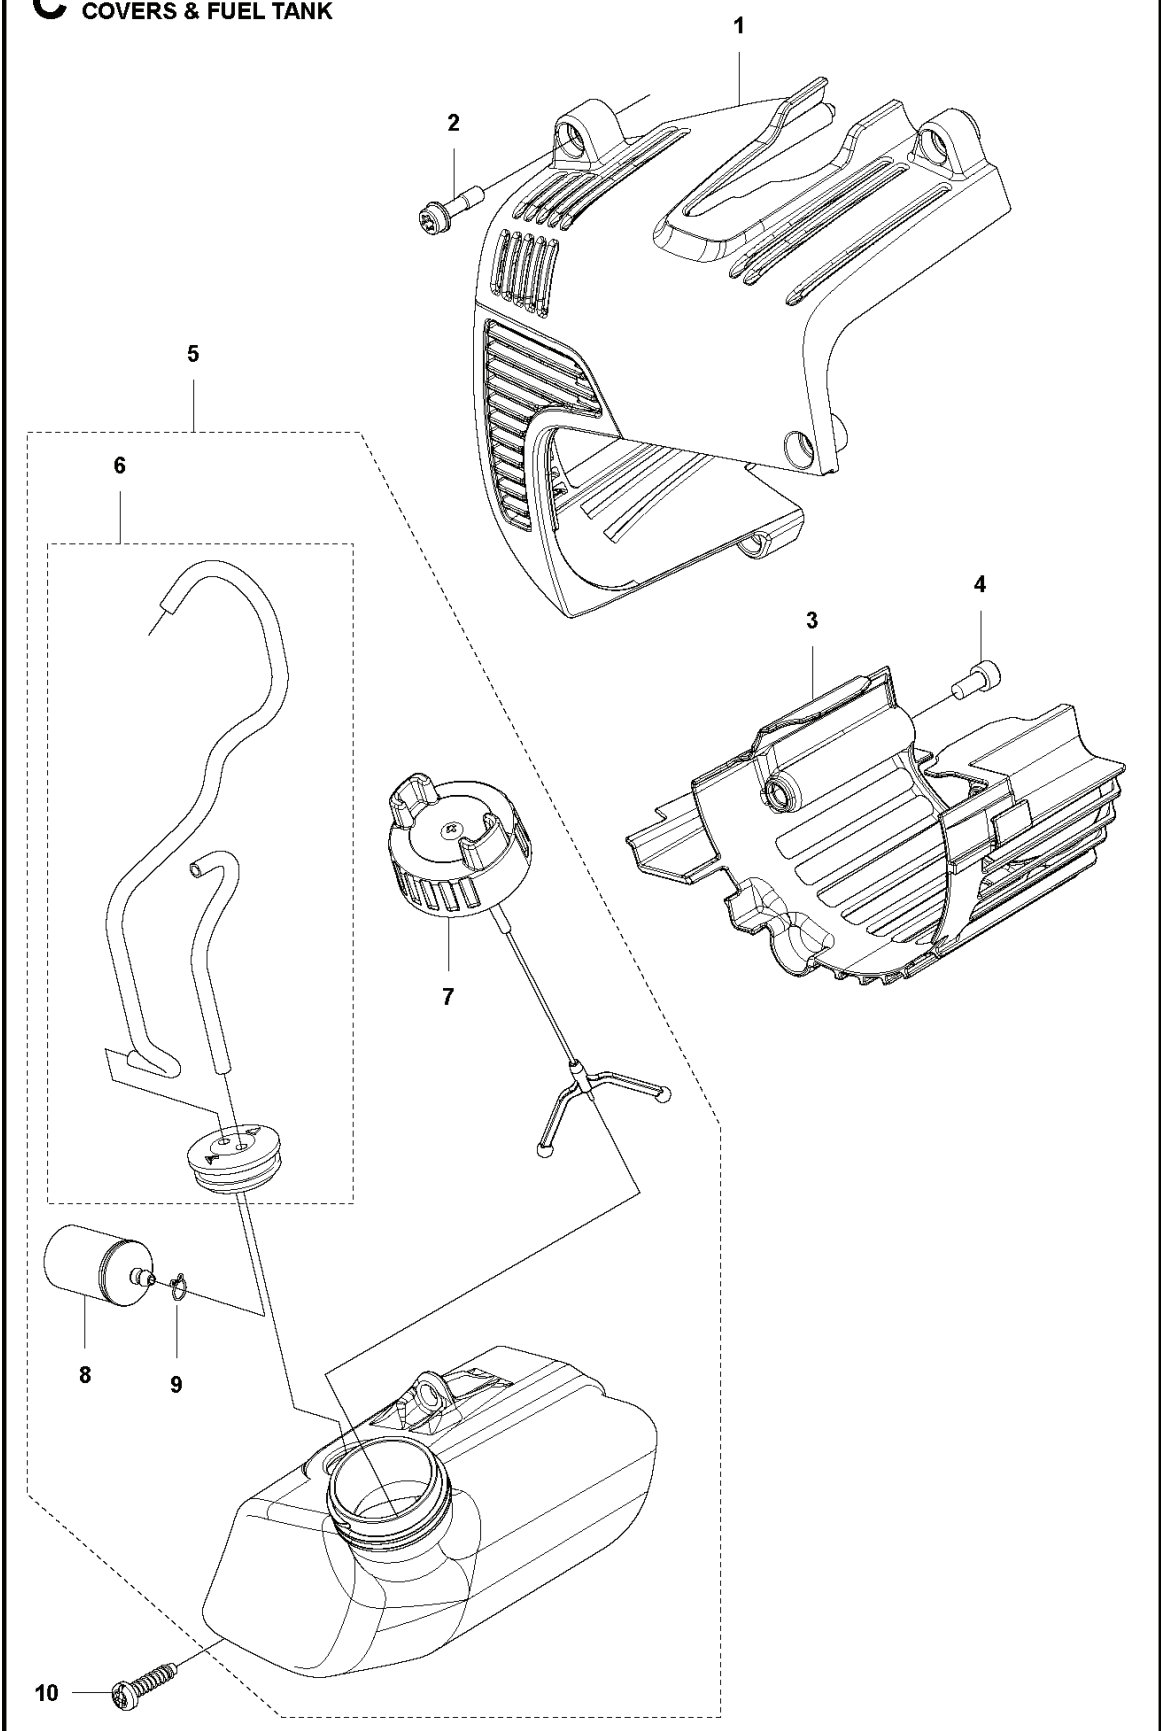

C 525BX
COVERS & FUEL TANK

REF.	ART. NR	ARTIKELBESKRIVNING	ANMÄRKNING	KIT
1	585625202	ENGINE COVER		1
2	577815401	BULT		4
3	585604002	PLATTA		1
4	504119601	SCREW		2
5	585635101	BRÄNSLETANK KPL	SKU 967284202	1
5	585635102	BRÄNSLETANK KPL	SKU 967284201, SKU 967284203	1
6	579210306	SLANG KPL	SKU 967284202	1
6	577509905	RÖR	SKU 967284201, SKU 967284203	1
7	579645703	TANKLOCK		1
8	503443201	BRÄNSLEFILTER		1
9	506707001	KLÄMMA		1
10	521863601	SCREW		2