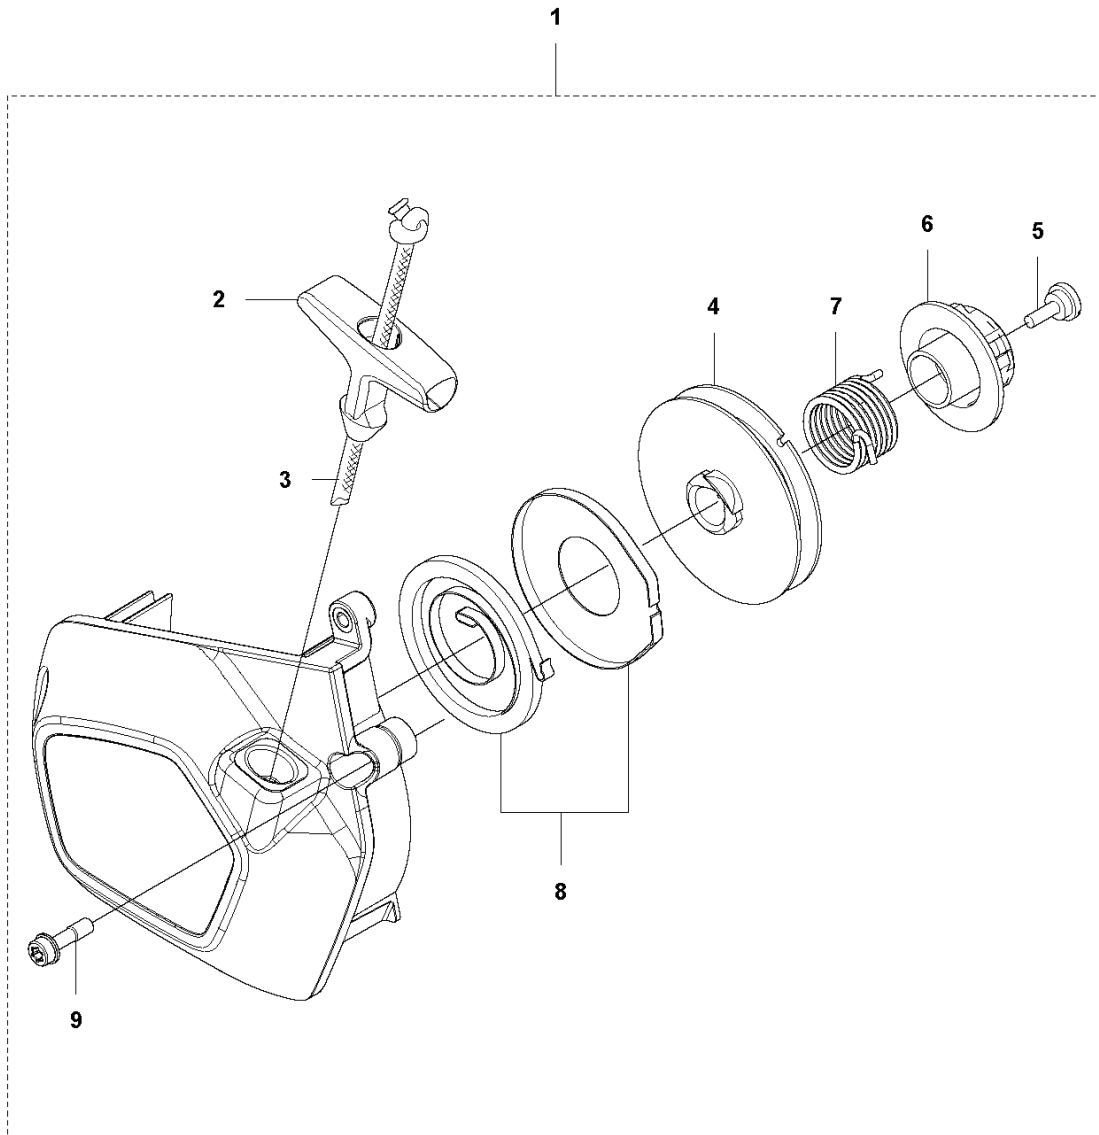

RESERVDELSKATALOG

: HUSQVARNA 525BX

Reservdelslista

RESERVDELSLISTA

E 525BX
STARTER

REF.	ART. NR	ARTIKELBESKRIVNING	ANMÄRKNING	KIT
1	585604101	STARTAPPARAT KPL		1
2	575489501	STARHANDTAG		1
3	522645101	REP		1
4	522645001	SPOLE		1
5	515367101	SCREW		1
6	586318701	CAM		1
7	586318801	FJÄDER		1
8	522644901	SPRING_ASSY		1
9	577815401	BULT		3
10	587262501	DEKAL		1

G 525BX
CRANK CASE & SHAFT

REF.	ART. NR	ARTIKELBESKRIVNING	ANMÄRKNING	KIT
1	588098301	SATS		1
2	506689401	TANGENT		1
3	506610301	LAGER		2
4	504121501	TÄTNING		2
5	506745201	BULT		3
6	504114301	SCREW		3
7	585602101	VEVHUS		1
8	585602601	PACKNING		1

K 525BX
IGNITION SYSTEM

REF.	ART. NR	ARTIKELBESKRIVNING	ANMÄRKNING	KIT
1	596813306	TÄNDSPOLE KPL		1
2	588171401	DISTANSBRICKA		2
3	576598101	TÄNDSTIFT		1
4	521515801	BULT		2
5	585683301	LINA		1
6	585683101	SVÄNGHJUL KPL		1
7	586346401	BULT		2
8	586346301	SPÄRRHAKE		2
9	586346501	FJÄDER		2
10	504118001	MUTTER		1