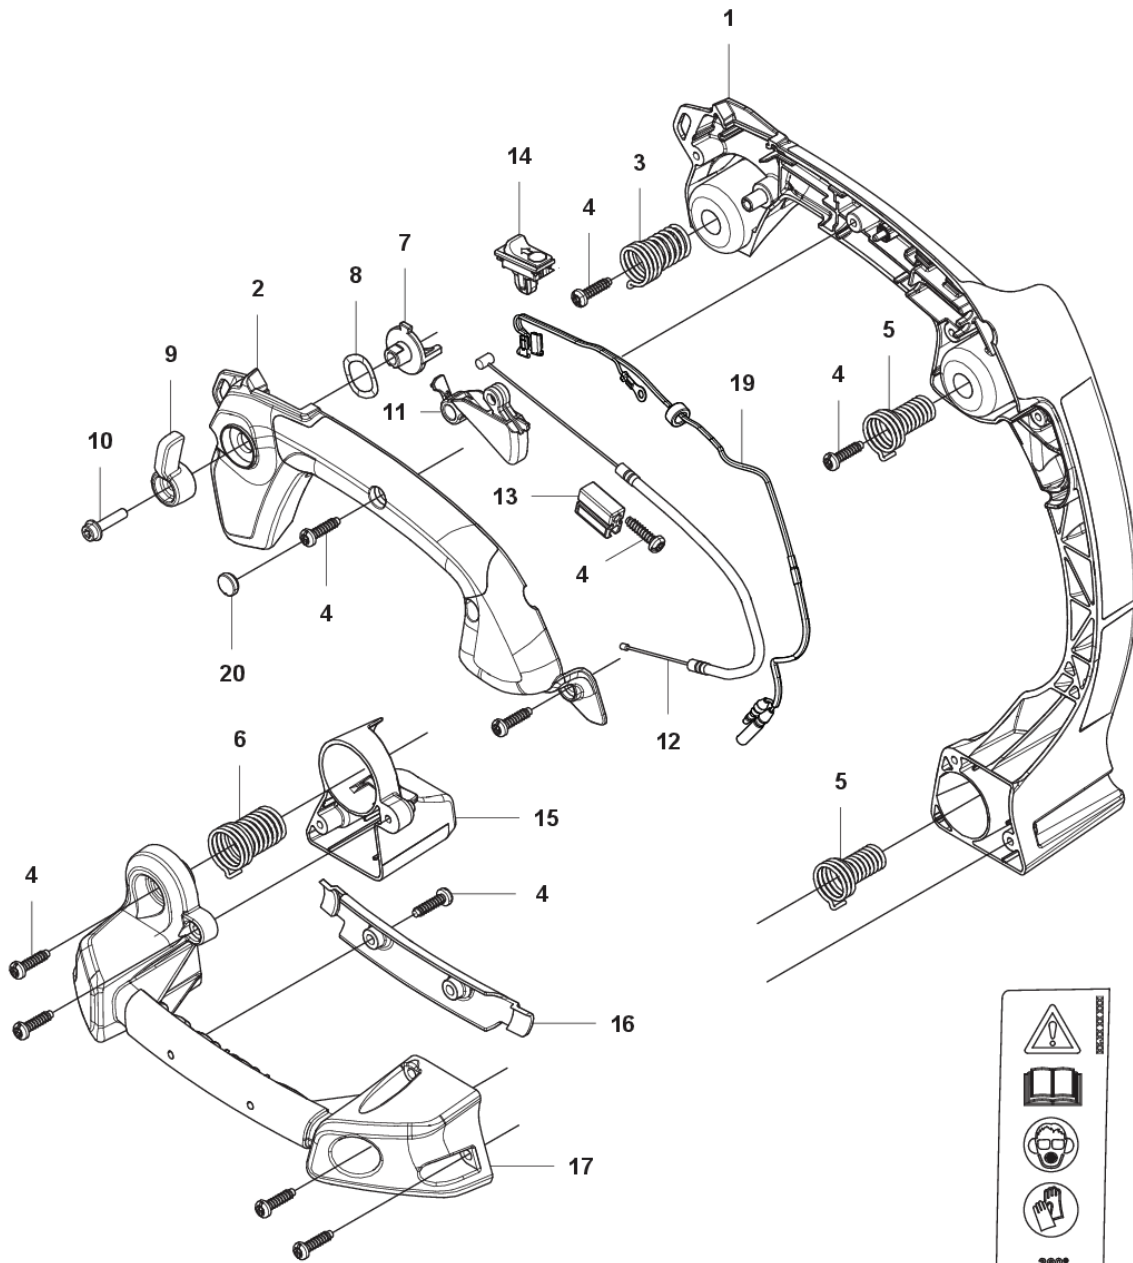

D 525BX
HANDLE

REF.	ART. NR	ARTIKELBESKRIVNING	ANMÄRKNING	KIT
1	585624001	HANDTAG		1
2	585624101	HANDTAG		1
3	587110402	FJÄDER		1
4	521863601	SCREW		15
5	585623902	FJÄDER		2
6	587110302	FJÄDER		1
7	585624701	SPÄRRHAKE		1
8	585624801	BRICKA		1
9	585624601	REGLERARM		1
10	506745201	BULT		1
11	585624501	GASHÄVARM		1
12	585625001	GASVAJER		1
13	585625101	JUSTERSKRUV		1
14	537419001	BRYTARE		1
15	585624301	STÖDBYGEL		1
16	585624401	STÖDBYGEL		1
17	585624201	STÖDBYGEL		1
18	587243001	DEKAL		1
19	582863602	LINA		1
20	587239501	HATT		1