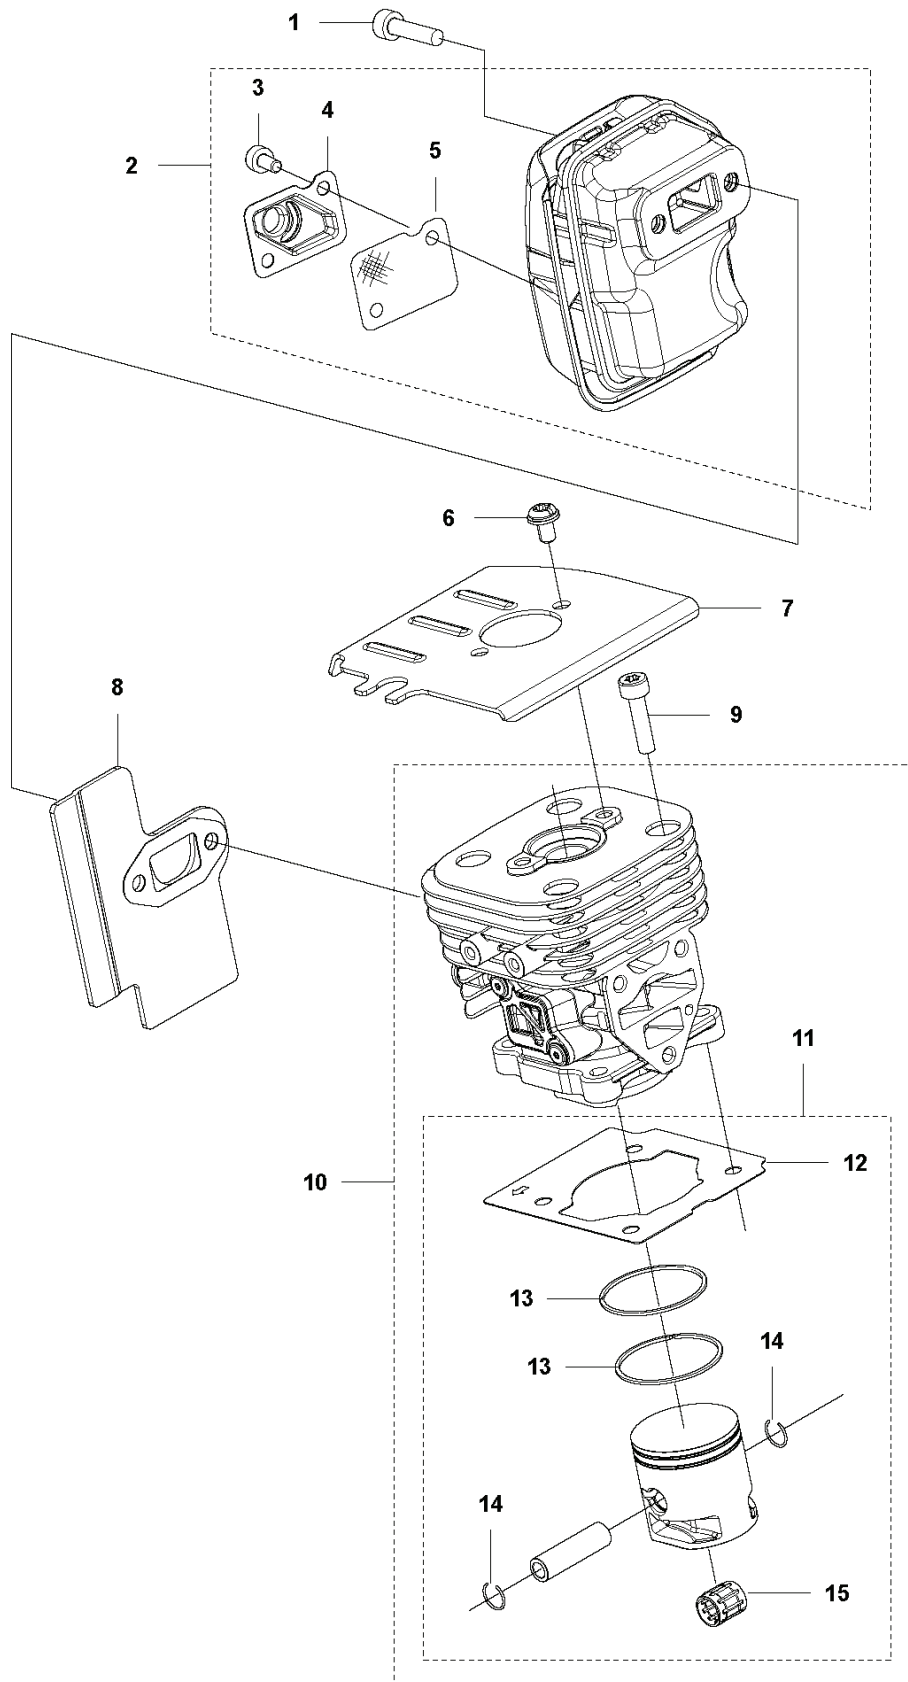

F 525BX
MUFFLER & CYLINDER

REF.	ART. NR	ARTIKELBESKRIVNING	ANMÄRKNING	KIT
1	504114301	SCREW		2
2	585627401	LJUDDÄMPARE KPL		1
3	544362701	BULT		2
4	585630301	AVGASKÅPA		1
5	585630201	GNISTFÅNGARE		1
6	544256801	SCREW		2
7	585601901	PLATTA		1
8	585603901	PACKNING		1
9	504114301	SCREW		4
10	588098201	SERVICE KIT		1
11	588098101	SERVICE KIT		1
12	585601801	PACKNING		1
13	506618101	RING		2
14	505045201	RING		2
15	576402701	LAGER		1