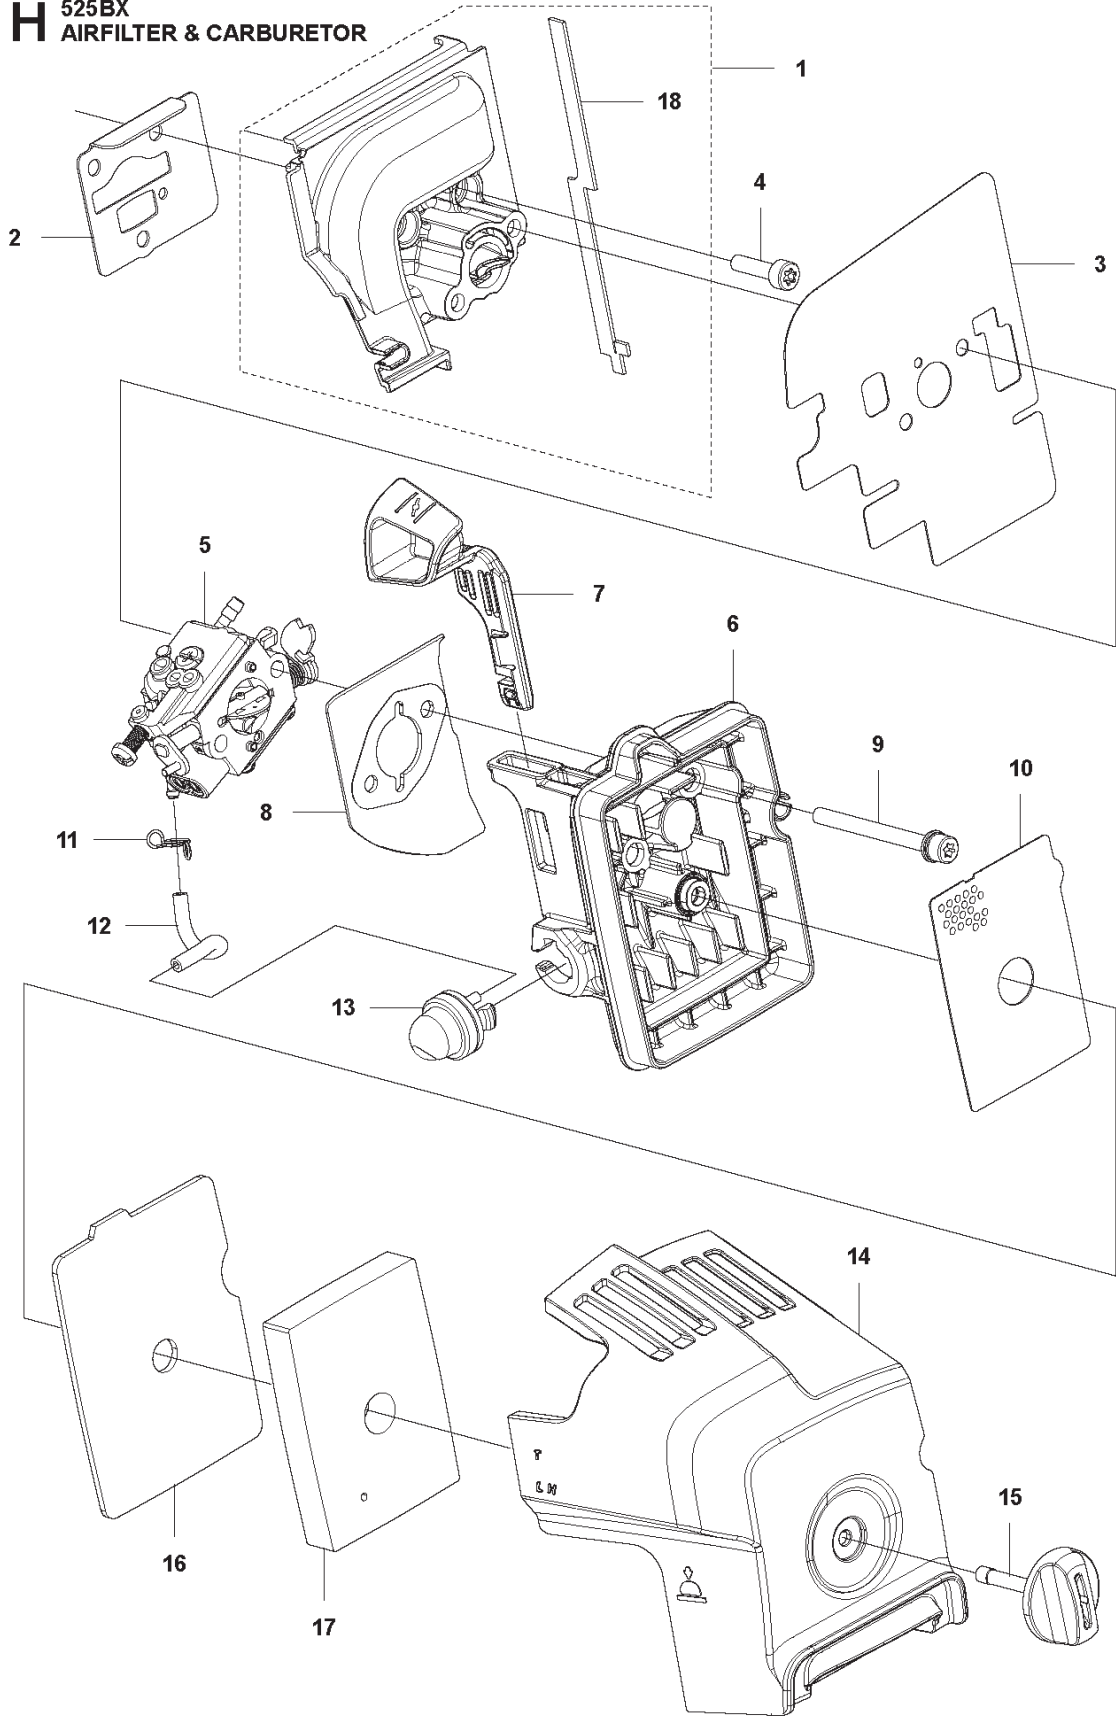

H 525BX
AIRFILTER & CARBURETOR

REF.	ART. NR	ARTIKELBESKRIVNING	ANMÄRKNING	KIT
1	587194501	ISOLATOR		1
2	585603301	PACKNING		1
3	585603401	PACKNING		1
4	585883401	BULT		3
5	585603805	FÖRGASARE	967284201, 967284203	1
5	501716906	FÖRGASARE	967284202	1
6	585604401	FILTER HOUSING		1
7	585604501	CHOKEREGLAG		1
8	586693002	PACKNING		1
9	585883502	BULT		2
10	585604601	PLATTA		1
11	580396301	KLÄMMA		1
12	577533304	BRÄNSLESLANG		1
13	503936601	PURGE		1
14	585604801	FILTERLOCK		1
15	576992403	KNOPP		1
16	585604902	LUFTFILTER		1
17	585605001	LUFTFILTER		1
18	587122001	ISOLERSKIVA		1