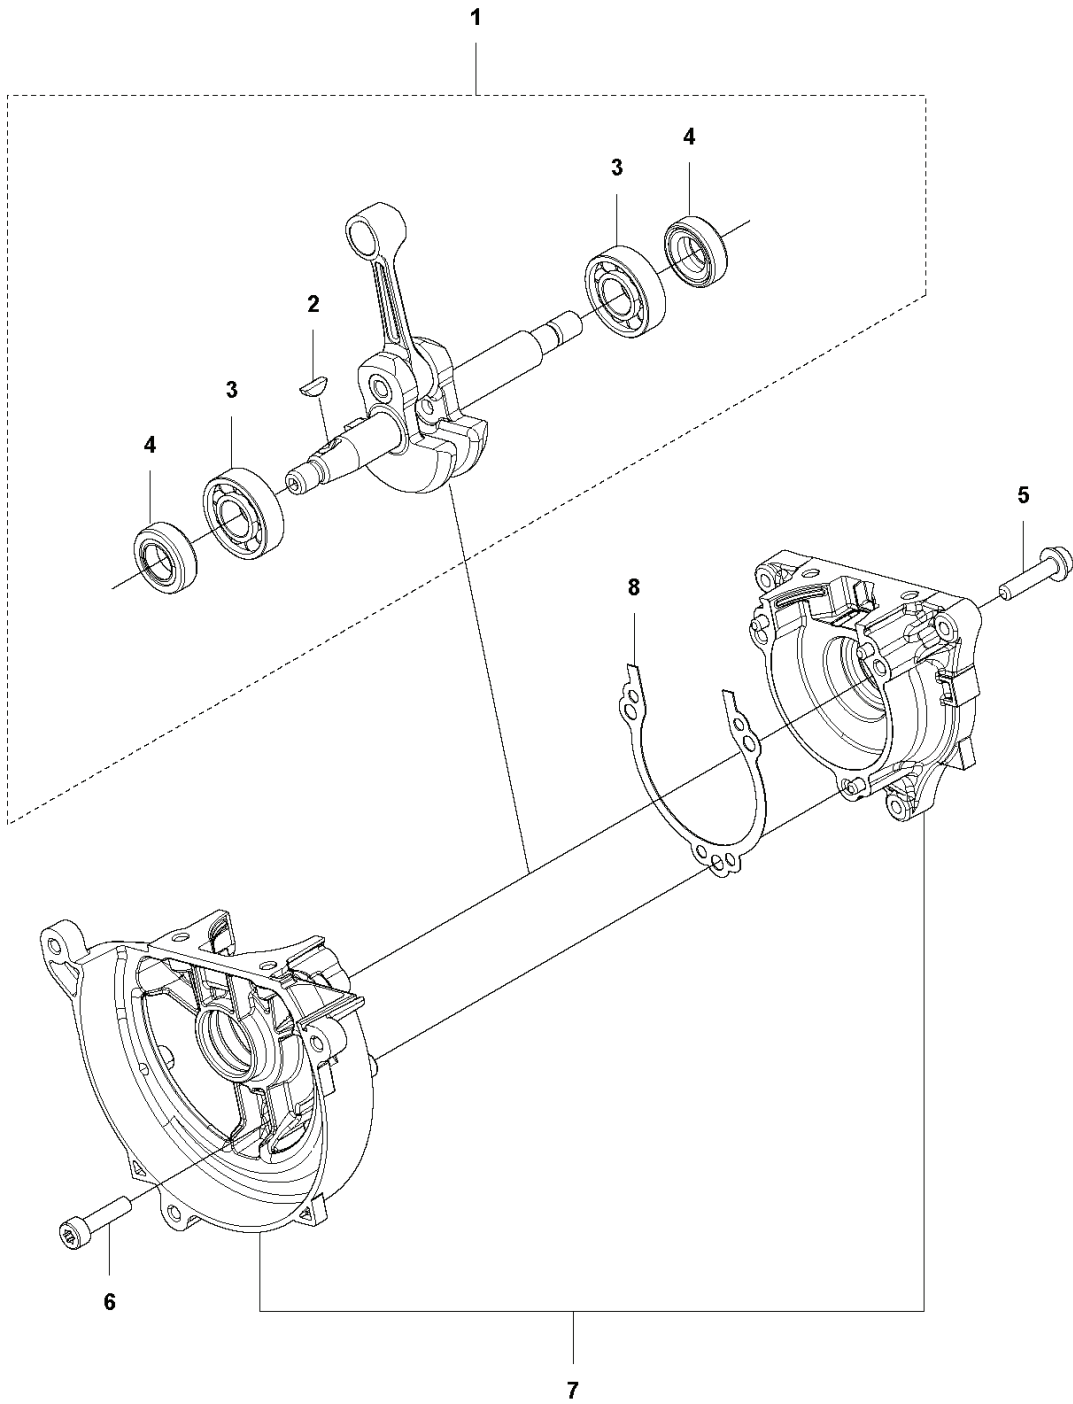

RESERVDELSKATALOG

: HUSQVARNA 525BX

Reservdelslista

RESERVDELSLISTA

E 525BX
STARTER

REF.	ART. NR	ARTIKELBESKRIVNING	ANMÄRKNING	KIT
1	585604101	STARTAPPARAT KPL		1
2	575489501	STARHANDTAG		1
3	522645101	REP		1
4	522645001	SPOLE		1
5	515367101	SCREW		1
6	586318701	CAM		1
7	586318801	FJÄDER		1
8	522644901	SPRING_ASSY		1
9	577815401	BULT		3
10	587262501	DEKAL		1

G 525BX
CRANK CASE & SHAFT

REF.	ART. NR	ARTIKELBESKRIVNING	ANMÄRKNING	KIT
1	588098301	SATS		1
2	506689401	TANGENT		1
3	506610301	LAGER		2
4	504121501	TÄTNING		2
5	506745201	BULT		3
6	504114301	SCREW		3
7	585602101	VEVHUS		1
8	585602601	PACKNING		1

J 525BX
CARBURETOR

REF.	ART. NR	ARTIKELBESKRIVNING	ANMÄRKNING	KIT
9	587712901	FJÄDER		1
17	587713701	FJÄDER	967284201 -up to 20182404121. 967284202 -up to 20182405565, 967284203 -up to 20183600500	1
17	587713702	FJÄDER	967284201 from- 20182404122, 967284202 from- 20182405566, 967284203 from- 20183600501	1
35	577901801	PACKNINGSSATS		1

K 525BX
IGNITION SYSTEM

REF.	ART. NR	ARTIKELBESKRIVNING	ANMÄRKNING	KIT
1	596813306	TÄNDSPOLE KPL		1
2	588171401	DISTANSBRICKA		2
3	576598101	TÄNDSTIFT		1
4	521515801	BULT		2
5	585683301	LINA		1
6	585683101	SVÄNGHJUL KPL		1
7	586346401	BULT		2
8	586346301	SPÄRRHAKE		2
9	586346501	FJÄDER		2
10	504118001	MUTTER		1