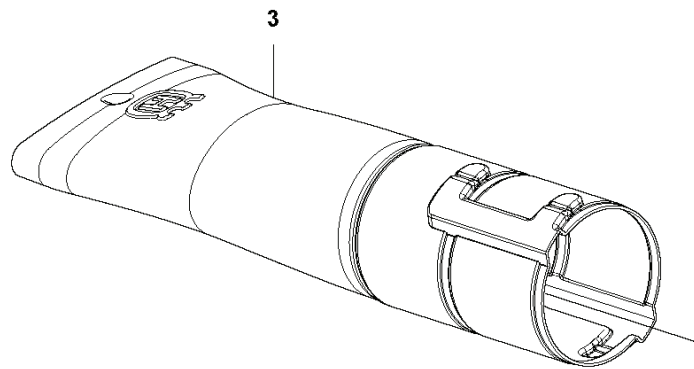

A 525BX
TUBE

REF.	ART. NR	ARTIKELBESKRIVNING	ANMÄRKNING	KIT
1	585625901	RÖR		1
2	585626201	RÖR		1
3	585897301	MUNSTYCKE		1