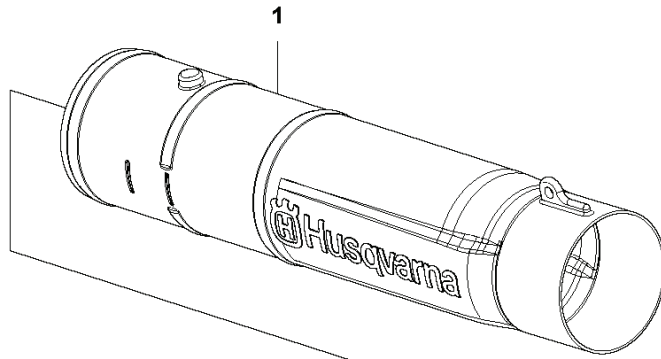

A 525BX
TUBE

REF.	ART. NR	ARTIKELBESKRIVNING	ANMÄRKNING	KIT
1	585625901	RÖR		1
2	585626201	RÖR		1
3	585897301	MUNSTYCKE		1