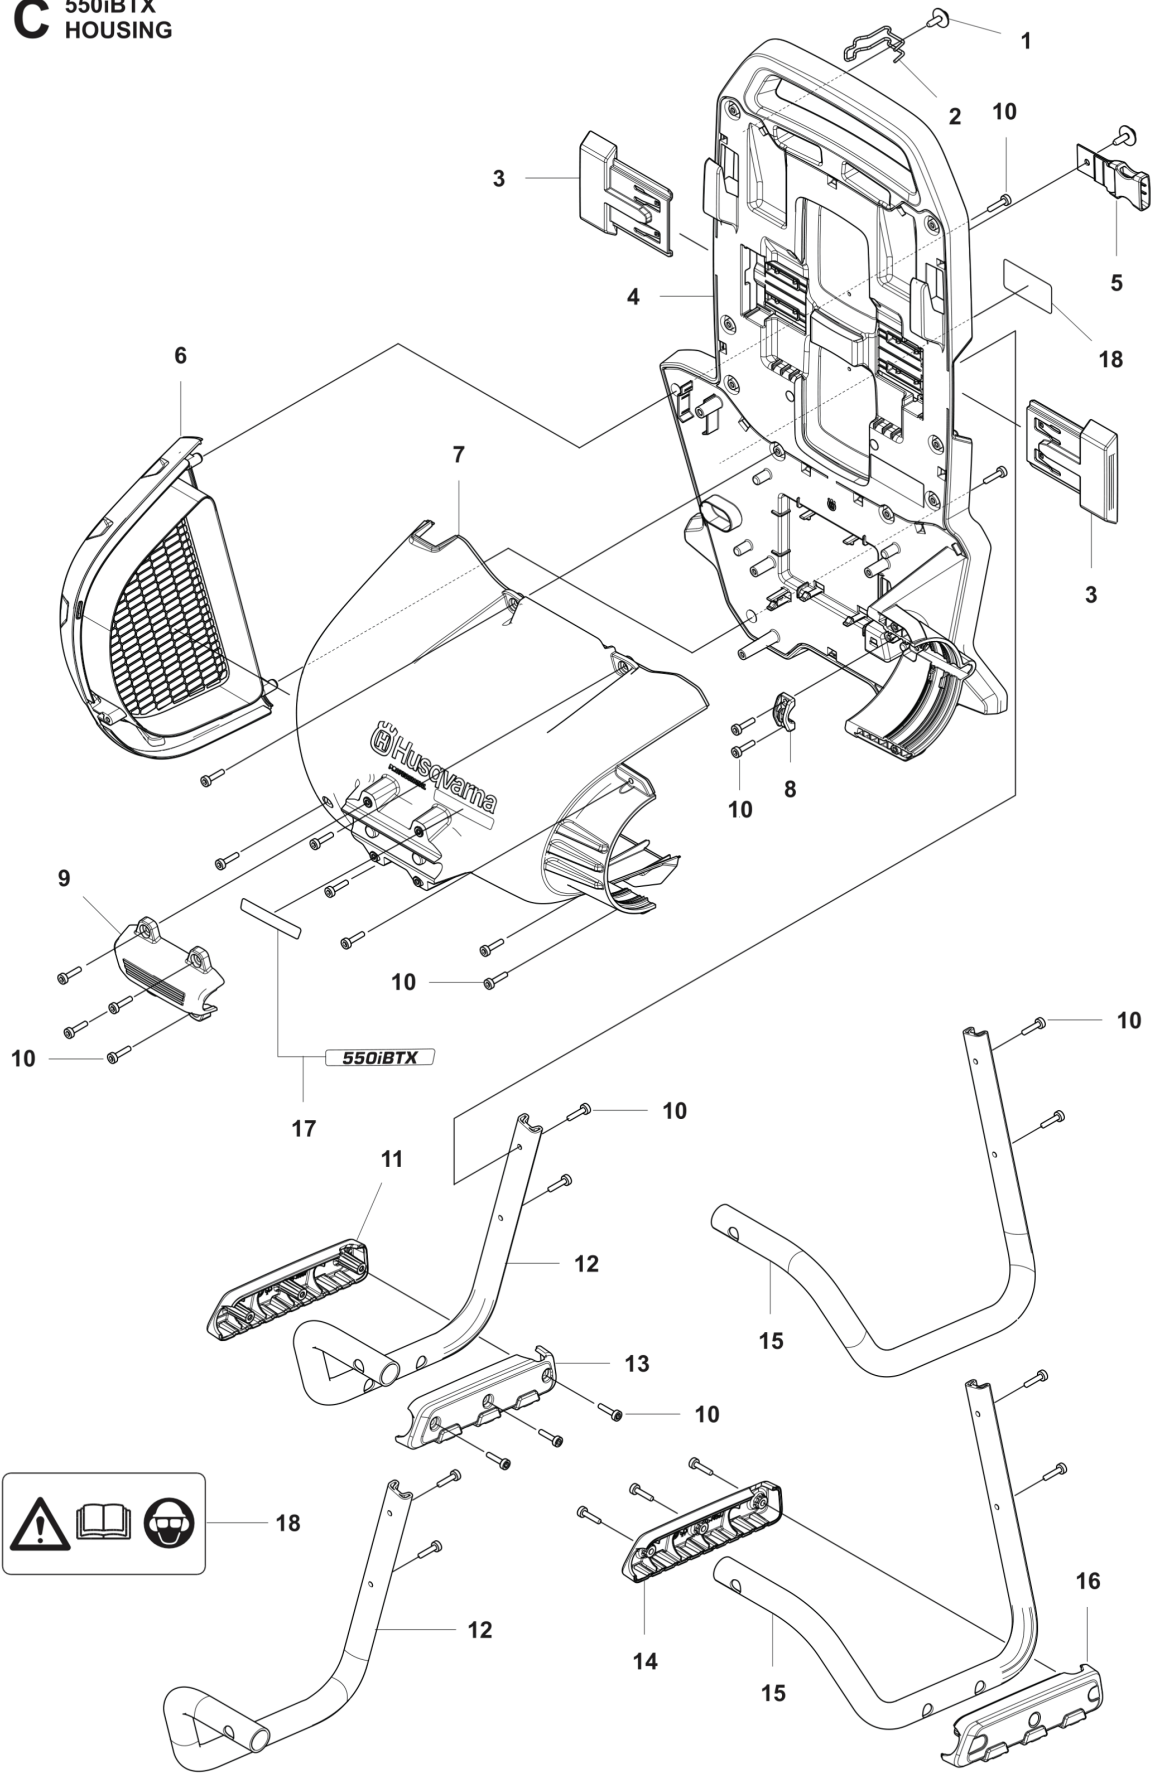

RESERVDELSKATALOG
: HUSQVARNA 550IBTX

Reservdelslista

RESERVDELSLISTA

A 550iBTX
TUBE

REF.	ART. NR	ARTIKELBESKRIVNING	ANMÄRKNING	KIT
1	576581701	RÖR		1
2	576582701	MUNSTYCKE		1
3	586106302	TUBE ASSY		1
4	593785101	RÖR		1
5	595338601	SPÄNNBAND		1
6	576581401	LED		1
7	544274101	ÖVERFALL		2
8	587555301	SLANG		1
9	594035001	HYLSA		1
10	576578301	ELBOW		1

B 550iBTX
THROTTLE CONTROLS

REF.	ART. NR	ARTIKELBESKRIVNING	ANMÄRKNING	KIT
1	580292901	SCREW ITXSC7		4
2	593841301	BUTTON ASSY		1
3	593165402	HANDTAGSHALVA		1
4	593913001	KÅPA		1
5	593044302	THROTTLE CONTROL ASSY		1
6	592647803	KONTROLLPANEL	PNC 967681103. 967681104	1
6	593915001	KONTROLLPANEL	PNC 967681101. 967681102.967681105	1
7	593838601	FJÄDER		1
8	593165501	HANDTAGSHALVA		1
9	525755109	SKRUV ITXSCFM		1
10	725234451	SKRUV EHHM		1
11	502204001	KNÖPP		1
12	576579701	HANDTAGSFÄSTE		1
13	503221012	MUTTER (HEXAGON)		1
14	593734401	HÅLLARE		1
15	503226504	MUTTER 4-KANT		1

C 550iBTX
HOUSING

REF.	ART. NR	ARTIKELBESKRIVNING	ANMÄRKNING	KIT
1	576356601	SCREW ITXSCT		2
2	593912501	HÅLLARE		1
3	581036301	LÅSHANDTAG		2
4	590845402	BACKPLATE		1
5	594954101	SPÄNNBAND		1
6	591095101	INLOPP		1
7	590845501	KÅPA		1
8	581472301	KABELKLAMMA		1
9	592617901	KÅPA		1
10	580292901	SCREW ITXSCT		25
11	591458701	HUS		1
12	591458501	RAM	967681104 up to S/N 20230700257, 967681103 up to 20230700120, 967681105 up to 20225000321	1
12	531016901	FRAME ASSY	967681104 from S/N 20230700258, 967681103 from S/N 20230800175	1
13	591458601	HUS		1
14	591458301	HUS		1
15	591458201	RAM	967681104 up to S/N 20230700257, 967681103 up to 20230700120, 967681105 up to 20225000321	1
15	531017901	FRAME ASSY	967681104 from S/N 20230700258, 967681103 from S/N 20230800175	1
16	591458401	HUS		1
17	596194602	DEKAL		1
17	596194601	DEKAL	BT symbol	1
18	503709701	DEKAL		1