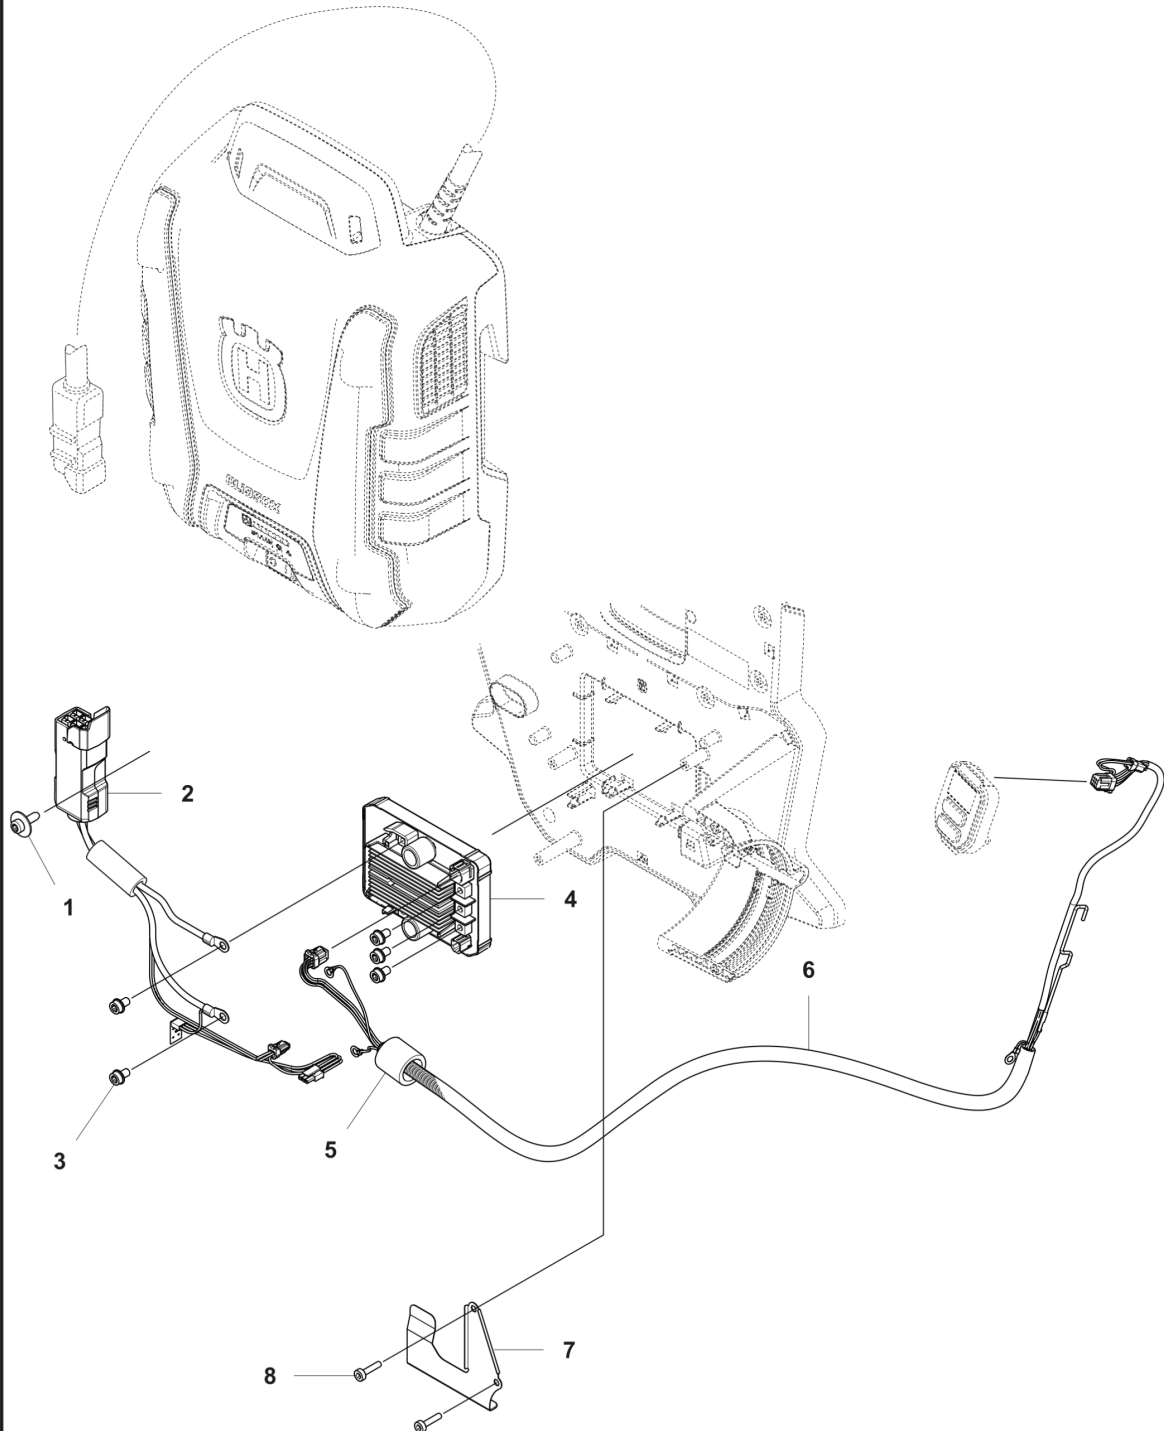

RESERVDELSKATALOG
: HUSQVARNA 550IBTX

Reservdelslista

RESERVDELSLISTA

A 550iBTX
TUBE

REF.	ART. NR	ARTIKELBESKRIVNING	ANMÄRKNING	KIT
1	576581701	RÖR		1
2	576582701	MUNSTYCKE		1
3	586106302	TUBE ASSY		1
4	593785101	RÖR		1
5	595338601	SPÄNNBAND		1
6	576581401	LED		1
7	544274101	ÖVERFALL		2
8	587555301	SLANG		1
9	594035001	HYLSA		1
10	576578301	ELBOW		1

B 550iBTX
THROTTLE CONTROLS

REF.	ART. NR	ARTIKELBESKRIVNING	ANMÄRKNING	KIT
1	580292901	SCREW ITXSC7		4
2	593841301	BUTTON ASSY		1
3	593165402	HANDTAGSHALVA		1
4	593913001	KÅPA		1
5	593044302	THROTTLE CONTROL ASSY		1
6	592647803	KONTROLLPANEL	PNC 967681103. 967681104	1
6	593915001	KONTROLLPANEL	PNC 967681101. 967681102.967681105	1
7	593838601	FJÄDER		1
8	593165501	HANDTAGSHALVA		1
9	525755109	SKRUV ITXSCFM		1
10	725234451	SKRUV EHHM		1
11	502204001	KNÖPP		1
12	576579701	HANDTAGSFÄSTE		1
13	503221012	MUTTER (HEXAGON)		1
14	593734401	HÅLLARE		1
15	503226504	MUTTER 4-KANT		1

E 550iBTX
ELECTRIC SYSTEM

967681101, 967681102, 967681103, 967681104, 967681105

REF.	ART. NR	ARTIKELBESKRIVNING	ANMÄRKNING	KIT
1	576356601	SCREW ITXSCT		1
2	593084001	KABLAG KPL		1
3	525755107	SKRUV ITXSFCM		5
4	593759201	MANÖVERDON	PNC 967681101. 967681102	1
4	597627603	MANÖVERDON	PNC 967681103. 967681104.967681105	1
5	577976601	FERRITE CORE		1
6	593946201	KABLAG KPL		1
7	594035301	FJÄDERBLECK		1
8	580292901	SCREW ITXSCT		2