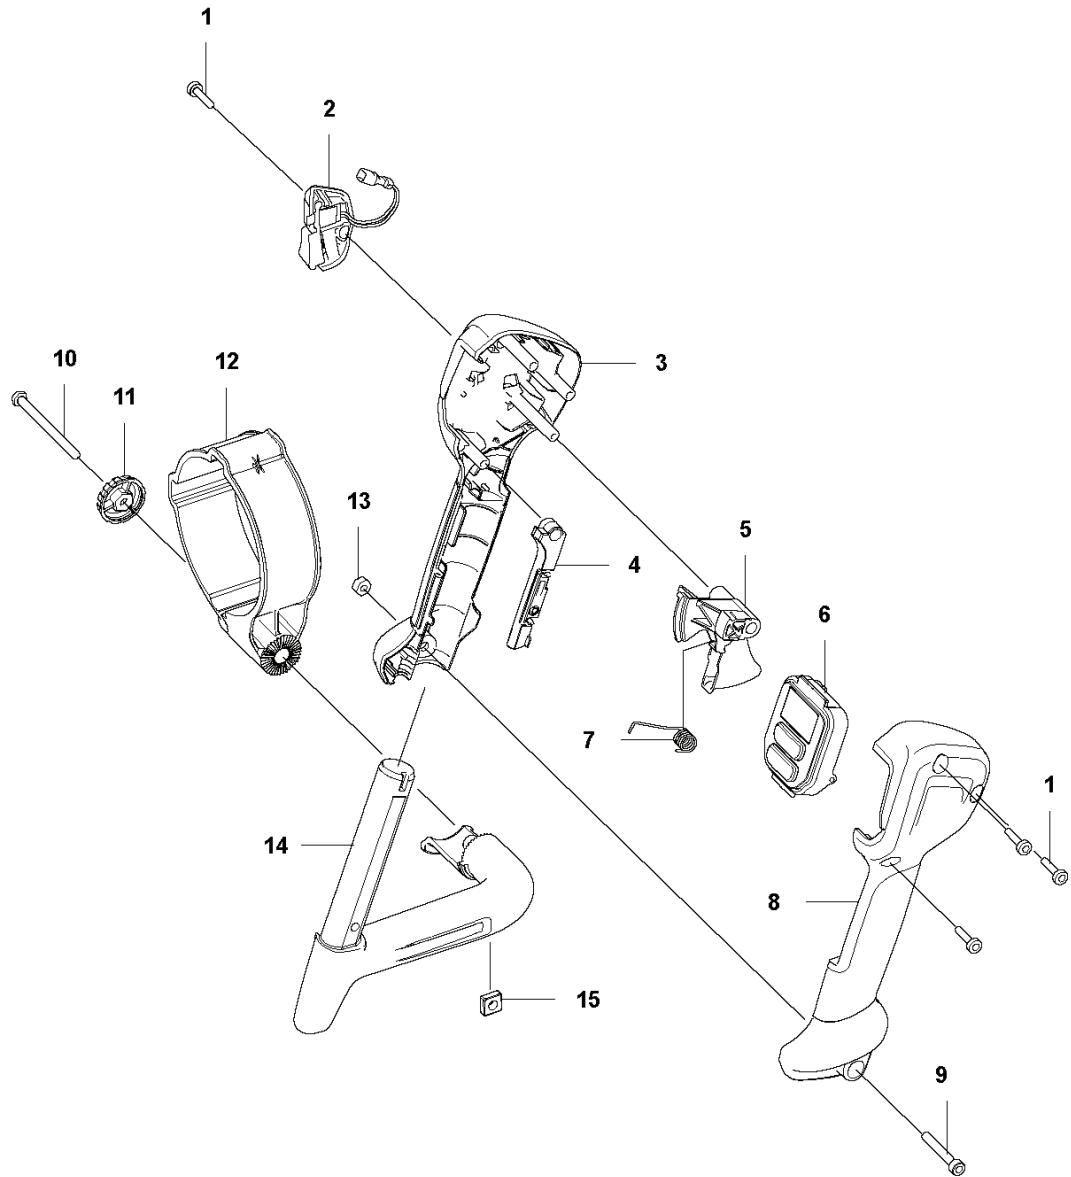

RESERVDELSKATALOG
: HUSQVARNA 550IBTX

Reservdelslista

RESERVDELSLISTA

A 550iBTX
TUBE

REF.	ART. NR	ARTIKELBESKRIVNING	ANMÄRKNING	KIT
1	576581701	RÖR		1
2	576582701	MUNSTYCKE		1
3	586106302	TUBE ASSY		1
4	593785101	RÖR		1
5	595338601	SPÄNNBAND		1
6	576581401	LED		1
7	544274101	ÖVERFALL		2
8	587555301	SLANG		1
9	594035001	HYLSA		1
10	576578301	ELBOW		1

B 550iBTX
THROTTLE CONTROLS

REF.	ART. NR	ARTIKELBESKRIVNING	ANMÄRKNING	KIT
1	580292901	SCREW ITXSC7		4
2	593841301	BUTTON ASSY		1
3	593165402	HANDTAGSHALVA		1
4	593913001	KÅPA		1
5	593044302	THROTTLE CONTROL ASSY		1
6	592647803	KONTROLLPANEL	PNC 967681103. 967681104	1
6	593915001	KONTROLLPANEL	PNC 967681101. 967681102.967681105	1
7	593838601	FJÄDER		1
8	593165501	HANDTAGSHALVA		1
9	525755109	SKRUV ITXSCFM		1
10	725234451	SKRUV EHHM		1
11	502204001	KNÖPP		1
12	576579701	HANDTAGSFÄSTE		1
13	503221012	MUTTER (HEXAGON)		1
14	593734401	HÅLLARE		1
15	503226504	MUTTER 4-KANT		1