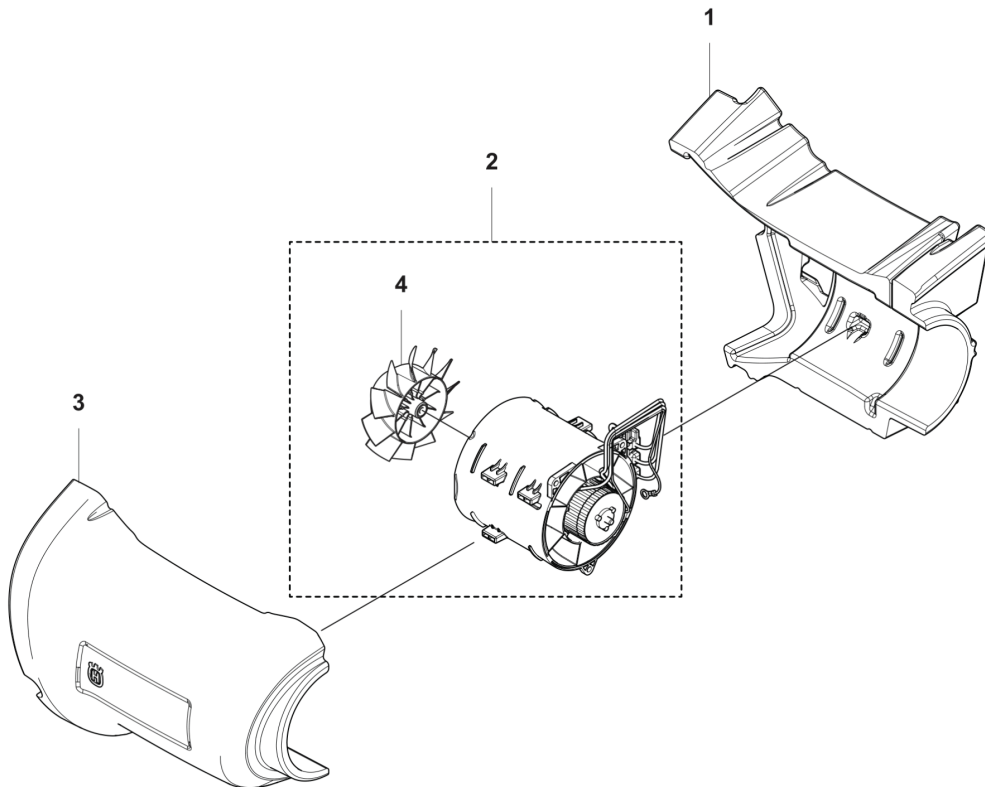

D 550iBTX
FAN SYSTEM

967681101, 967681102, 967681103, 967681104, 967681105

REF.	ART. NR	ARTIKELBESKRIVNING	ANMÄRKNING	KIT
1	593177901	LJUDDÄMPARE KPL		1
2	597110302	MOTOR KPL	PNC 967681101. 967681102	1
2	529626301	FLÄKT	PNC 967681103. 967681104.967681105	1
3	593178001	LJUDDÄMPARE KPL		1
4	590818302	ROTOR		1