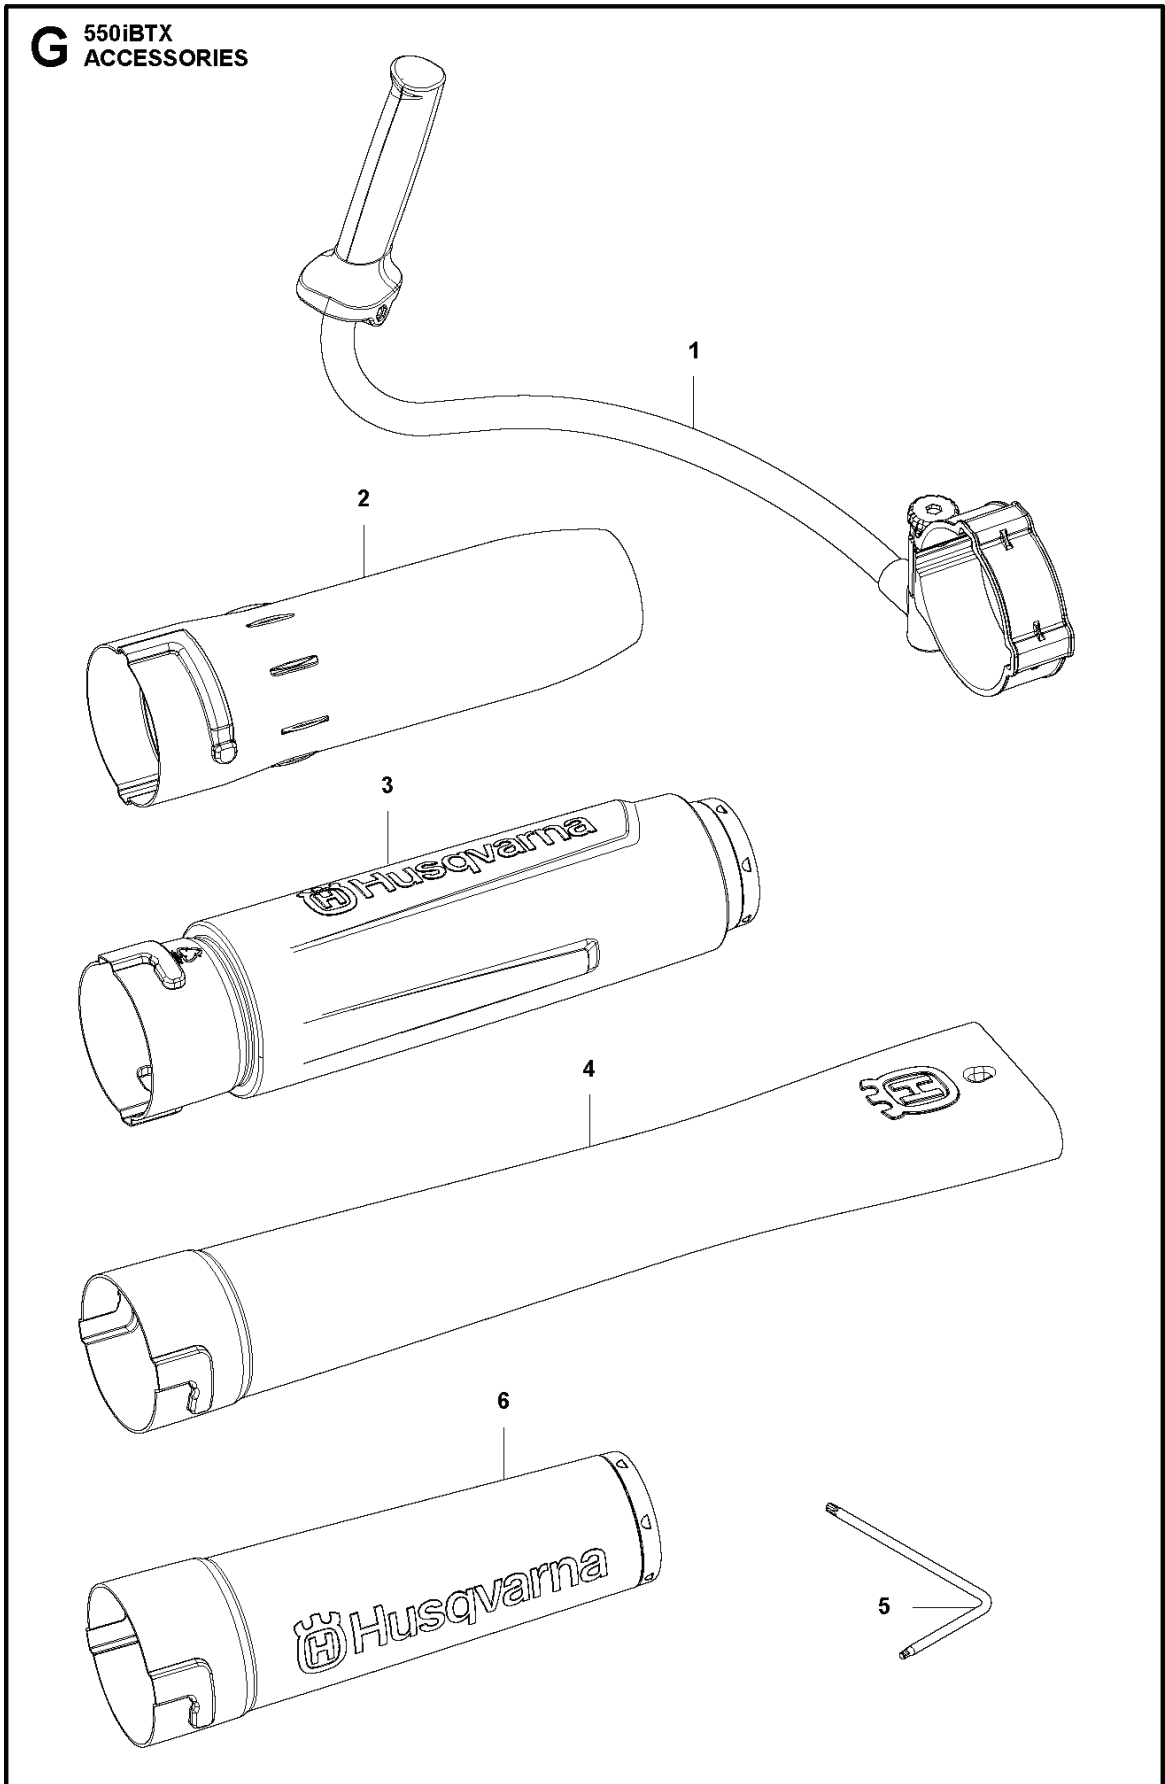

G 550iBTX
ACCESSORIES

REF.	ART. NR	ARTIKELBESKRIVNING	ANMÄRKNING	KIT
1	544400004	STYRE KPL		1
2	576581801	RÖR		1
3	589811701	NOZZLE ASSY		1
4	579797501	NOZZLE ASSY		1
5	575880701	SKIFTNYCKEL		1
6	586106301	TUBE ASSY		1