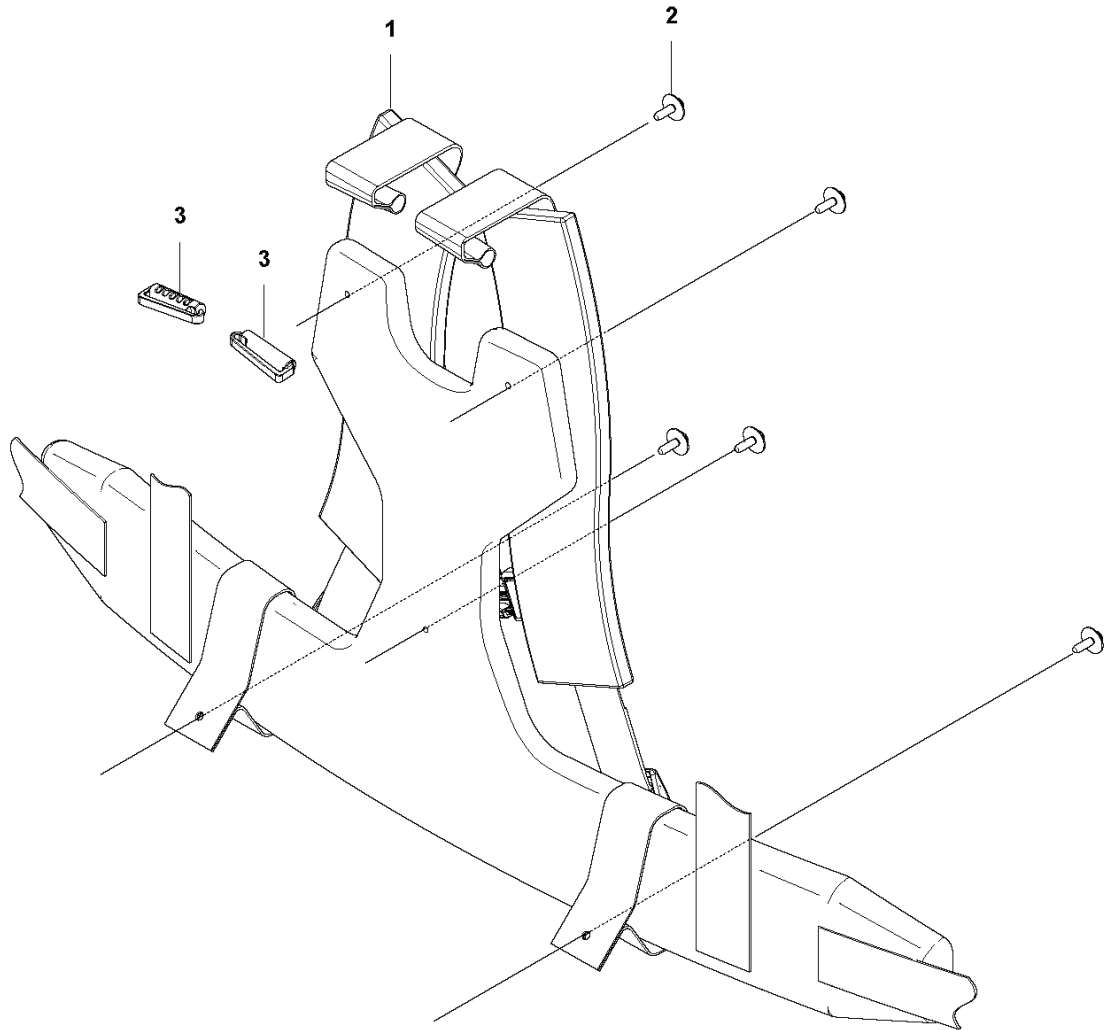

F 550iBTX
HARNESS

REF.	ART. NR	ARTIKELBESKRIVNING	ANMÄRKNING	KIT
1	576625301	DYNA		1
2	576356601	SCREW ITX SCT		5
3	544270001	KLÄMMA		2