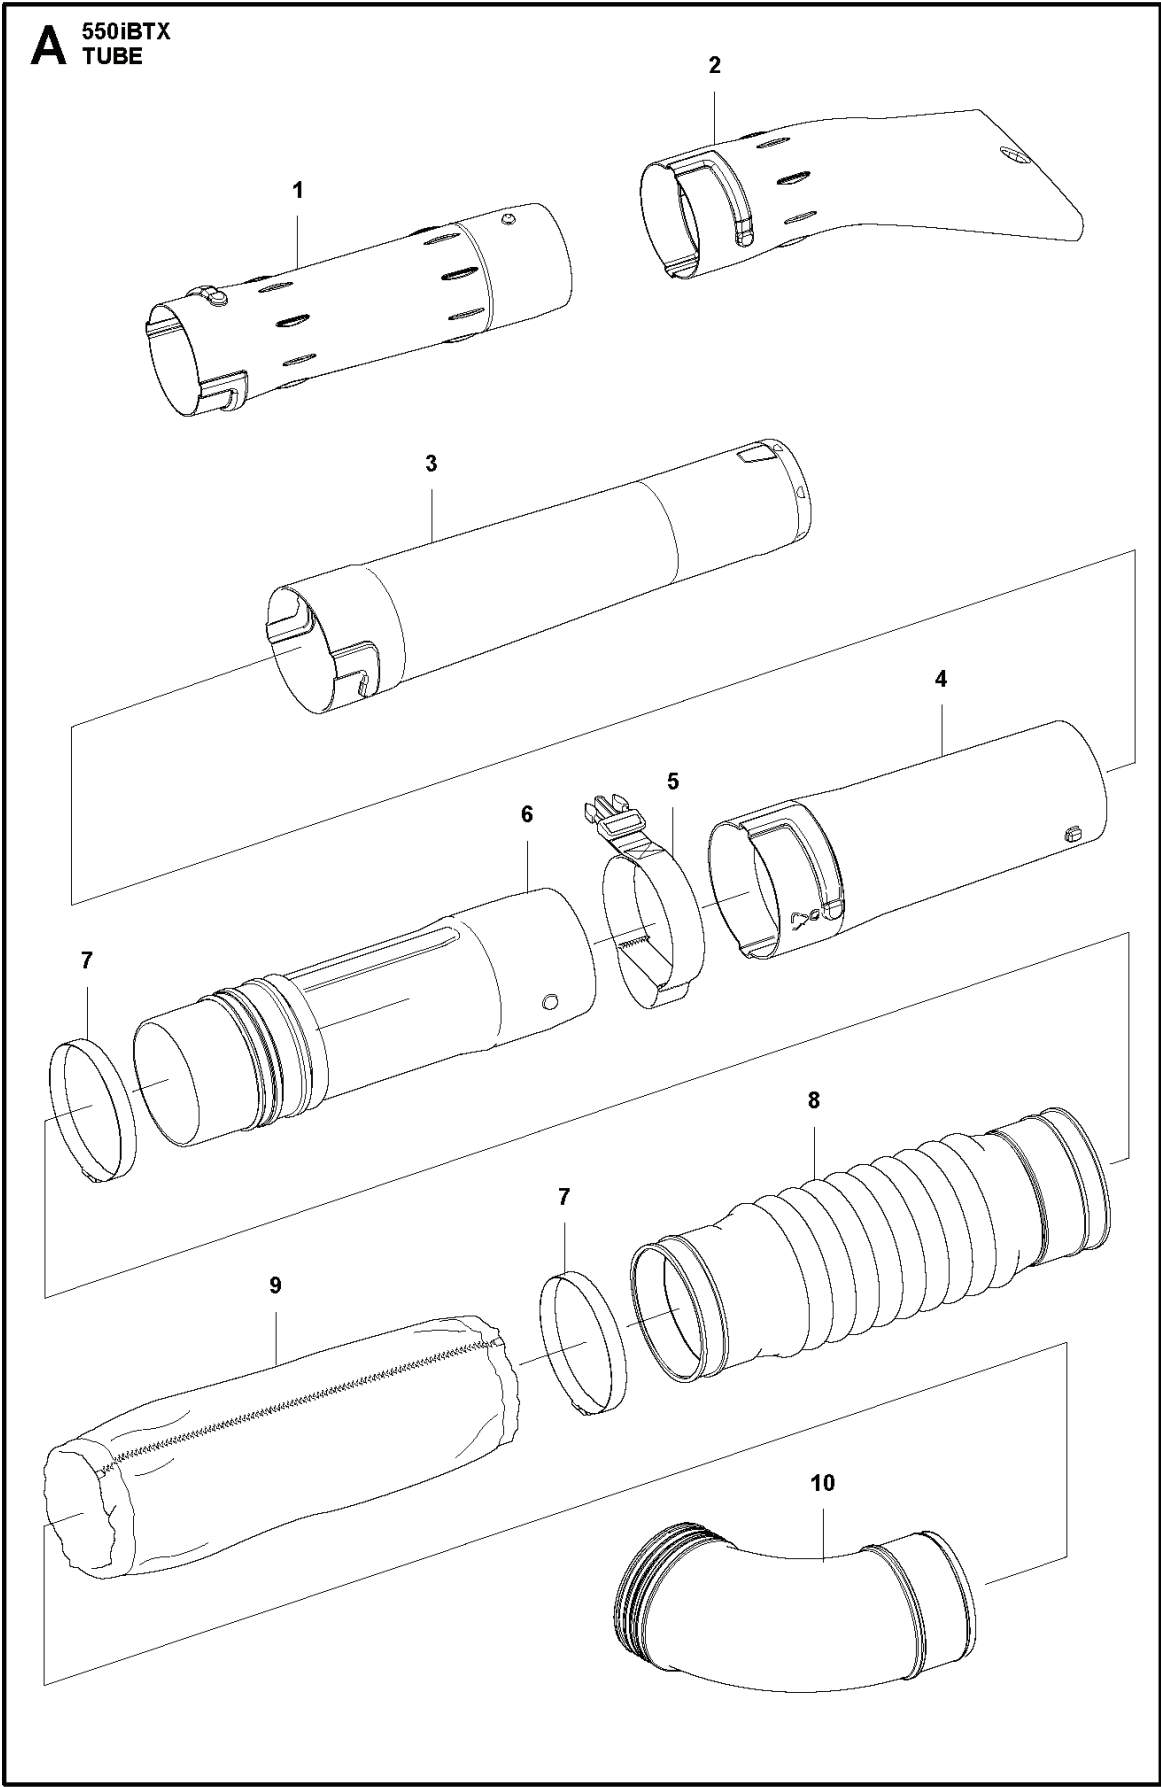

RESERVDELSKATALOG
: HUSQVARNA 550IBTX

Reservdelslista

RESERVDELSLISTA

A 550iBTX
TUBE

REF.	ART. NR	ARTIKELBESKRIVNING	ANMÄRKNING	KIT
1	576581701	RÖR		1
2	576582701	MUNSTYCKE		1
3	586106302	TUBE ASSY		1
4	593785101	RÖR		1
5	595338601	SPÄNNBAND		1
6	576581401	LED		1
7	544274101	ÖVERFALL		2
8	587555301	SLANG		1
9	594035001	HYLSA		1
10	576578301	ELBOW		1

B 550iBTX
THROTTLE CONTROLS

REF.	ART. NR	ARTIKELBESKRIVNING	ANMÄRKNING	KIT
1	580292901	SCREW ITXSC7		4
2	593841301	BUTTON ASSY		1
3	593165402	HANDTAGSHALVA		1
4	593913001	KÅPA		1
5	593044302	THROTTLE CONTROL ASSY		1
6	592647803	KONTROLLPANEL	PNC 967681103. 967681104	1
6	593915001	KONTROLLPANEL	PNC 967681101. 967681102.967681105	1
7	593838601	FJÄDER		1
8	593165501	HANDTAGSHALVA		1
9	525755109	SKRUV ITXSCFM		1
10	725234451	SKRUV EHHM		1
11	502204001	KNÖPP		1
12	576579701	HANDTAGSFÄSTE		1
13	503221012	MUTTER (HEXAGON)		1
14	593734401	HÅLLARE		1
15	503226504	MUTTER 4-KANT		1