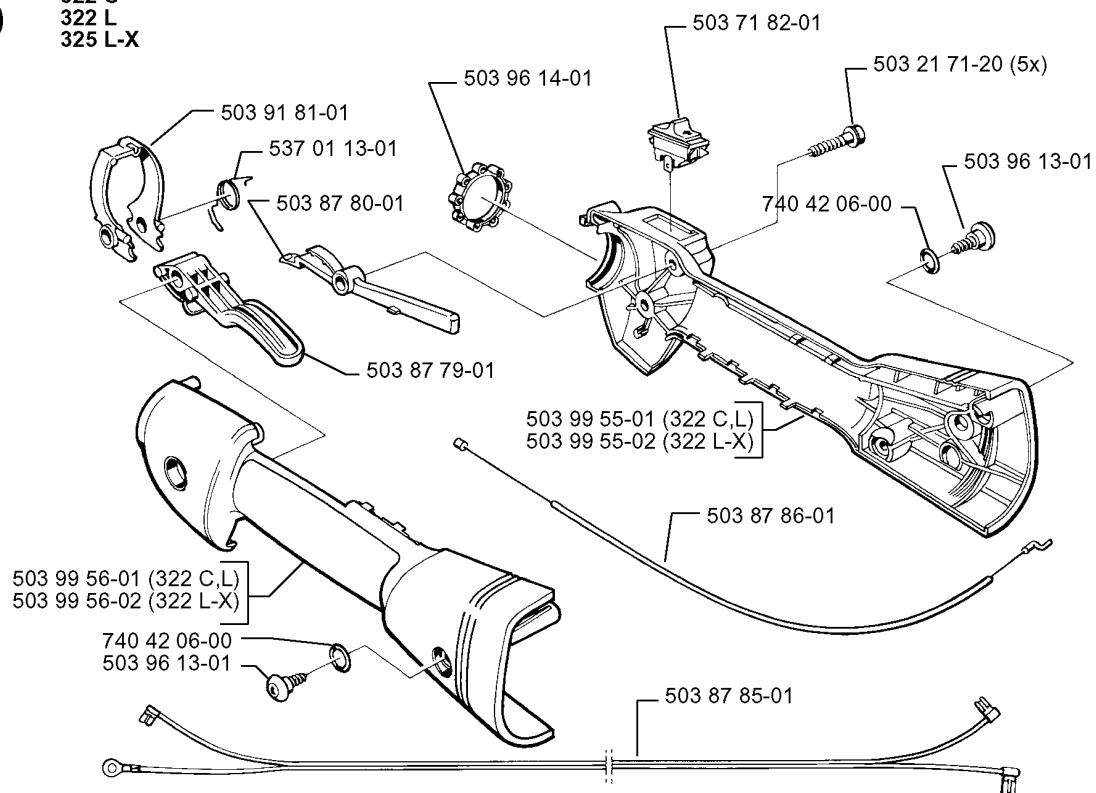

D

322 C
322 L
325 L-X