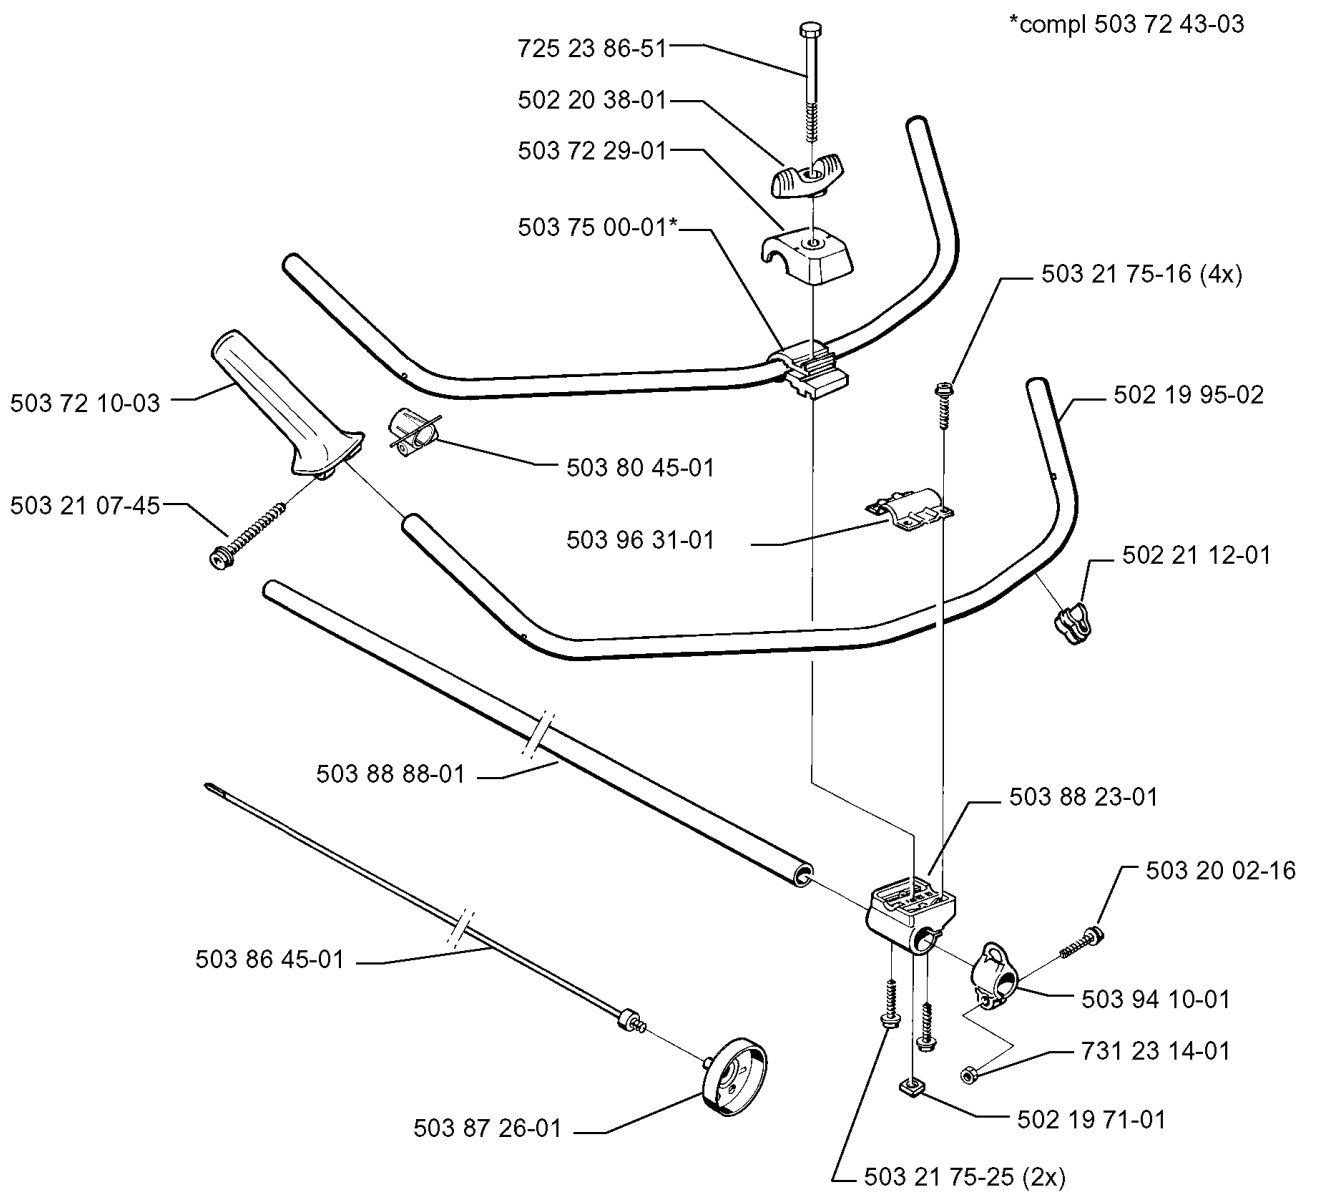

C

322 R
325 R-X