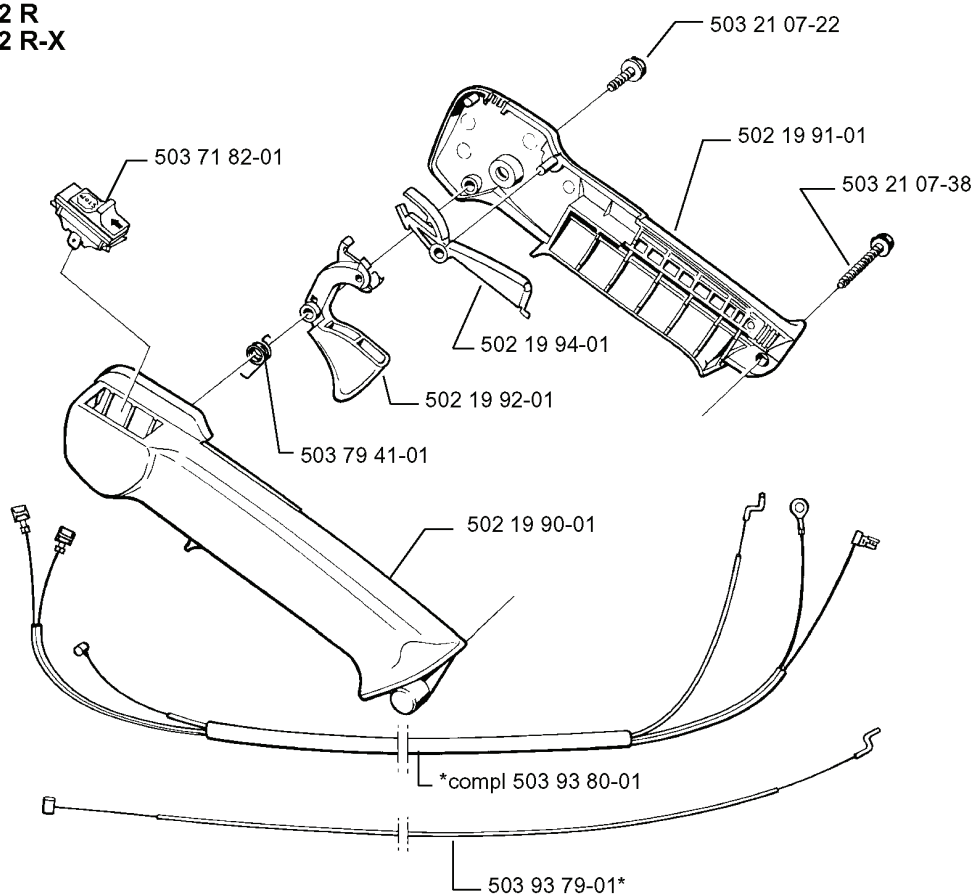

E

322 R
322 R-X