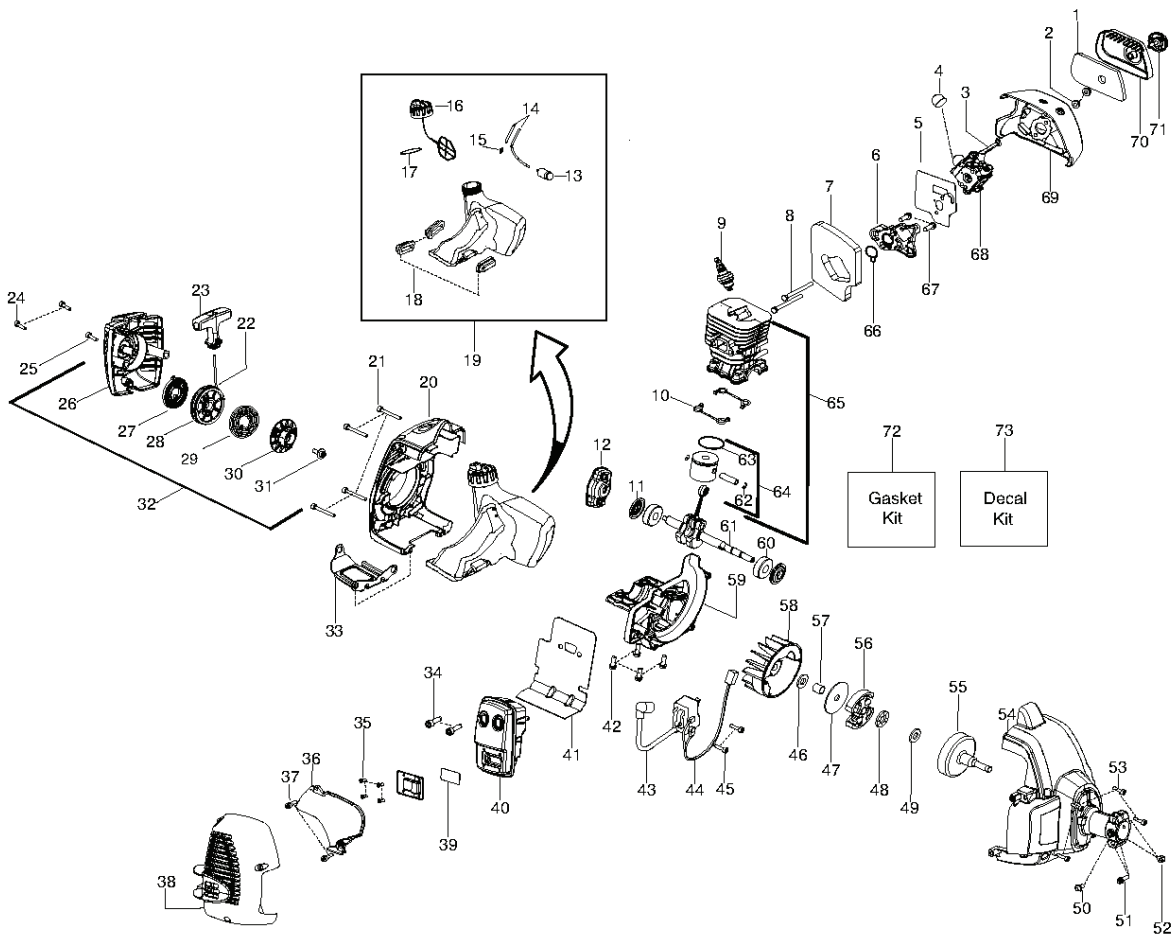

REF.	ART. NR	ARTIKELBESKRIVNING	ANMÄRKNING	KIT
1	574810702	KONA	For 952711959. 2010-72N AND LOWER. SEE SERVICE REFERENCE.	1
2	574810302	KONA	For 952711959. 2010-72N AND LOWER. SEE SERVICE REFERENCE.	1
3	530016449	SCREW	For 952711959. 2010-72N AND LOWER. SEE SERVICE REFERENCE.	1
4	530015805	SCREW	For 952711959. 2010-72N AND LOWER. SEE SERVICE REFERENCE.	1
5	537172810	HANDTAG		1
6	503200245	SKRUV IHSCFM		1
7	545056601	ÖVERFALL	LOWER HARNESS CLAMP	1
8	530015940	SCREW		1
9	545125502	SPJÄLL KPL		1
10	502199503	STYRE		1
11	731231401	MUTTER (HEXAGON)		1
12	537172903	FÄSTE		1
13	502211201	KLAMMER		1
14	545113301	ÖVERFALL	UPPER HARNESS CLAMP	1
15	575776301	SATS		1
16	530015814	SCREW		1
17	530058563	FÄSTE		1
18	545058502	FÄSTE		1
19	537419001	BRYTARE		1
20	537160704	GASSPÄRR		1
21	537174301	FJÄDER		1
22	503221013	MUTTER (HEXAGON)		1
23	506495102	GASSPÄRR		1
24	537160205	HANDTAGSHALVA	LH	1
25	545125801	KABLAGE KPL		1
26	537174201	FJÄDER		1
27	506495002	GASREGLAGE		1
28	503216618	SKRUV IHSCCT		1
29	503200735	SKRUV IHSCFM		1
30	537160304	HANDTAGSHALVA	RH	1
31	545007507	AXEL		1
32	544845802	SELE		1
33	545081703	KLINGSKYDD		1
34	530052286	LINE		1
35	530015814	SCREW		1
36	504001303	GRÄSKLINGA	For 952711959	1
37	503890101	STÖDKOPP		1
38	537285601	STÖDFLÄNS		1
39	503856301	MUTTER		1
40	530016014	SCREW		1
41	545003902	SCREW		1
42	575724601	PLUGG	For 952711959	1
43	537234901	MEDBRINGARE KPL		1
44	530015771	SCREW		1
45	530057554	FÄSTE		1
46	502285901	STOPP	LOCKING PIN	1
47	530096295	VINKELVÄXEL		1
48	537338306	TRIMMERHUVUD	For 952711959. T25.	1
53	537312901	TRANSPORTSKYDD	For 952715763	1
54	530031159	SKIFTNYCKEL	For 952715763	1
55	502114602	HYLSNYCKEL	For 952715763	1

REF.	ART. NR	ARTIKELBESKRIVNING	ANMÄRKNING	KIT
73	545180880	DEKAL	For 952715763	1
73	545180878	DEKAL	For 952711959	1