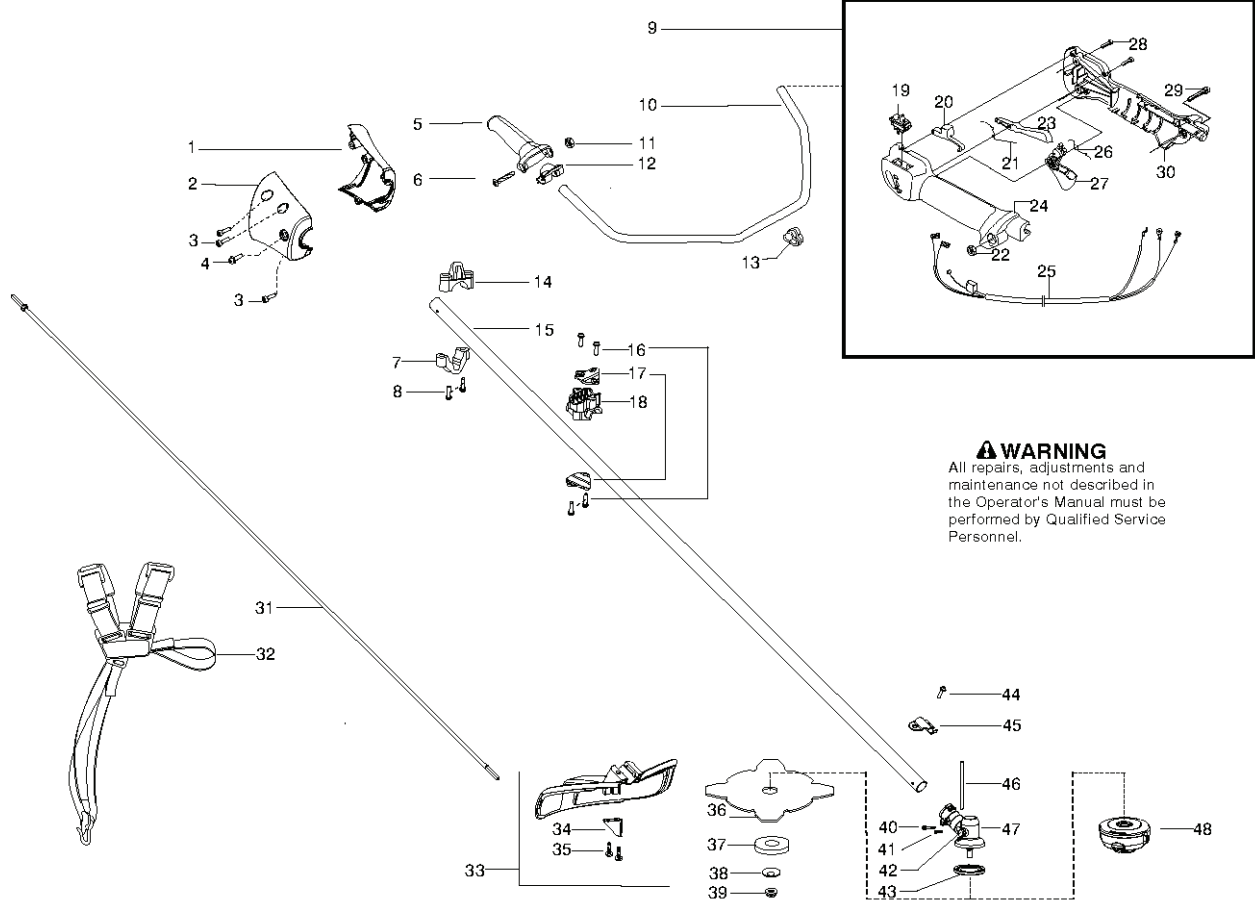

⚠ WARNING

All repairs, adjustments and maintenance not described in the Operator's Manual must be performed by Qualified Service Personnel.

REF.	ART. NR	ARTIKELBESKRIVNING	ANMÄRKNING	KIT
1	574810702	KONA	For 952711959. 2010-72N AND LOWER. SEE SERVICE REFERENCE.	1
2	574810302	KONA	For 952711959. 2010-72N AND LOWER. SEE SERVICE REFERENCE.	1
3	530016449	SCREW	For 952711959. 2010-72N AND LOWER. SEE SERVICE REFERENCE.	1
4	530015805	SCREW	For 952711959. 2010-72N AND LOWER. SEE SERVICE REFERENCE.	1
5	537172810	HANDTAG		1
6	503200245	SKRUV IHSCFM		1
7	545056601	ÖVERFALL	LOWER HARNESS CLAMP	1
8	530015940	SCREW		1
9	545125502	SPJÄLL KPL		1
10	502199503	STYRE		1
11	731231401	MUTTER (HEXAGON)		1
12	537172903	FÄSTE		1
13	502211201	KLAMMER		1
14	545113301	ÖVERFALL	UPPER HARNESS CLAMP	1
15	575776301	SATS		1
16	530015814	SCREW		1
17	530058563	FÄSTE		1
18	545058502	FÄSTE		1
19	537419001	BRYTARE		1
20	537160704	GASSPÄRR		1
21	537174301	FJÄDER		1
22	503221013	MUTTER (HEXAGON)		1
23	506495102	GASSPÄRR		1
24	537160205	HANDTAGSHALVA	LH	1
25	545125801	KABLAGE KPL		1
26	537174201	FJÄDER		1
27	506495002	GASREGLAGE		1
28	503216618	SKRUV IHSCCT		1
29	503200735	SKRUV IHSCFM		1
30	537160304	HANDTAGSHALVA	RH	1
31	545007507	AXEL		1
32	544845802	SELE		1
33	545081703	KLINGSKYDD		1
34	530052286	LINE		1
35	530015814	SCREW		1
36	504001303	GRÄSKLINGA	For 952711959	1
37	503890101	STÖDKOPP		1
38	537285601	STÖDFLÄNS		1
39	503856301	MUTTER		1
40	530016014	SCREW		1
41	545003902	SCREW		1
42	575724601	PLUGG	For 952711959	1
43	537234901	MEDBRINGARE KPL		1
44	530015771	SCREW		1
45	530057554	FÄSTE		1
46	502285901	STOPP	LOCKING PIN	1
47	530096295	VINKELVÄXEL		1
48	537338306	TRIMMERHUVUD	For 952711959. T25.	1
53	537312901	TRANSPORTSKYDD	For 952715763	1
54	530031159	SKIFTNYCKEL	For 952715763	1
55	502114602	HYLSNYCKEL	For 952715763	1