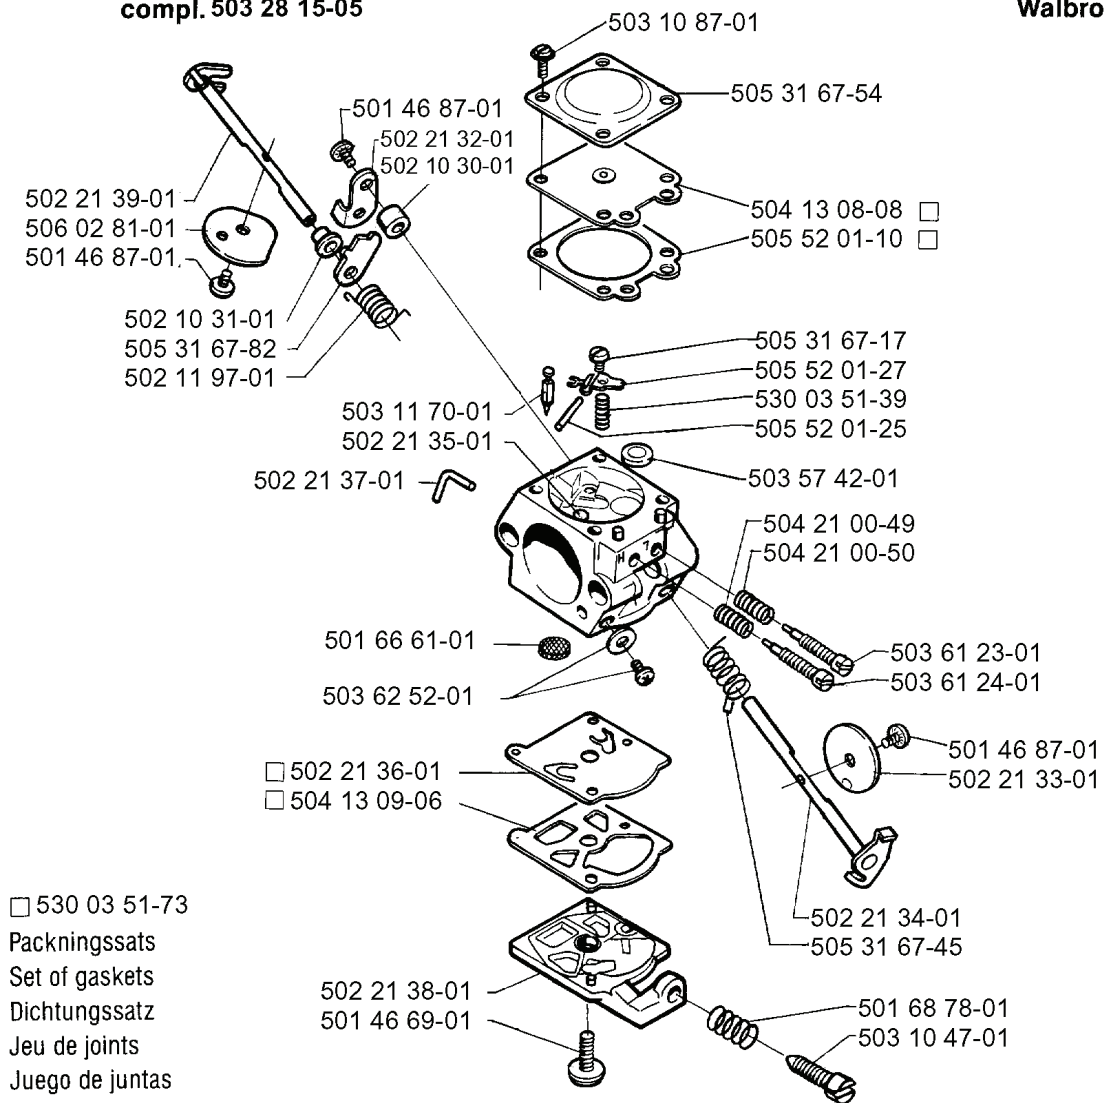

G

compl. 503 28 15-05

Walbro WT 235