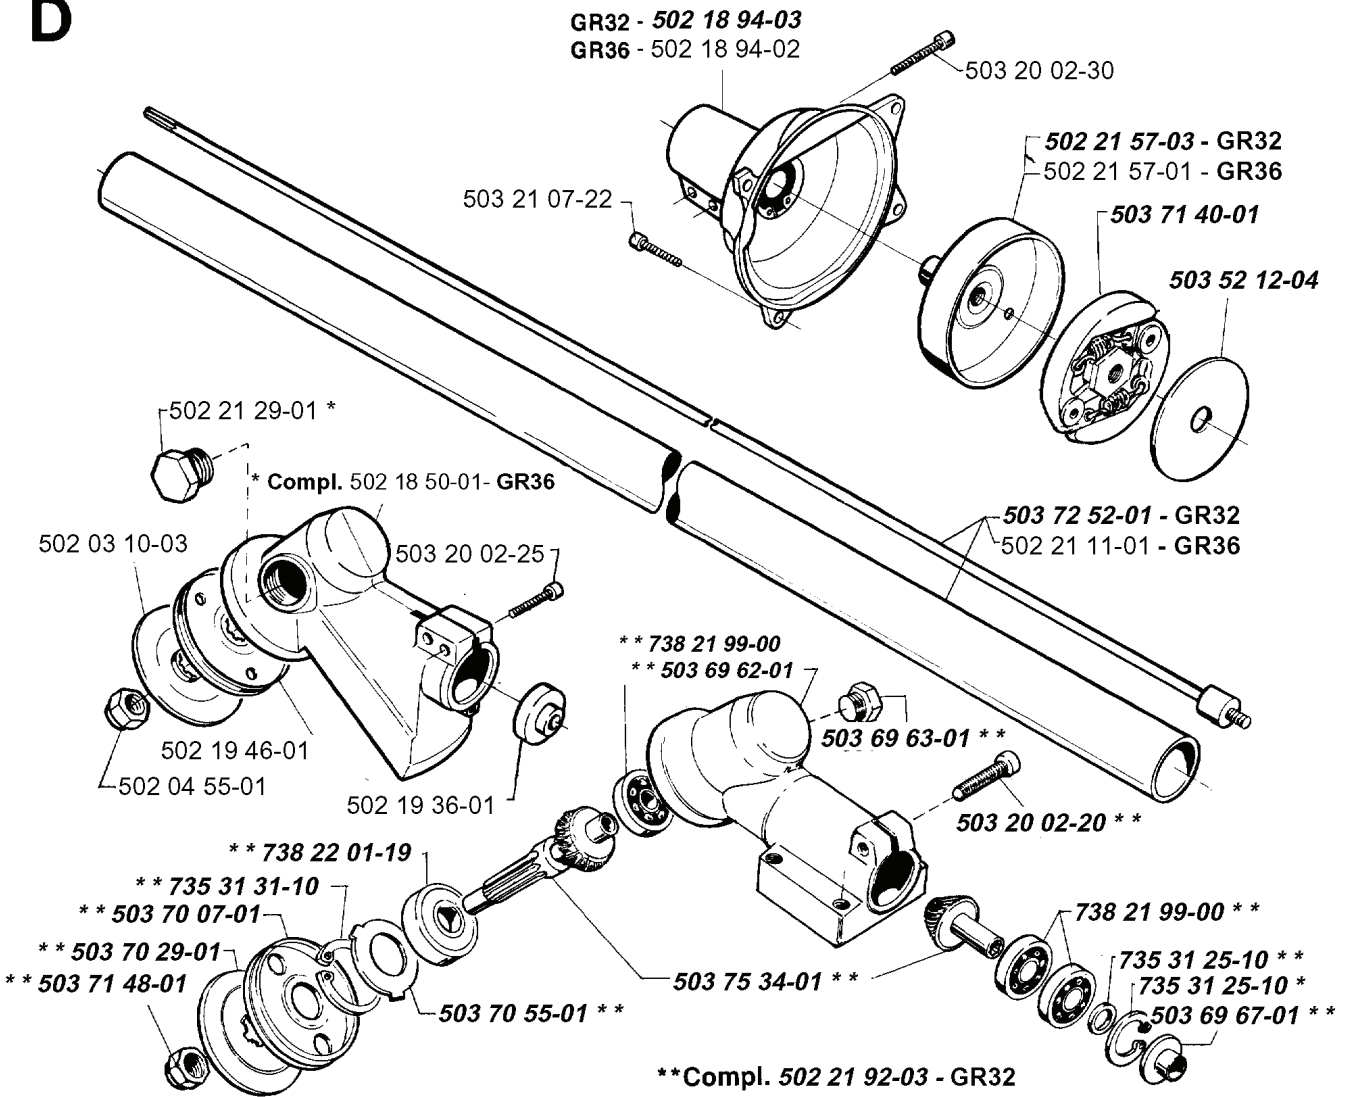

502 02 61-01

502 21 58-01

503 50 69-01

501 60 02-02

---

REF.	ART. NR	ARTIKELBESKRIVNING	ANMÄRKNING	KIT
502 21 98-02	502219802	DEKAL	GR 32	1
502 21 98-01	502219801	DEKAL	GR 36	1
503 50 23-01	503502301	DEKAL		1
503 50 69-01	503506901	DEKAL		1
502 02 61-01	502026101	STOPP		1
502 11 46-02	502114602	HYLSNYCKEL		1
501 60 02-02	501600202	SKRUVMEJSEL		1
502 21 58-01	502215801	SKIFTNYCKEL		1
504 98 00-20	504980020	FETT		1

**C**

Compl. 503 73 63-07  
Compl. 503 73 63-08 (USA)

---

REF.	ART. NR	ARTIKELBESKRIVNING	ANMÄRKNING	KIT
5037363-07	503736307	HARNESS ASSY		1
5037363-08	503736308	HARNESS ASSY	USA	1
5037341-04	503734104	FRONT PIECE		1
5022612-01	502261201	UPPHÄNGNINGSKROK		1
5037340-02	503734002	FRONT PIECE		1

**D**

REF.	ART. NR	ARTIKELBESKRIVNING	ANMÄRKNING	KIT
502 18 94-03	502189403	KOPPLINGSKÅPA KPL	GR32	1
502 18 94-02	502189402	KOPPLINGSKÅPA KPL	GR36	1
503 21 07-22	503210722	SKRUV IH SCT		1
502 21 29-01	502212901	PLUGG		1
502 03 10-03	502031003	STÖDFLÄNS		1
503 71 48-01	503714801	NUT BLADE		1
503 70 29-01	503702901	STÖDFLÄNS		1
503 70 07-01	503700701	MEDBRINGARE		1
735 31 31-10	735313110	SPÅRRING		1
738 22 01-19	738220119	KULLAGER		1
502 19 36-01	502193601	GASKET RING UPPER		1
502 04 55-01	502045501	MUTTER		1
502 19 46-01	502194601	MEDBRINGARE		1
503 20 02-25	503200225	SKRUV IHSCFM		1
502 18 50-01	502185001	VÄXEL KPL	GR36	1
503 69 62-01	503696201	VÄXELHUS		1
503 70 55-01	503705501	TÄCKBRICKA		1
502 21 92-03	502219203	VÄXEL	GR32	1
503 75 34-01	503753401	KUGGHJUL		1
503 69 63-01	503696301	PLUGG		1
503 20 02-20	503200220	SKRUV IHSCFM		1
738 21 99-00	738219900	KULLAGER		1
735 31 25-10	735312510	SPÅRRING		1
503 69 67-01	503696701	GASKET RING UPPER		1
502 21 11-01	502211101	RIGGRÖR KPL	GR36	1
503 72 52-01	503725201	RIGGRÖR KPL	GR32	1
503 52 12-04	503521204	BRICKA		1
503 71 40-01	503714001	KOPPLING KPL		1
502 21 57-01	502215701	KOPPLINGSTRUMMA KPL	GR36	1
502 21 57-03	502215703	KOPPLINGSTRUMMA KPL	GR32	1
503 20 02-30	503200230	SKRUV IHSCFM		1