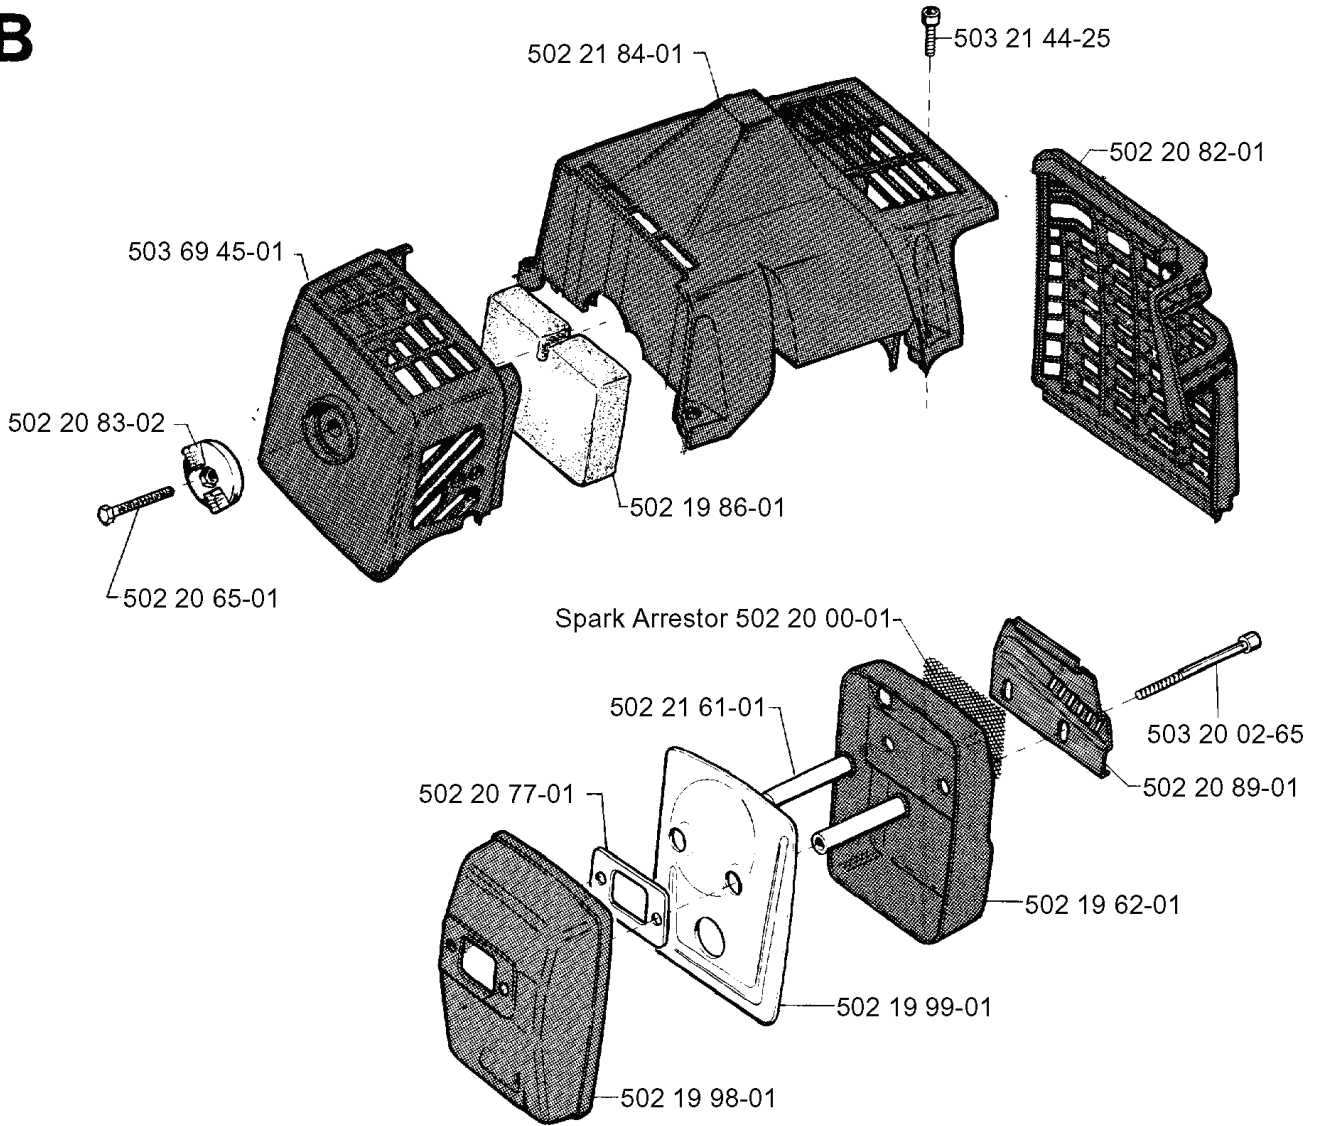

# RESERVDELSLISTA

**B**

REF.	ART. NR	ARTIKELBESKRIVNING	ANMÄRKNING	KIT
502 21 84-01	502218401	CYLINDERKÅPA		1
503 69 45-01	503694501	FILTERLOCK		1
502 20 83-02	502208302	KNOPP		1
502 20 65-01	502206501	SKRUV EHHM		1
502 20 77-01	502207701	FÖRSTÄRKNING		1
502 19 98-01	502199801	MUFFLER HALF ASSY		1
502 19 99-01	502199901	SKYDDSPLÅT		1
502 21 61-01	502216101	DISTANSRÖR		1
502 20 00-01	502200001	GNISTFÅNGARE	SPARK ARRESTOR	1
502 19 86-01	502198601	LUFTFILTER		1
502 19 62-01	502196201	LJUDDÄMPARHALVA FRÄMRE		1
502 20 89-01	502208901	AVGASLEDARE		1
503 20 02-65	503200265	SKRUV IHSCFM		1
502 20 82-01	502208201	VÄRMESKYDD		1
503 21 44-25	503214425	SKRUV IHSCFTO		1