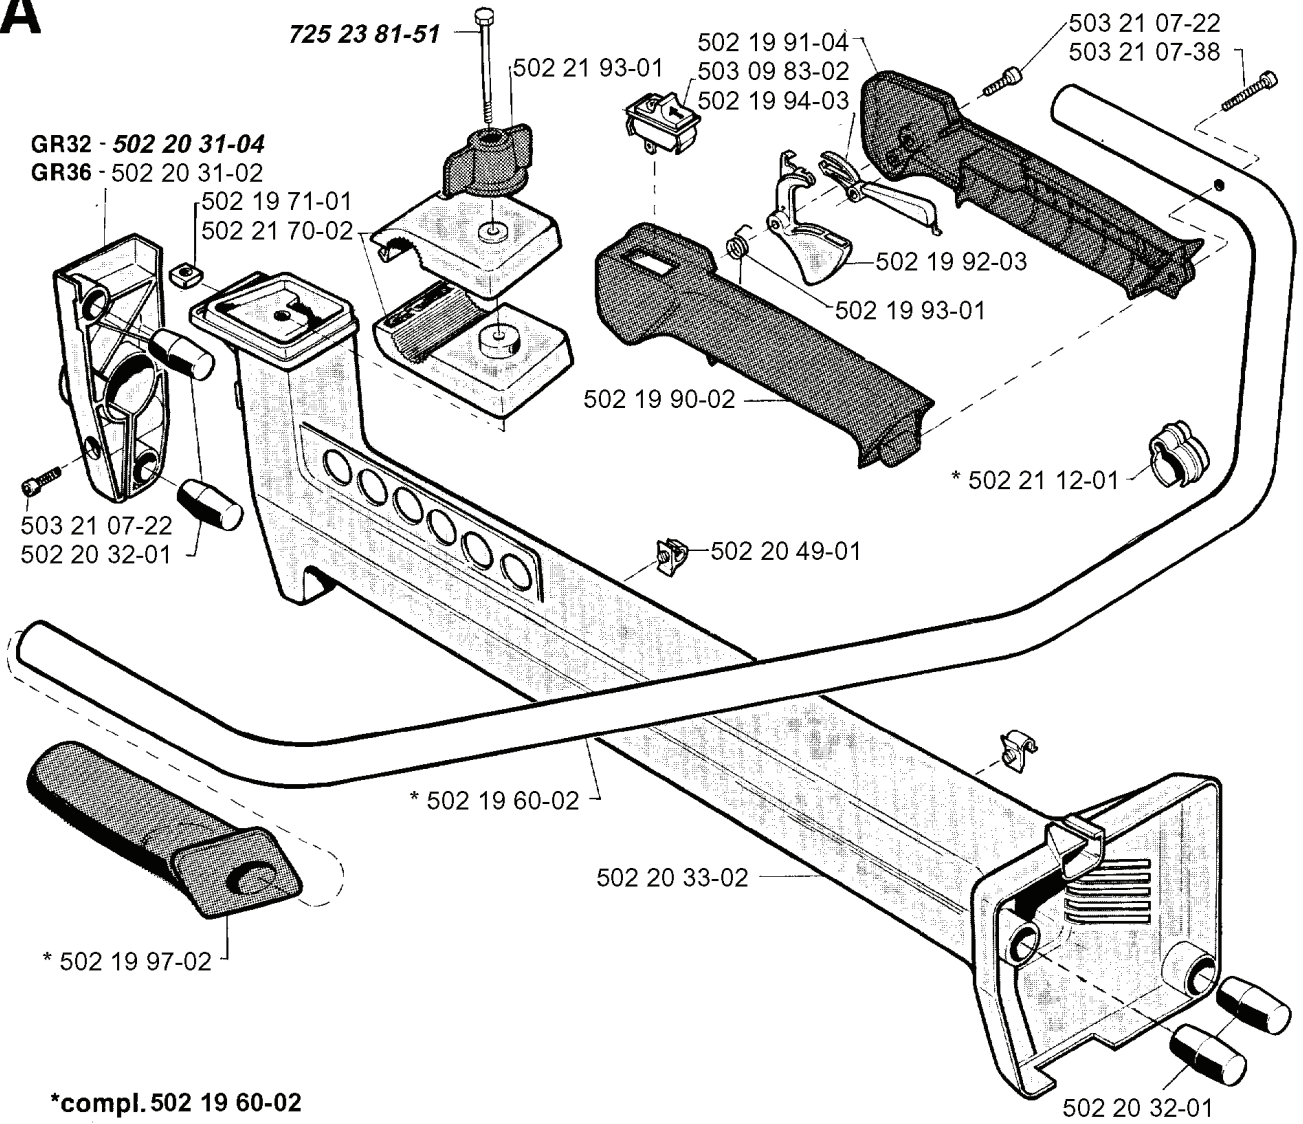

∅ 275 mm  
503 74 66-03

502 27 22-01

503 74 53-01

∅ 200 mm  
502 26 85-03 opti 26T

GR32 - 503 72 49-01

503 20 02-16

REF.	ART. NR	ARTIKELBESKRIVNING	ANMÄRKNING	KIT
531 01 77-36	531017736	TRIMMER HEAD	GR32	1
502 26 08-03	502260803	TRIMMER ASSY	GR36	1
503 74 50-03	503745003	TRIMMER GUARD	GR32	1
502 17 72-01	502177201	SPRUTSKYDD KPL	GR36	1
502 17 56-03	502175603	GRASS KNIFE	GR36 DIA. 300 MM	1
502 13 93-02	502139302	SUPPORT PLATE ASSY	GR32	1
502 13 93-01	502139301	STÖDKOPP	GR36	1
502 26 23-01	502262301	TRIMSKYDD KPL		1
503 74 53-01	503745301	TRANSPORTSKYDD		1
502 26 85-03	502268503	SÅGKLINGA	OPTI 26T DIA. 200 MM	1
503 20 02-16	503200216	SKRUV IHSCFM		1
503 72 49-01	503724901	ADAPTER	GR32	1
503 74 66-03	503746603	GRASS KNIFE	DIA. 275 MM	1
502 27 22-01	502272201	SAW BLADE GUARD		1
502 26 34-03	502263403	SPRUTSKYDD	GR36	1
503 74 40-03	503744003	KLINGSKYDD	GR32	1

**A**

REF.	ART. NR	ARTIKELBESKRIVNING	ANMÄRKNING	KIT
725 23 81-51	725238151	SKRUV EHHM		1
502 20 31-04	502203104	HÅLLARE	GR32	1
502 20 31-02	502203102	HOLDER ANTVIBRATION	GR36	1
502 19 71-01	502197101	MUTTER 4-KANT		1
502 21 70-02	502217002	STYRHÅLLARE		1
503 21 07-22	503210722	SKRUV IH SCT		1
502 20 32-01	502203201	VIBRATIONISOLATOR		1
502 19 97-02	502199702	HANDTAG		1
502 19 60-02	502196002	HANDLEBAR PART ASSY		1
502 20 33-02	502203302	UPPHÄNGNING		1
502 20 49-01	502204901	KLÄMMA		1
502 19 90-02	502199002	HANDTAGSHALVA		1
502 21 93-01	502219301	TURNING KNOB		1
502 19 91-04	502199104	HANDTAGSHALVA		1
503 09 83-02	503098302	STOPPKONTAKT		1
502 19 94-03	502199403	GASSPÄRR		1
502 19 92-03	502199203	THROTTLE TRIGGER		1
502 19 93-01	502199301	RETURFJÄDER		1
502 21 12-01	502211201	KLAMMER		1
503 21 07-38	503210738	SKRUV IH SCT		1