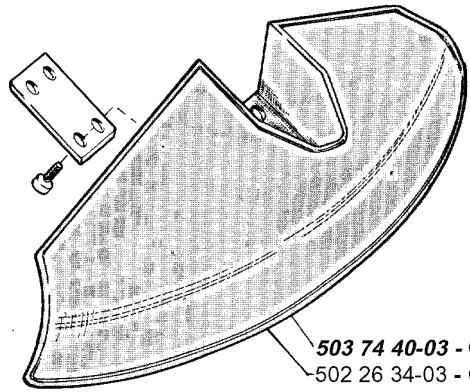

I

GR32 - 531 01 77-36  
GR36 - 502 26 08-03

GR32 - 503 74 50-03  
GR36 - 502 17 72-01

∅ 300 mm  
GR36 - 502 17 56-03

503 74 40-03 - GR32  
502 26 34-03 - GR36

GR32 - 502 13 93-02  
GR36 - 502 13 93-01

502 26 23-01

∅ 275 mm  
503 74 66-03

502 27 22-01

503 74 53-01

∅ 200 mm  
502 26 85-03 opti 26T

GR32 - 503 72 49-01

503 20 02-16

REF.	ART. NR	ARTIKELBESKRIVNING	ANMÄRKNING	KIT
531 01 77-36	531017736	TRIMMER HEAD	GR32	1
502 26 08-03	502260803	TRIMMER ASSY	GR36	1
503 74 50-03	503745003	TRIMMER GUARD	GR32	1
502 17 72-01	502177201	SPRUTSKYDD KPL	GR36	1
502 17 56-03	502175603	GRASS KNIFE	GR36 DIA. 300 MM	1
502 13 93-02	502139302	SUPPORT PLATE ASSY	GR32	1
502 13 93-01	502139301	STÖDKOPP	GR36	1
502 26 23-01	502262301	TRIMSKYDD KPL		1
503 74 53-01	503745301	TRANSPORTSKYDD		1
502 26 85-03	502268503	SÅGKLINGA	OPTI 26T DIA. 200 MM	1
503 20 02-16	503200216	SKRUV IHSCFM		1
503 72 49-01	503724901	ADAPTER	GR32	1
503 74 66-03	503746603	GRASS KNIFE	DIA. 275 MM	1
502 27 22-01	502272201	SAW BLADE GUARD		1
502 26 34-03	502263403	SPRUTSKYDD	GR36	1
503 74 40-03	503744003	KLINGSKYDD	GR32	1