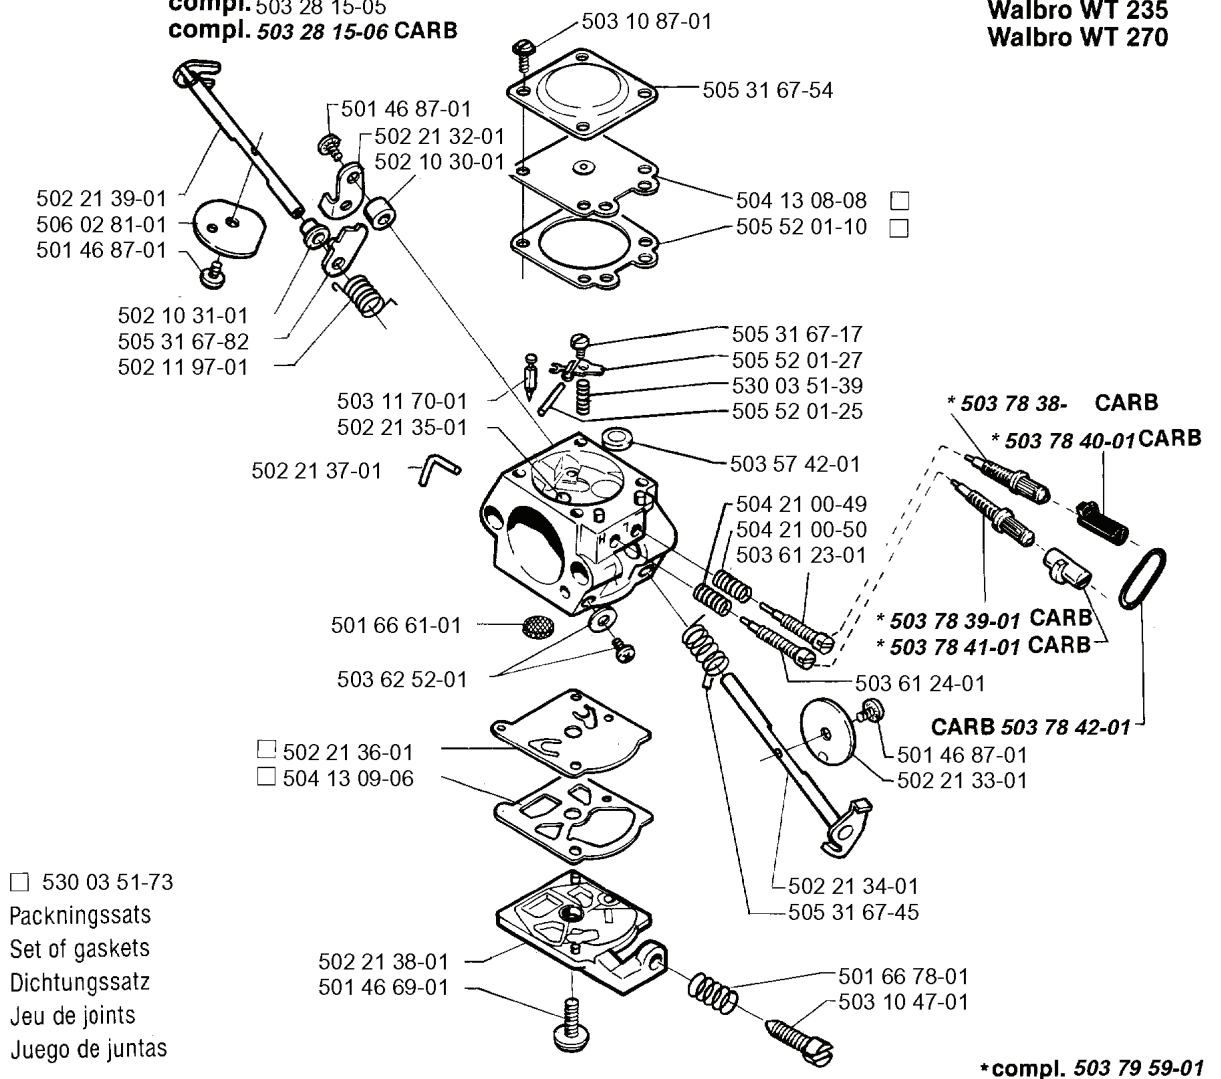

G

compl. 503 28 15-05
compl. 503 28 15-06 CARB

Walbro WT 235
Walbro WT 270