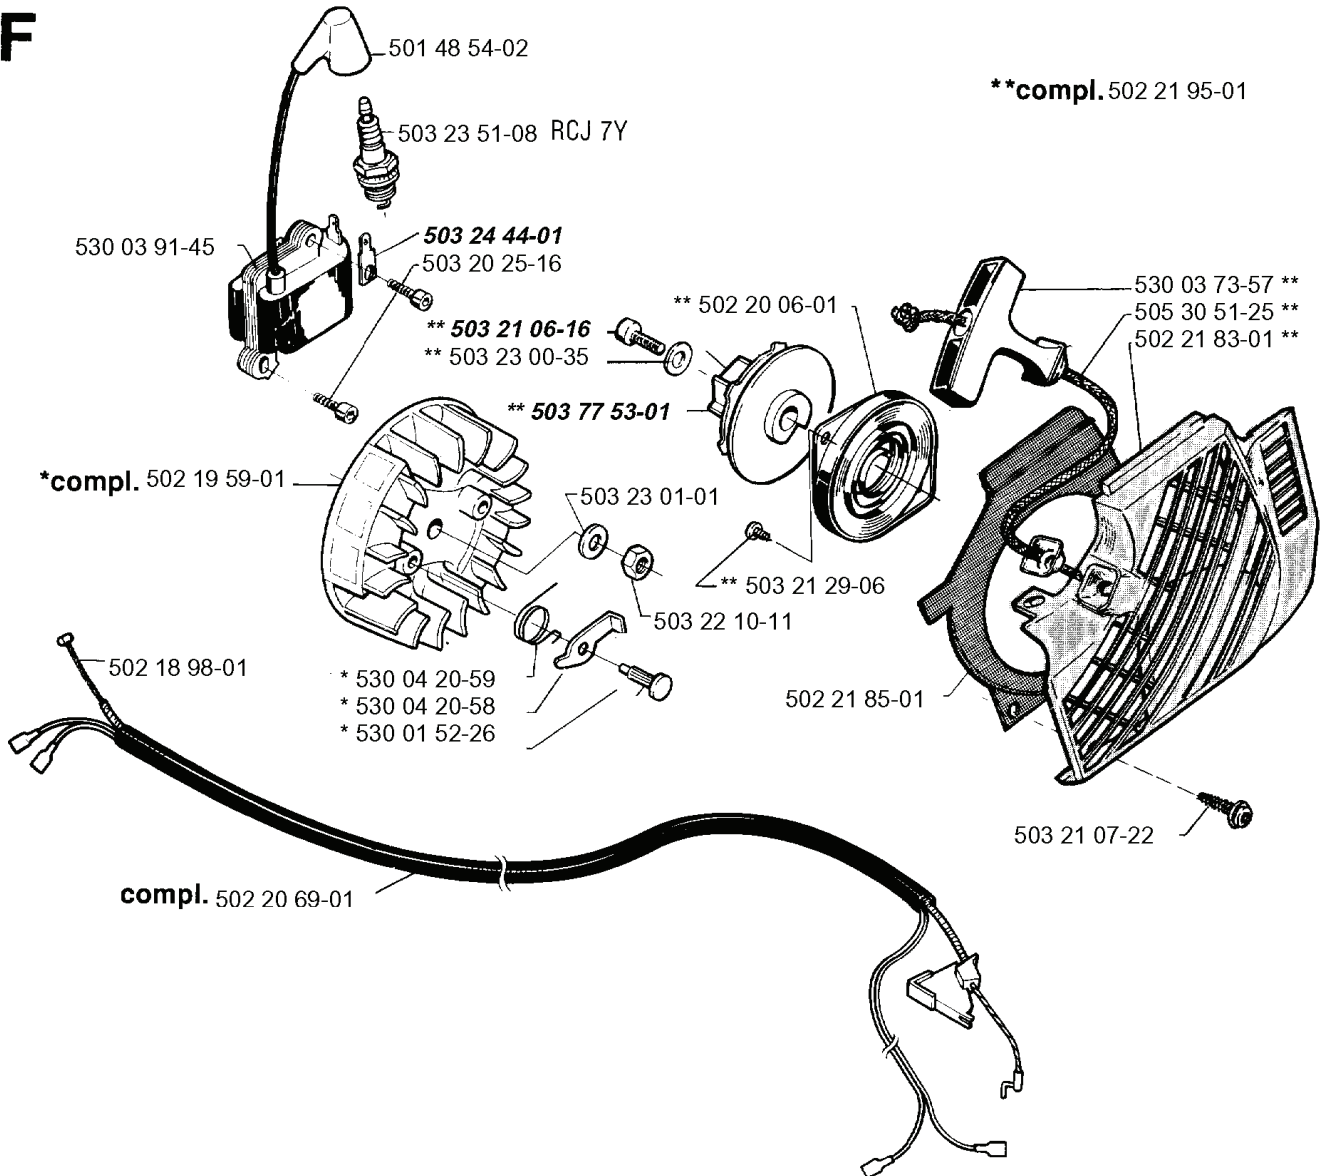

E

REF.	ART. NR	ARTIKELBESKRIVNING	ANMÄRKNING	KIT
502 20 84-01	502208401	CHOKEARM		1
731 23 14-01	731231401	MUTTER (HEXAGON)		1
502 19 85-01	502198501	FILTERHÅLLARE		1
503 21 07-47	503210747	SKRUV IHSCFT		1
502 21 96-01	502219601	VEVHUS KPL		1
502 08 83-01	502088301	TANKLOCK KPL		1
503 57 89-01	503578901	HÅLLARE		1
501 27 82-01	501278201	PACKNING		1
725 53 72-55	725537255	SKRUV IHSCM		1
503 22 63-01	503226301	NUT QUICK-COUPLING		1
502 21 28-01	502212801	VEVAXEL KPL		1
502 21 27-01	502212701	LAGERHÅLLARE		1
503 01 41-99	503014199			1
502 21 06-01	502210601	BRÄNSLESLANG		1
503 79 75-01	503797501	RÖR		1
503 28 15-06	503281506	FÖRGASARE	CARB	1
503 28 15-05	503281505	FÖRGASARE		1
502 21 23-01	502212301	STÖDRING		1
502 19 84-01	502198401	INSUGSRÖR		1
503 69 46-01	503694601	KOLV		1
737 44 10-00	737441000	LÅSRING		1
503 41 41-01	503414101	NÅLLAGER		1
503 28 90-01	503289001	KOLVRING		1
503 68 64-02	503686402	KOLV KPL		1
502 20 88-01	502208801	PACKNING		1

F

REF.	ART. NR	ARTIKELBESKRIVNING	ANMÄRKNING	KIT
530 03 91-45	530039145	TÄNDMODUL		1
502 19 59-01	502195901	SVÄNGHJUL KPL		1
502 18 98-01	502189801	GASVAJER		1
502 20 69-01	502206901	KABLAGE		1
530 01 52-26	530015226	PENNOR		1
530 04 20-58	530042058	STARTHAKE		1
530 04 20-59	530042059	FJÄDER		1
501 48 54-02	501485402	TÄNDSTIFTSSKYDD		1
503 23 51-08	503235108	TÄNDSTIFT	RCJ 7Y	1
503 24 44-01	503244401	FLATSTIFT		1
503 20 25-16	503202516	SKRUV IHSCM		1
503 21 06-16	503210616	SKRUV IH SCT		1
503 23 00-35	503230035	BRICKA		1
503 77 53-01	503775301	LINHJUL		1
503 23 01-01	503230101	BRICKA		1
503 21 29-06	503212906	SCREW CCRPANT		1
503 22 10-11	503221011	MUTTER (HEXAGON)		1
502 21 85-01	502218501	LUFTLEDARE		1
503 21 07-22	503210722	SKRUV IH SCT		1
502 20 06-01	502200601	FJÄDERKASSETT KPL		1
502 21 83-01	502218301	STARTAPPARATHUS		1
505 30 51-25	505305125	STARTSNÖRE		1
530 03 73-57	530037357	STARTHANDTAG		1
502 21 95-01	502219501	STARTAPPARAT		1