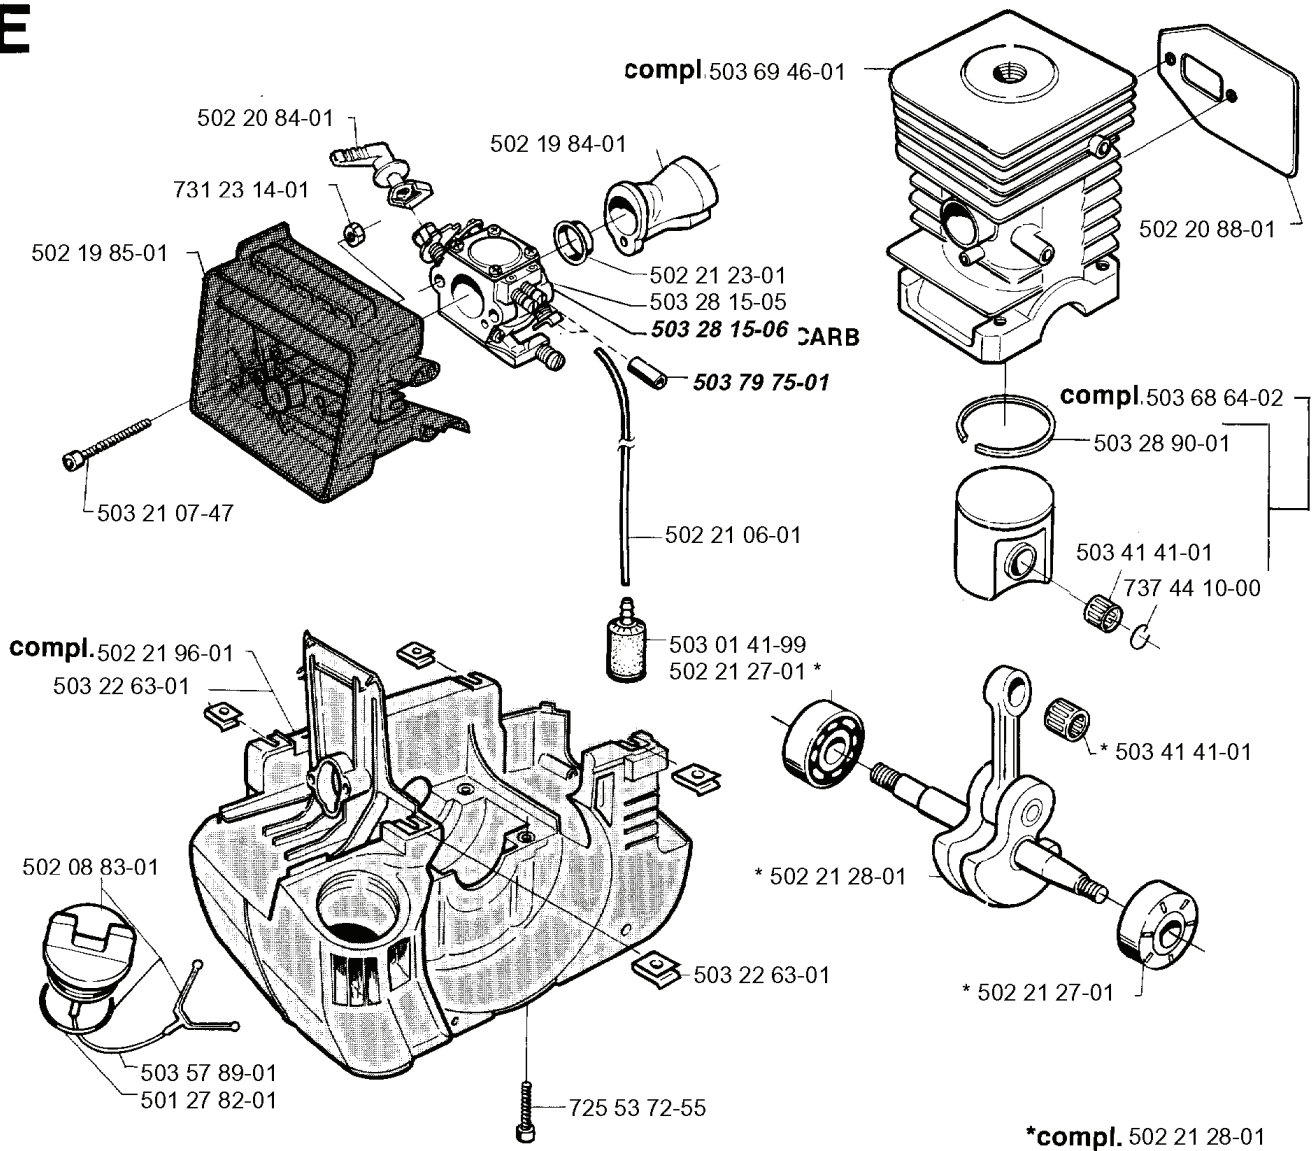

RESERVDELSKATALOG

: JONSERED

Reservdelslista

RESERVDELSLISTA

D

REF.	ART. NR	ARTIKELBESKRIVNING	ANMÄRKNING	KIT
502 21 29-01	502212901	PLUGG		1
502 03 10-03	502031003	STÖDFLÄNS		1
502 19 46-01	502194601	MEDBRINGARE		1
502 04 55-01	502045501	MUTTER		1
502 19 36-01	502193601	GASKET RING UPPER		1
503 20 02-25	503200225	SKRUV IHSCFM		1
502 18 50-01	502185001	VÄXEL KPL		1
503 21 07-22	503210722	SKRUV IH SCT		1
502 18 94-02	502189402	KOPPLINGSKÅPA KPL		1
502 18 84-01	502188401	TUBE ASSY		1
502 18 96-01	502189601	DRIVAXEL		1
503 52 12-04	503521204	BRICKA		1
503 16 13-02	503161302	KOPPLING KPL		1
502 21 57-01	502215701	KOPPLINGSTRUMMA KPL		1
503 20 02-30	503200230	SKRUV IHSCFM		1

E

REF.	ART. NR	ARTIKELBESKRIVNING	ANMÄRKNING	KIT
502 20 84-01	502208401	CHOKEARM		1
731 23 14-01	731231401	MUTTER (HEXAGON)		1
502 19 85-01	502198501	FILTERHÅLLARE		1
503 21 07-47	503210747	SKRUV IHSCFT		1
502 21 96-01	502219601	VEVHUS KPL		1
502 08 83-01	502088301	TANKLOCK KPL		1
503 57 89-01	503578901	HÅLLARE		1
501 27 82-01	501278201	PACKNING		1
725 53 72-55	725537255	SKRUV IHSCM		1
503 22 63-01	503226301	NUT QUICK-COUPLING		1
502 21 28-01	502212801	VEVAXEL KPL		1
502 21 27-01	502212701	LAGERHÅLLARE		1
503 01 41-99	503014199			1
502 21 06-01	502210601	BRÄNSLESLANG		1
503 79 75-01	503797501	RÖR		1
503 28 15-06	503281506	FÖRGASARE	CARB	1
503 28 15-05	503281505	FÖRGASARE		1
502 21 23-01	502212301	STÖDRING		1
502 19 84-01	502198401	INSUGSRÖR		1
503 69 46-01	503694601	KOLV		1
737 44 10-00	737441000	LÅSRING		1
503 41 41-01	503414101	NÅLLAGER		1
503 28 90-01	503289001	KOLVRING		1
503 68 64-02	503686402	KOLV KPL		1
502 20 88-01	502208801	PACKNING		1