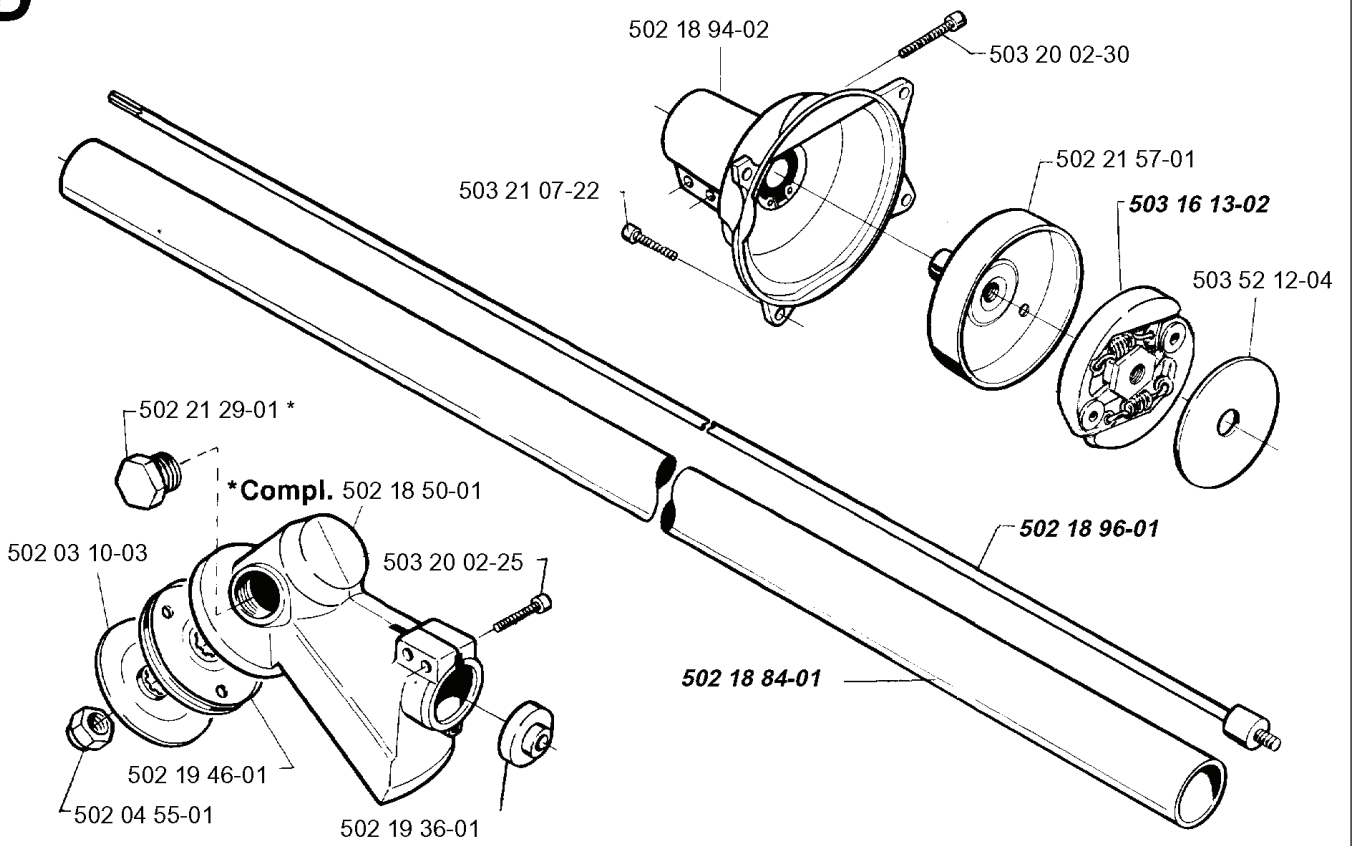

RESERVDELSKATALOG

: JONSERED

Reservdelslista

RESERVDELSLISTA

D

REF.	ART. NR	ARTIKELBESKRIVNING	ANMÄRKNING	KIT
502 21 29-01	502212901	PLUGG		1
502 03 10-03	502031003	STÖDFLÄNS		1
502 19 46-01	502194601	MEDBRINGARE		1
502 04 55-01	502045501	MUTTER		1
502 19 36-01	502193601	GASKET RING UPPER		1
503 20 02-25	503200225	SKRUV IHSCFM		1
502 18 50-01	502185001	VÄXEL KPL		1
503 21 07-22	503210722	SKRUV IH SCT		1
502 18 94-02	502189402	KOPPLINGSKÅPA KPL		1
502 18 84-01	502188401	TUBE ASSY		1
502 18 96-01	502189601	DRIVAXEL		1
503 52 12-04	503521204	BRICKA		1
503 16 13-02	503161302	KOPPLING KPL		1
502 21 57-01	502215701	KOPPLINGSTRUMMA KPL		1
503 20 02-30	503200230	SKRUV IHSCFM		1

E

REF.	ART. NR	ARTIKELBESKRIVNING	ANMÄRKNING	KIT
502 20 84-01	502208401	CHOKEARM		1
731 23 14-01	731231401	MUTTER (HEXAGON)		1
502 19 85-01	502198501	FILTERHÅLLARE		1
503 21 07-47	503210747	SKRUV IHSCFT		1
502 21 96-01	502219601	VEVHUS KPL		1
502 08 83-01	502088301	TANKLOCK KPL		1
503 57 89-01	503578901	HÅLLARE		1
501 27 82-01	501278201	PACKNING		1
725 53 72-55	725537255	SKRUV IHSCM		1
503 22 63-01	503226301	NUT QUICK-COUPLING		1
502 21 28-01	502212801	VEVAXEL KPL		1
502 21 27-01	502212701	LAGERHÅLLARE		1
503 01 41-99	503014199			1
502 21 06-01	502210601	BRÄNSLESLANG		1
503 79 75-01	503797501	RÖR		1
503 28 15-06	503281506	FÖRGASARE	CARB	1
503 28 15-05	503281505	FÖRGASARE		1
502 21 23-01	502212301	STÖDRING		1
502 19 84-01	502198401	INSUGSRÖR		1
503 69 46-01	503694601	KOLV		1
737 44 10-00	737441000	LÅSRING		1
503 41 41-01	503414101	NÅLLAGER		1
503 28 90-01	503289001	KOLVRING		1
503 68 64-02	503686402	KOLV KPL		1
502 20 88-01	502208801	PACKNING		1

C

compl. 503 73 63-07
compl. 503 73 63-08 (USA)

REF.	ART. NR	ARTIKELBESKRIVNING	ANMÄRKNING	KIT
5037363-07	503736307	HARNESS ASSY		1
5037363-08	503736308	HARNESS ASSY	USA	1
5037341-04	503734104	FRONT PIECE		1
5022612-01	502261201	UPPHÄNGNINGSKROK		1
5037340-02	503734002	FRONT PIECE		1