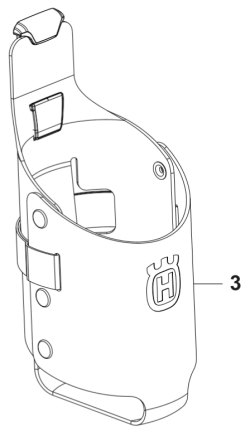

RESERVDELSKATALOG

: SELE BALANCE XT2

Reservdelslista

RESERVDELSLISTA

**BALANCE XT2
PRODUCT COMPLETE**

REF.	ART. NR	ARTIKELBESKRIVNING	ANMÄRKNING	KIT
1	536025701	SPÄNNE	Front piece Left Assy	1
2	538805001	SPÄNNBAND	PULL STRAP SIDE ASSY	1
3	536025901	SPÄNNE	Front piece right assy	1
4	504637501	SNÄPPE	Snap locking	1
5	591378901	SPÄNNE	Belt - Buckle Assy	1
6	536373601	BAND	Pullstrap	1
7	538741801	HÖFTPUTA	HIP PAD XT2 ASSY	1
8	502023002	LÅS		1
9	586341001	FJÄDER		1
10	502022902	KROK		1
11	735310920	SPÄRRYTARE		1
12	544960702	UPPHÄNGNINGSKROK		1
13	536253401	SELE	For ROW	1
13	536253402	SELE	For US	1

**BALANCE XT2
ACCESSORIES**

REF.	ART. NR	ARTIKELBESKRIVNING	ANMÄRKNING	KIT
1	596252901	TILLBEHÖRSPÅSE		1
2	590777201	HÅLLARE		1
3	536373101	HÅLLARE		1
4	536373501	EXTENSION		1
5	593112301	HÅLLARE KPL		1
6	546575501	CARRIER		1