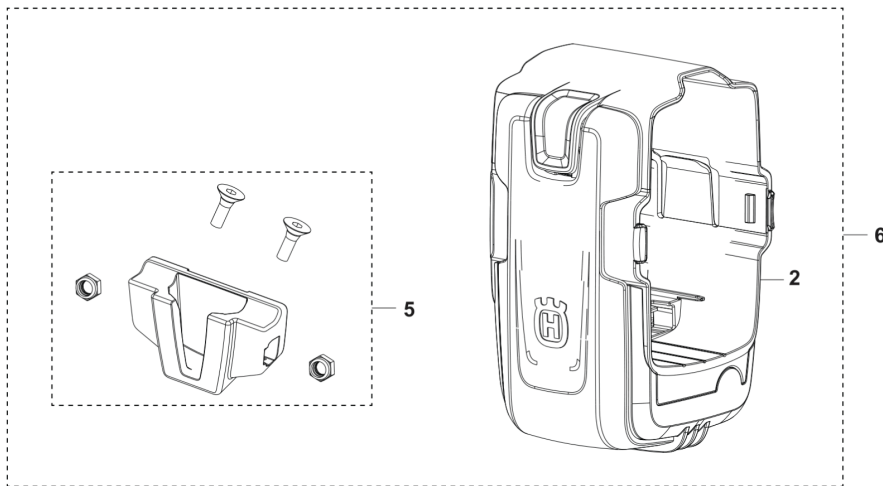

**BALANCE XT2
ACCESSORIES**

REF.	ART. NR	ARTIKELBESKRIVNING	ANMÄRKNING	KIT
1	596252901	TILLBEHÖRSPÅSE		1
2	590777201	HÅLLARE		1
3	536373101	HÅLLARE		1
4	536373501	EXTENSION		1
5	593112301	HÅLLARE KPL		1
6	546575501	CARRIER		1