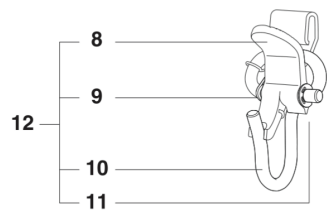

RESERVDELSKATALOG

: SELE BALANCE XT2

Reservdelslista

RESERVDELSLISTA

**BALANCE XT2
PRODUCT COMPLETE**

REF.	ART. NR	ARTIKELBESKRIVNING	ANMÄRKNING	KIT
1	536025701	SPÄNNE	Front piece Left Assy	1
2	538805001	SPÄNNBAND	PULL STRAP SIDE ASSY	1
3	536025901	SPÄNNE	Front piece right assy	1
4	504637501	SNÄPPE	Snap locking	1
5	591378901	SPÄNNE	Belt - Buckle Assy	1
6	536373601	BAND	Pullstrap	1
7	538741801	HÖFTPUTA	HIP PAD XT2 ASSY	1
8	502023002	LÅS		1
9	586341001	FJÄDER		1
10	502022902	KROK		1
11	735310920	SPÄRRYTARE		1
12	544960702	UPPHÄNGNINGSKROK		1
13	536253401	SELE	For ROW	1
13	536253402	SELE	For US	1