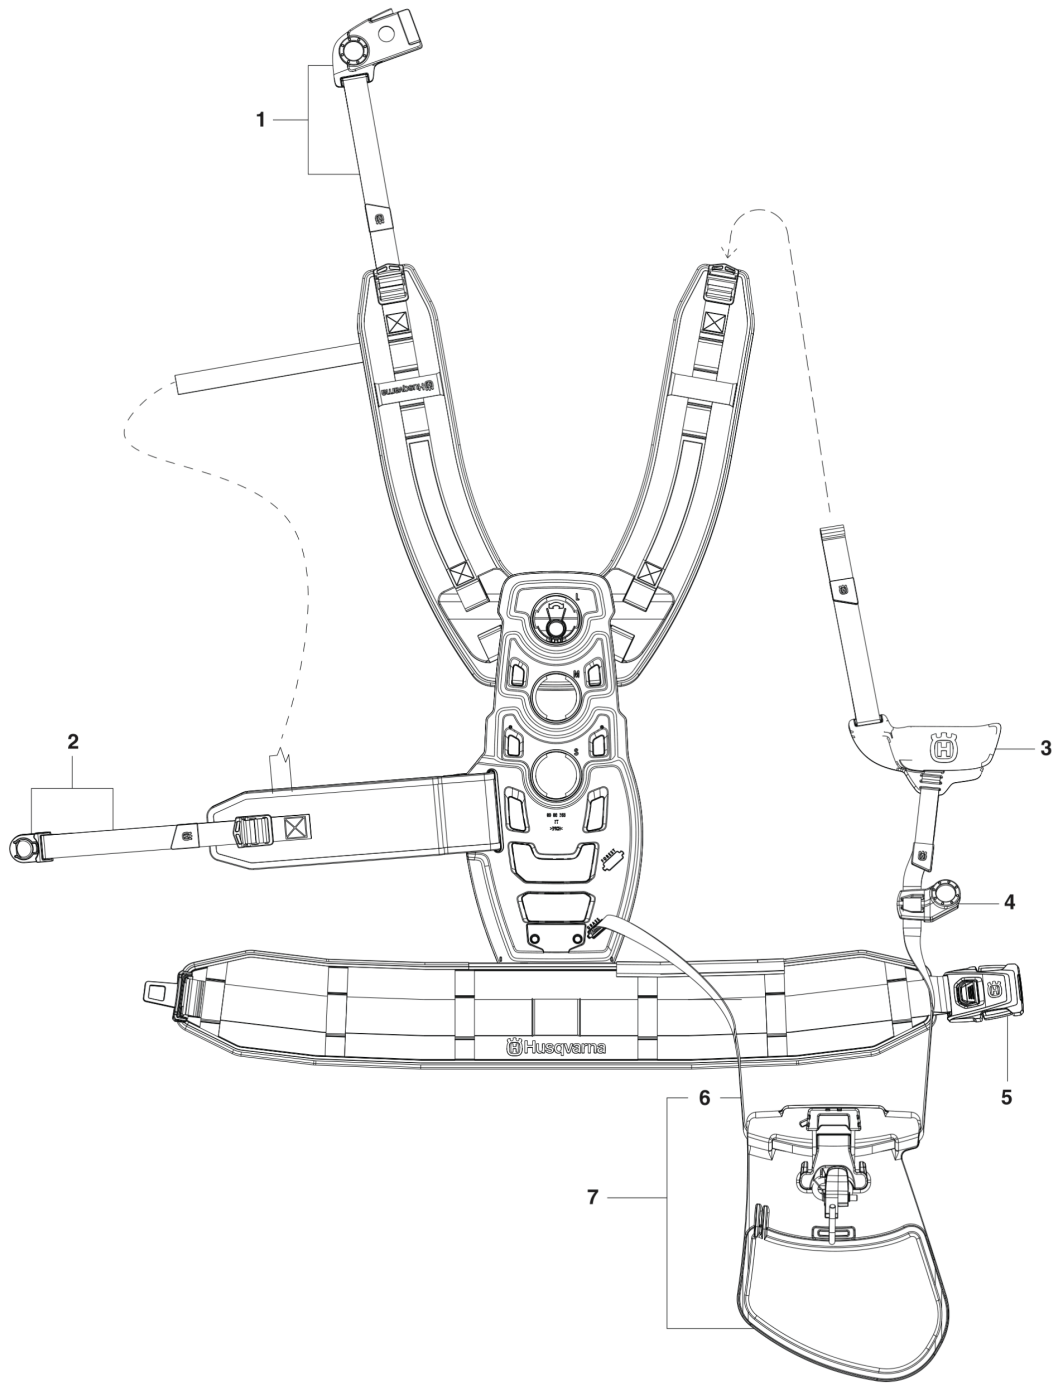

RESERVDELSKATALOG

: SELE BALANCE XT2

Reservdelslista

RESERVDELSLISTA

**BALANCE XT2
PRODUCT COMPLETE**

REF.	ART. NR	ARTIKELBESKRIVNING	ANMÄRKNING	KIT
1	536025701	SPÄNNE	Front piece Left Assy	1
2	538805001	SPÄNNBAND	PULL STRAP SIDE ASSY	1
3	536025901	SPÄNNE	Front piece right assy	1
4	504637501	SNÄPPE	Snap locking	1
5	591378901	SPÄNNE	Belt - Buckle Assy	1
6	536373601	BAND	Pullstrap	1
7	538741801	HÖFTPUTA	HIP PAD XT2 ASSY	1
8	502023002	LÅS		1
9	586341001	FJÄDER		1
10	502022902	KROK		1
11	735310920	SPÄRRYTARE		1
12	544960702	UPPHÄNGNINGSKROK		1
13	536253401	SELE	For ROW	1
13	536253402	SELE	For US	1

**BALANCE XT2
ACCESSORIES**

REF.	ART. NR	ARTIKELBESKRIVNING	ANMÄRKNING	KIT
1	596252901	TILLBEHÖRSPÅSE		1
2	590777201	HÅLLARE		1
3	536373101	HÅLLARE		1
4	536373501	EXTENSION		1
5	593112301	HÅLLARE KPL		1
6	546575501	CARRIER		1