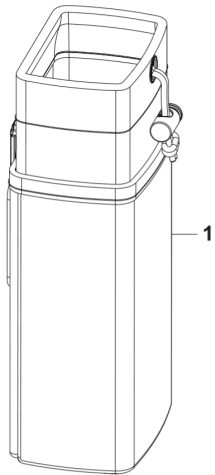

RESERVDELSKATALOG

: SELE BALANCE XT2

Reservdelslista

RESERVDELSLISTA

**BALANCE XT2
PRODUCT COMPLETE**

REF.	ART. NR	ARTIKELBESKRIVNING	ANMÄRKNING	KIT
1	536025701	SPÄNNE	Front piece Left Assy	1
2	538805001	SPÄNNBAND	PULL STRAP SIDE ASSY	1
3	536025901	SPÄNNE	Front piece right assy	1
4	504637501	SNÄPPE	Snap locking	1
5	591378901	SPÄNNE	Belt - Buckle Assy	1
6	536373601	BAND	Pullstrap	1
7	538741801	HÖFTPUTA	HIP PAD XT2 ASSY	1
8	502023002	LÅS		1
9	586341001	FJÄDER		1
10	502022902	KROK		1
11	735310920	SPÄRRYTARE		1
12	544960702	UPPHÄNGNINGSKROK		1
13	536253401	SELE	For ROW	1
13	536253402	SELE	For US	1

**BALANCE XT2
ACCESSORIES**

REF.	ART. NR	ARTIKELBESKRIVNING	ANMÄRKNING	KIT
1	596252901	TILLBEHÖRSPÅSE		1
2	590777201	HÅLLARE		1
3	536373101	HÅLLARE		1
4	536373501	EXTENSION		1
5	593112301	HÅLLARE KPL		1
6	546575501	CARRIER		1