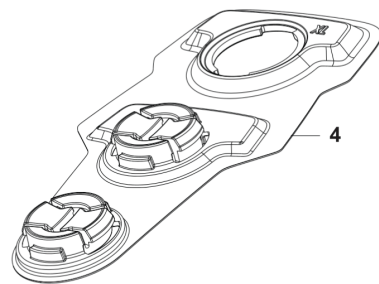

RESERVDELSKATALOG

: SELE BALANCE XT2

Reservdelslista

RESERVDELSLISTA

**BALANCE XT2
PRODUCT COMPLETE**

REF.	ART. NR	ARTIKELBESKRIVNING	ANMÄRKNING	KIT
1	536025701	SPÄNNE	Front piece Left Assy	1
2	538805001	SPÄNNBAND	PULL STRAP SIDE ASSY	1
3	536025901	SPÄNNE	Front piece right assy	1
4	504637501	SNÄPPE	Snap locking	1
5	591378901	SPÄNNE	Belt - Buckle Assy	1
6	536373601	BAND	Pullstrap	1
7	538741801	HÖFTPUTA	HIP PAD XT2 ASSY	1
8	502023002	LÅS		1
9	586341001	FJÄDER		1
10	502022902	KROK		1
11	735310920	SPÄRRYTARE		1
12	544960702	UPPHÄNGNINGSKROK		1
13	536253401	SELE	For ROW	1
13	536253402	SELE	For US	1

**BALANCE XT2
ACCESSORIES**

REF.	ART. NR	ARTIKELBESKRIVNING	ANMÄRKNING	KIT
1	596252901	TILLBEHÖRSPÅSE		1
2	590777201	HÅLLARE		1
3	536373101	HÅLLARE		1
4	536373501	EXTENSION		1
5	593112301	HÅLLARE KPL		1
6	546575501	CARRIER		1