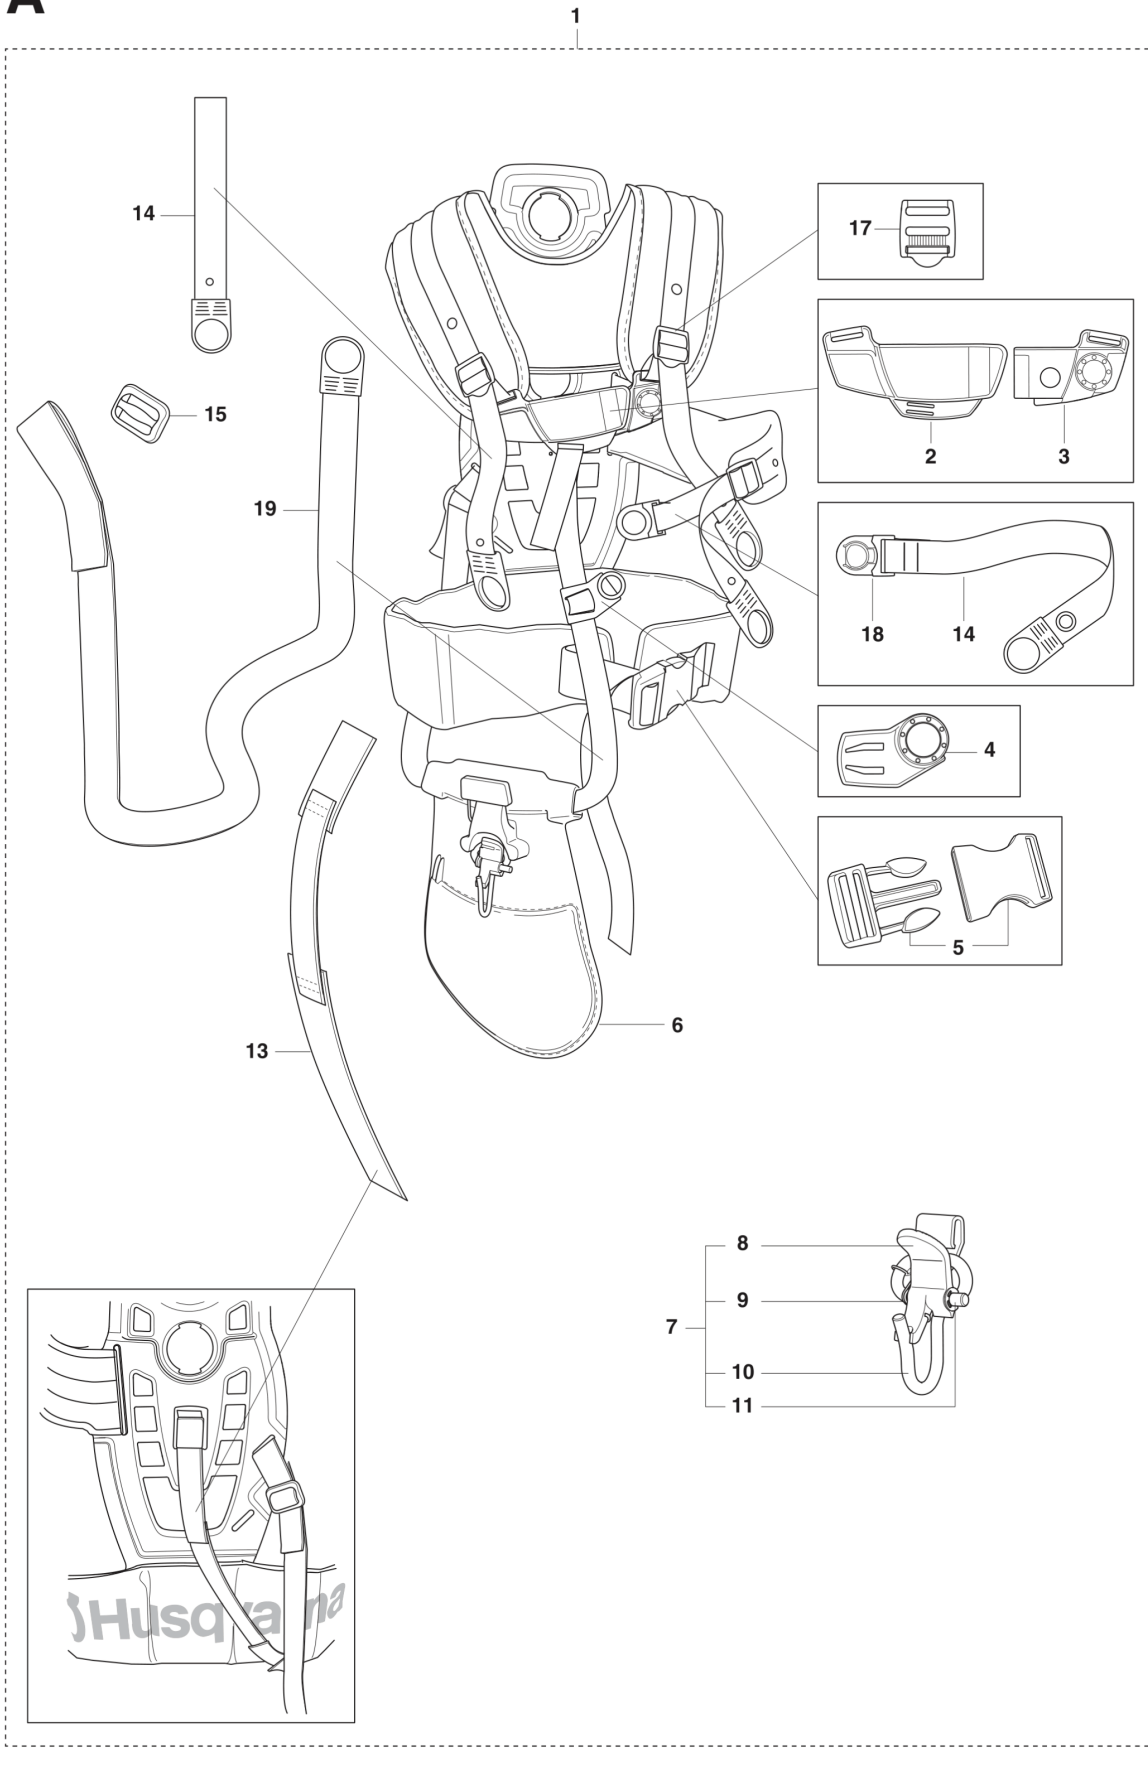

# **RESERVDELSKATALOG**

**: SELE BALANCE XT**

Reservdelslista

---

# RESERVDELSLISTA

**A** Balance XT

---

REF.	ART. NR	ARTIKELBESKRIVNING	ANMÄRKNING	KIT
1	505204201	SELE		1
2	504545201	SPÄNNE		1
3	504545101	SPÄNNE		1
4	504637501	SNÄPPE		1
5	537331501	SPÄNNE		3
6	544901703	HÖFTPUTA		1
7	544960702	UPPHÅNGNINGSKROK		1
8	502023002	LÅS		1
9	502023801	FJÄDER		1
10	502022902	KROK		1
11	735310920	SPÄRRYTARE		1
13	537153504	SPÄNNBAND		1
14	503996107	BAND		1
15	537113501	HÅLLARE		1
17	505444601	SPÄNNE		1
18	504637401	SNÄPPE		1
19	503996109	BAND		1